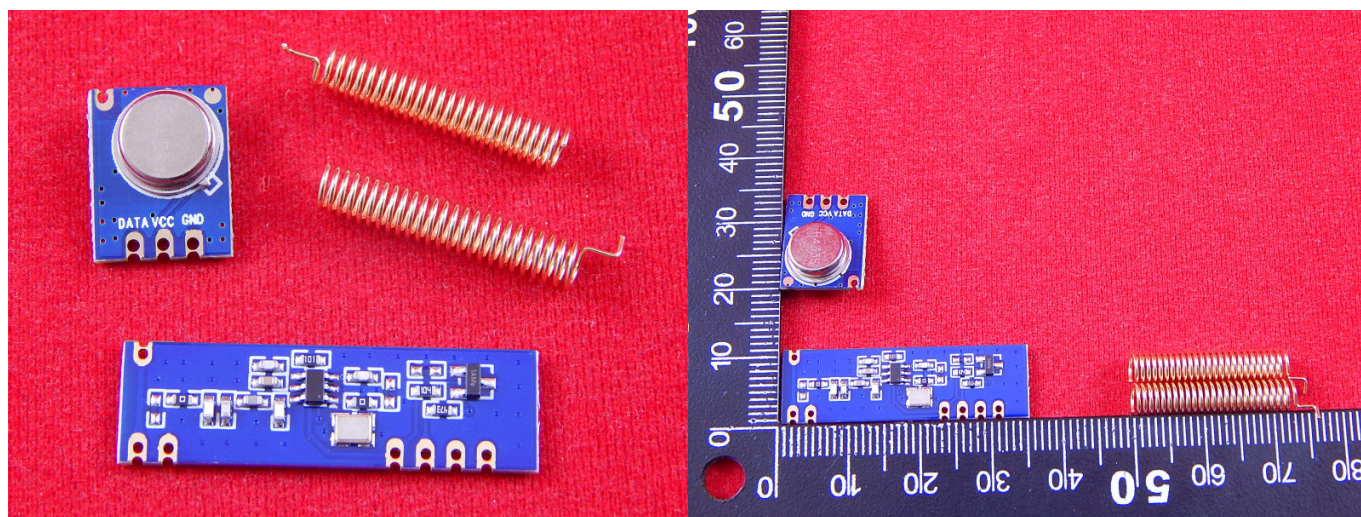

**Артикул: 16713**

**Цена в прайсе: 1981 тг.**

**Беспроводной передатчик STX882 + RF приемник, 433 МГц**

STX882 - это модуль передатчика с малым размером и высокой мощностью. Является высоко стабильным модулем, может достигать 50 МВт мощности в тех случаях, когда напряжение 3.6 В, это максимальная мощность модуля передатчика. Порт передачи данных модуля может быть подключен к микроконтроллеру напрямую, что делает разработку беспроводного продукта и производство более удобным.

#### **Область применения:**

- Беспроводная охранная сигнализация;
- Беспроводное промышленное управление;
- Беспроводная передача данных.

#### **Схема подключения:**

**Габариты:**