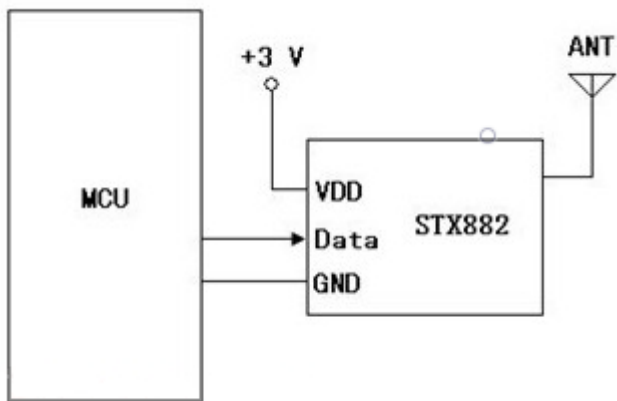

**Артикул: 16713**

**Цена в прайсе: 1981 тг.**

**Беспроводной передатчик STX882 + RF приемник, 433 МГц**

STX882 - это модуль передатчика с малым размером и высокой мощностью. Является высоко стабильным модулем, может достигать 50 МВт мощности в тех случаях, когда напряжение 3.6 В, это максимальная мощность модуля передатчика. Порт передачи данных модуля может быть подключен к микроконтроллеру напрямую, что делает разработку беспроводного продукта и производство более удобным.

#### **Схема подключения:**

**Габариты:**