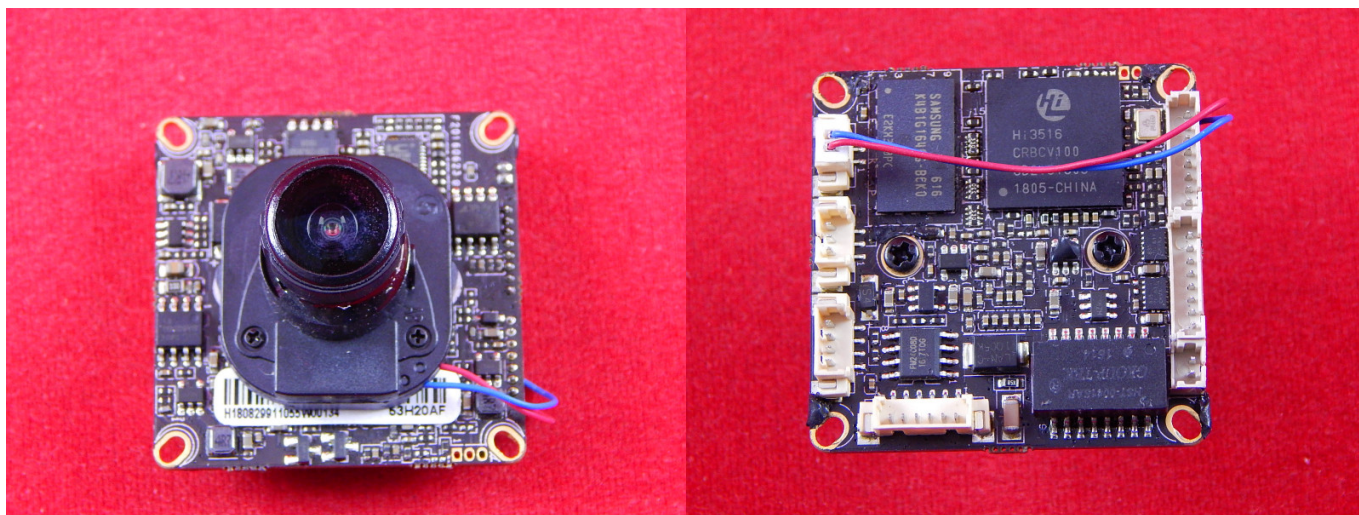

г. Караганда, ул. Алиханова 37, офис 108
г. Алматы, ул. Байтурсынова 85, блок Г,
офис 11
г. Астана, проспект Абая, 24/1, офис 47

E-Mail: support@radiomart.org

Артикул: 16803 Цена в прайсе: 15940 тг.

Модуль для IP камеры IPG-50H20PLS-S (Hi3516с+SC2035) 2Мп

IP-камера видеонаблюдения снимает видео и транслирует видеопоток в цифровом формате с использованием сетевого протокола, обеспечивающего маршрутизацию пакетов. По сути IP-камера — камера видеонаблюдения плюс мини-компьютер. Состоит из матрицы, объектива, центрального процессора, процессора обработки, процессора сжатия, сетевого интерфейса.

Модуль для двух-мегапиксельной IP камеры. В своё время часто использовался в качестве замены модуля на Sony IMX322, но имел худшие характеристики. Имеет на борту сенсор 1/2.7" Smartsens SC2035, DSP процессор HiSilicon Hi3516C Professional HD IP (1920x1080 25 кадров в сек - realtime). Применяется в уличных и внутренних камерах массовой серии, имеет хорошие характеристики при съёмке дневного видео. Модуль не имеет поддержки аудио, тревожных входов и USB устройств, но достаточно легко может быть в него превращён допайкой недостающих разъёмов и деталей.

Подключение: