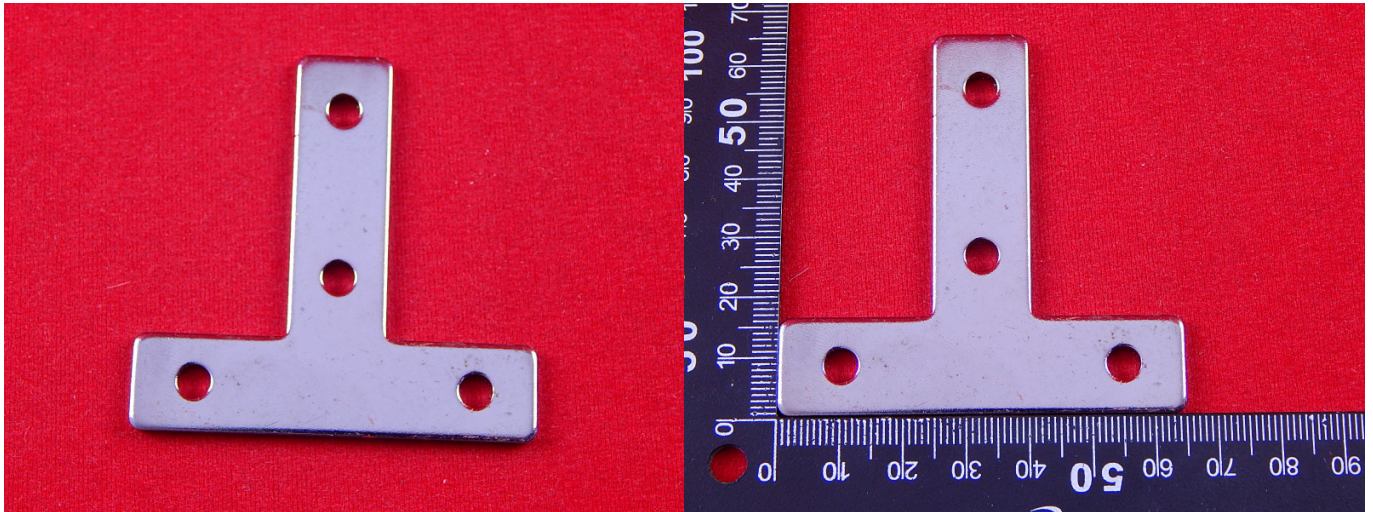

г. Караганда, ул. Алиханова 37, офис 108
г. Алматы, ул. Байтурсынова 85, блок Г,
офис 11
г. Астана, проспект Абая, 24/1, офис 47

E-Mail: support@radiomart.org

Артикул: 16830

Цена в прайсе: 452 тг.

Стальная соединительная пластина 2020-T

Соединительная стальная пластина Т-образная для алюминиевого конструкционного профиля 2020. Для крепления к профилю применяются Т-гайки или пазовые сухари.

Габариты:

Модель	A	B	C	D	E	F	M	Толщина
2020T	65	65	16	10	10	29	5.3 мм	2.5 мм