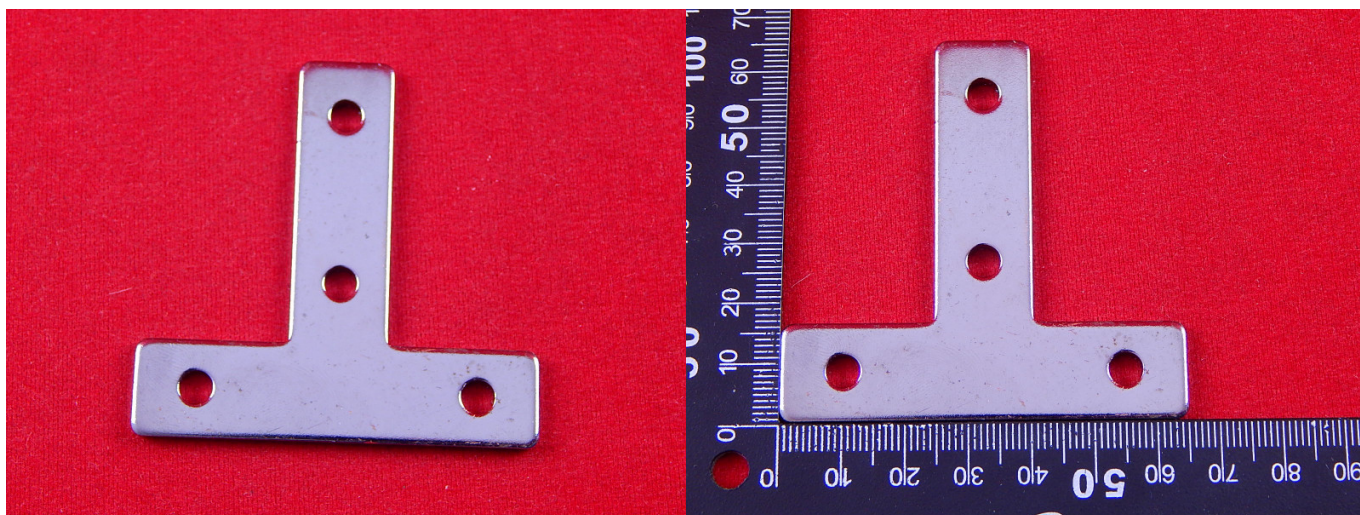

г. Караганда, ул. Алиханова 37, офис 108
г. Астана, ул. Ауэзова, 33/1, офис 210

E-Mail: support@radiomart.org

Артикул: 16830

Цена в прайсе: 452 тг.

Стальная соединительная пластина 2020-Т

Соединительная стальная пластина Т-образная для алюминиевого конструкционного профиля 2020. Для крепления к профилю применяются Т-гайки или пазовые сухари.

Габариты:

Модель	A	B	C	D	E	F	M	Толщина
2020Т	65	65	16	10	10	29	5.3 мм	2.5 мм