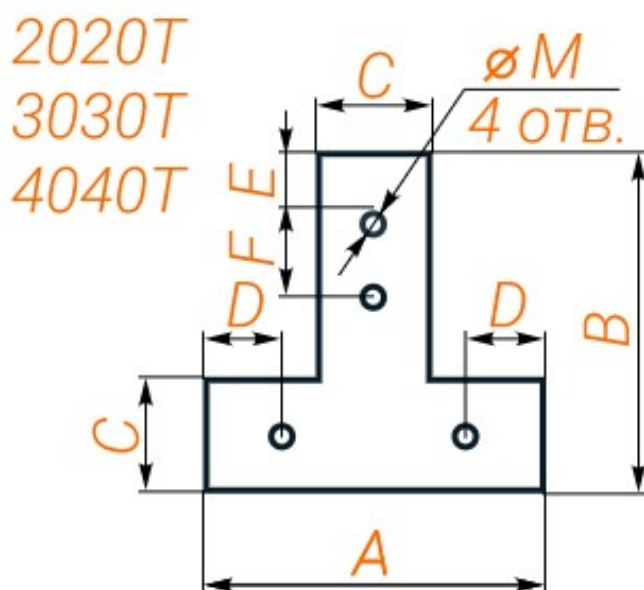

г. Караганда, ул. Алиханова 37, офис 108
г. Астана, ул. Ауэзова, 33/1, офис 210

E-Mail: support@radiomart.org

Артикул: 16830

Цена в прайсе: 452 тг.

Стальная соединительная пластина 2020-Т

Соединительная стальная пластина Т-образная для алюминиевого конструкционного профиля 2020. Для крепления к профилю применяются Т-гайки или пазовые сухари.

Габариты:

Модель	A	B	C	D	E	F	M	Толщина
2020Т	65	65	16	10	10	29	5.3 мм	2.5 мм