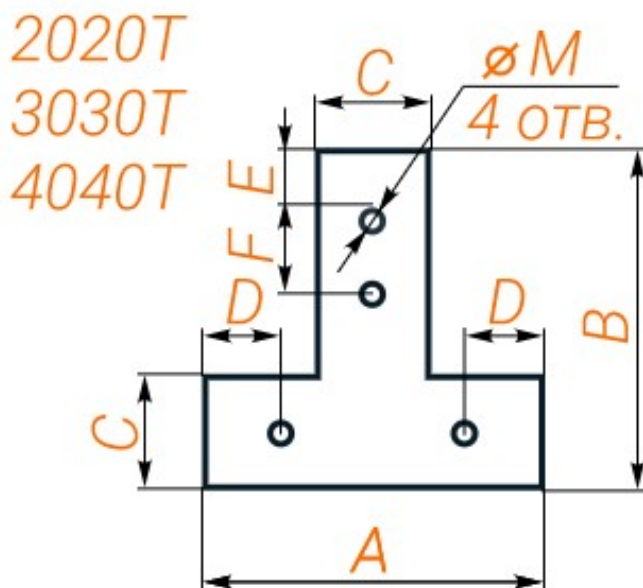

Соединительная стальная пластина Т-образная для алюминиевого конструкционного профиля 2020. Для крепления к профилю применяются Т-гайки или пазовые сухари.

Габариты:

Модель	A	B	C	D	E	F	M	Толщина
2020T	65	65	16	10	10	29	5.3 мм	2.5 мм