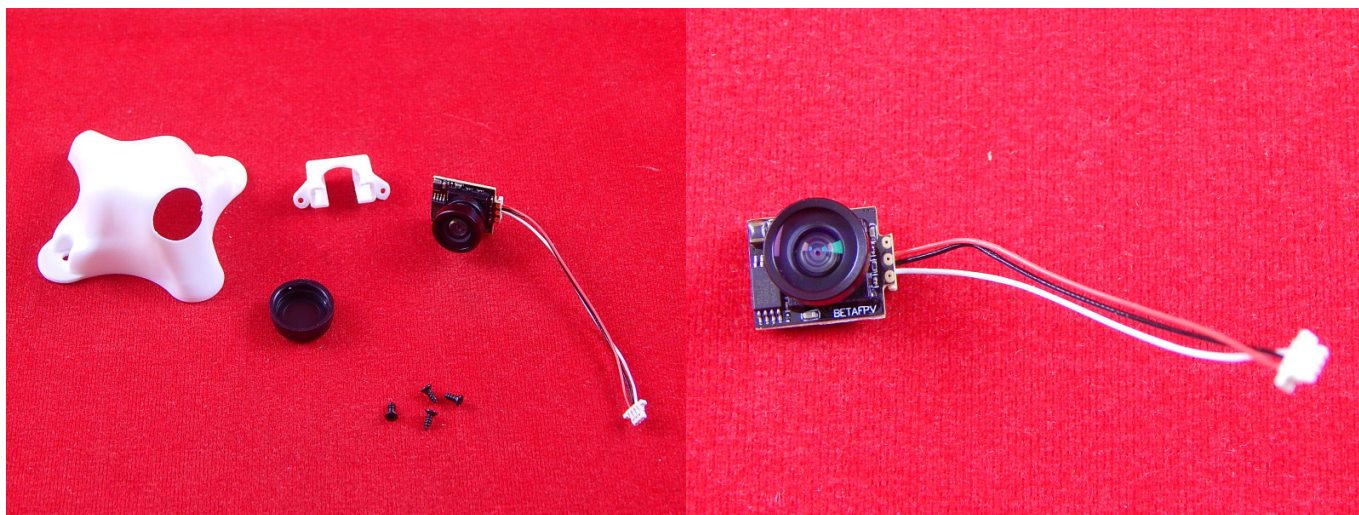

Видеокамера BETA FPV C02

IP-камера видеонаблюдения снимает видео и транслирует видеопоток в цифровом формате с использованием сетевого протокола, обеспечивающего маршрутизацию пакетов. По сути IP-камера — камера видеонаблюдения плюс мини-компьютер. Состоит из матрицы, объектива, центрального процессора, процессора обработки, процессора сжатия, сетевого интерфейса.

Микрокамера BetaFPV C02 FPV разработана для установки на дроны миниатюрных размеров. Камера с сенсором CMOS на 1/4 дюйма и объективом в 2.1 мм адаптированным для разрешения 1200TVL снимает с отличным качеством изображения. Вес камеры составляет всего 1.4 грамм, поэтому ее можно устанавливать на такие миниатюрные дроны, как HX100SE, Meteor65, Beta65S и Beta85 pro2. В комплектацию к камере входит защитный литой навес из качественного пластика ABS. Этот элемент убережет чувствительную и хрупкую технику от повреждений при падении или ударе.

Микрокамера C02 FPV подключается к дрону через разъем JST-0.8. Благодаря поддержке технологии plug-and-play установка устройства производится без пайки в максимально быстрые сроки.

Объектив камеры широкоугольный, с максимальным углом обзора в 160 градусов, поэтому с помощью этого устройства вы сможете снимать эффектные и качественные видео во время полетов, захватывая в кадр как можно больше. Камера поддерживает технологию WDR. Съемка ведется с соотношением сторон 16:9. Изображение получается четким и детальным, даже если съемка ведется в условиях низкой освещенности.

Спецификация:

- Датчик изображения: 1/4 "CMOS сенсор;
- Горизонтальная: 1200TVL с глобальной WDR;
- Сигнальная система: NTSC;
- Объектив: 2.1 мм (M8) FOV 160°;
- Отношение S/N: >50 дБ;
- Скорость электронного затвора: Автоматически;
- Автоматическое управление коэффициентом усиления (AGC): Есть;
- Минимальное освещение: 0.01Lux@1.2F;
- D-WDR: Автоматически;
- День/Ночь: Цветное;
- Вес нетто: 1.4 г.