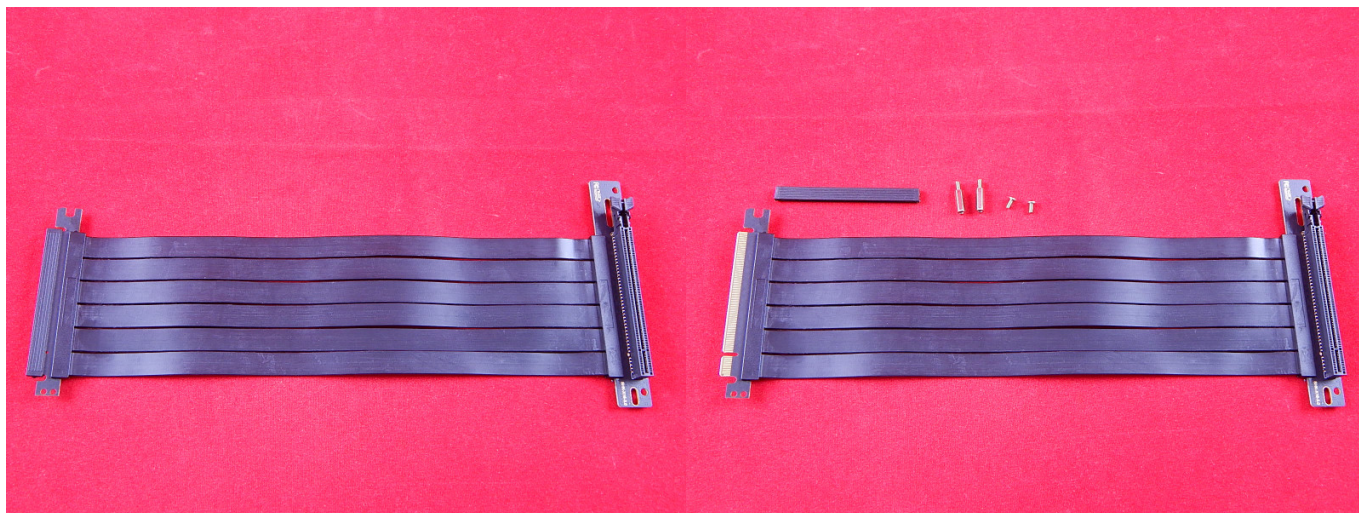

Райзер 30 см, прямой, гибкий шлейф PCI Express x16, удлиннитель для видеокарты

Используется для того, чтобы вынести периферийное устройство ПК (видеокарту, плату видеозахвата и тому подобное) от разъема PCI-E и поместить её в другое место.

Райзер PCIe 3.0 x16 представляет собой удлинительный кабель, который необходим для того, чтобы установить видеоадаптер внутри корпуса ПК в любом удобном месте. Длина провода составляет 30 см. Его разъемы изготовлены из стали и покрыты позолотой для улучшения электропроводности. Комплектующее совместимо с любыми видеоадаптерами, которые предназначены для установки в порт PCI-E. Для увеличения устойчивости к износу адаптер PCIe 3.0 x16 покрыт слоем гибкого, но прочного пластика. Аксессуар представляет из себя удлинитель PCI-Express, рассчитанными на установку в слот PCIe 3.0 x1-x16.

Особенности:

1. Изготовлен из высококачественного гибкого кабеля, мягкий и компактный, выдерживает скрутку и устойчив к механическим повреждениям;
2. Обратная совместимость с PCIe 2.0 и 1.0, устройствами x1, x4, x8, x16;
3. Установка по принципу Plug and Play, драйвер не нужен;
4. При подключении устройства, работающего в режиме 4.0, необходимо переключить режим работы разъема x16 в BIOS в режим 3.0, без потери производительности.