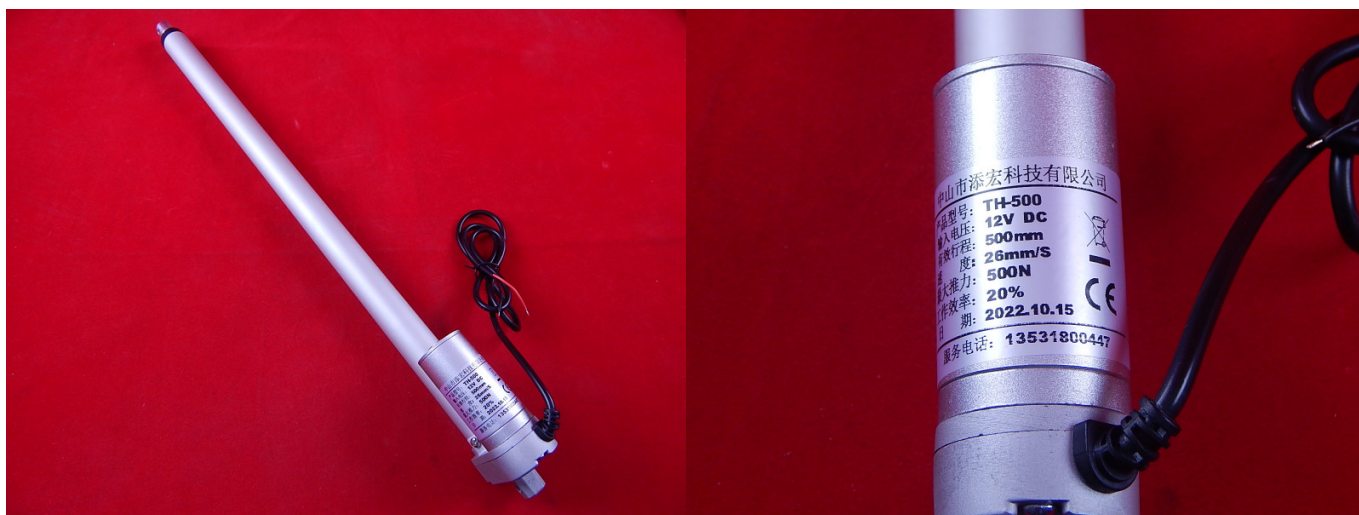

Актуатор 500мм (линейный привод) устроен таким образом, что вращательное движение двигателя постоянного тока преобразуется в линейные движение штока. Линейные приводы получили широкое применение в повседневной жизни. Данный вид можно использовать в инкубаторе для переворота лотков. Для организации реверсивного подключения потребуется электромагнитное реле.

Линейный актуатор состоит из двигателя постоянного тока 12В, редуктора и винта, интегрированные в единый механизм компактного размера для совершения линейных перемещений. Актуаторы имеют функцию самоблокировки. Актуаторы представляют собой готовую систему позиционирования с двигателем постоянного тока, редуктором и выдвижным штоком.