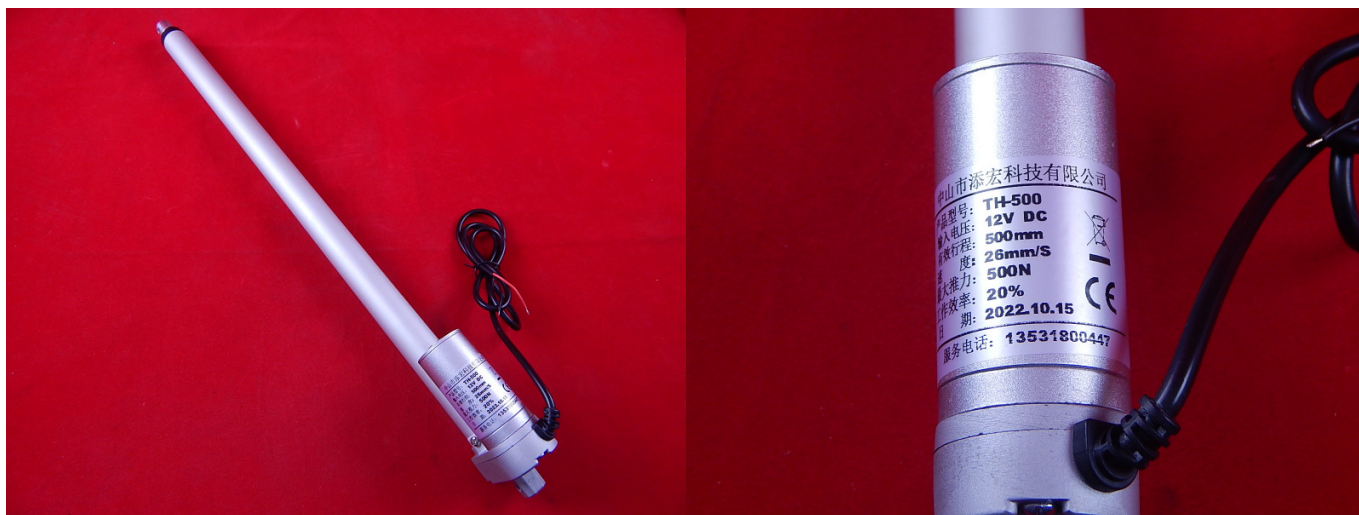

г. Караганда, ул. Алиханова 37, офис 108
г. Алматы, ул. Байтурсынова 85, блок Г,
офис 11
г. Астана, проспект Абая, 24/1, офис 47

E-Mail: support@radiomart.org

Артикул: 16923 Цена в прайсе: 43890 тг.

Линейный актуатор, 26 мм/с, 12В, 500 мм

Актуатор 500мм (линейный привод) устроен таким образом, что вращательное движение двигателя постоянного тока преобразуется в линейные движение штока. Линейные приводы получили широкое применение в повседневной жизни. Данный вид можно использовать в инкубаторе для переворота лотков. Для организации реверсивного подключения потребуются электромагнитное реле.

Линейный актуатор состоит из двигателя постоянного тока 12В, редуктора и винта, интегрированные в единый механизм компактного размера для совершения линейных перемещений. Актуаторы имеют функцию самоблокировки. Актуаторы представляют собой готовую систему позиционирования с двигателем постоянного тока, редуктором и выдвижным штоком.