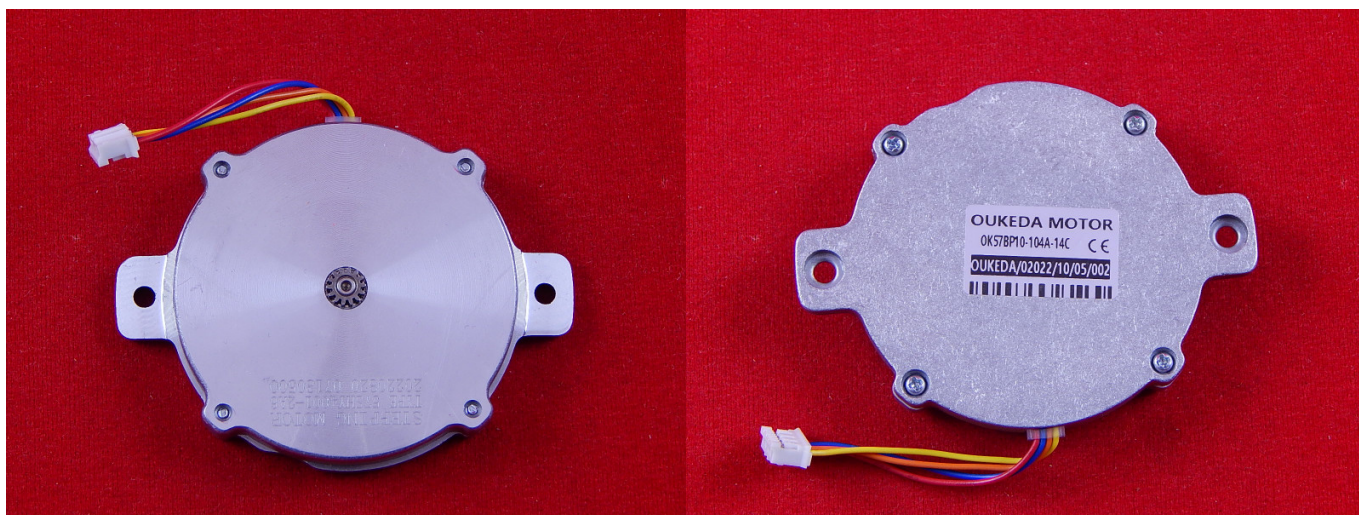

Ультратонкий шаговый двигатель Nema 23.

Шаговый электродвигатель - это вращающийся электродвигатель с дискретными угловыми перемещениями ротора, осуществляемыми за счет импульсов сигнала управления. Шаговый двигатель, как и любой вращающийся электродвигатель, состоит из ротора и статора. Статор - неподвижная часть, ротор - вращающаяся часть.

Подключение:

Красный

Синий

Оранжевый

Жёлтый