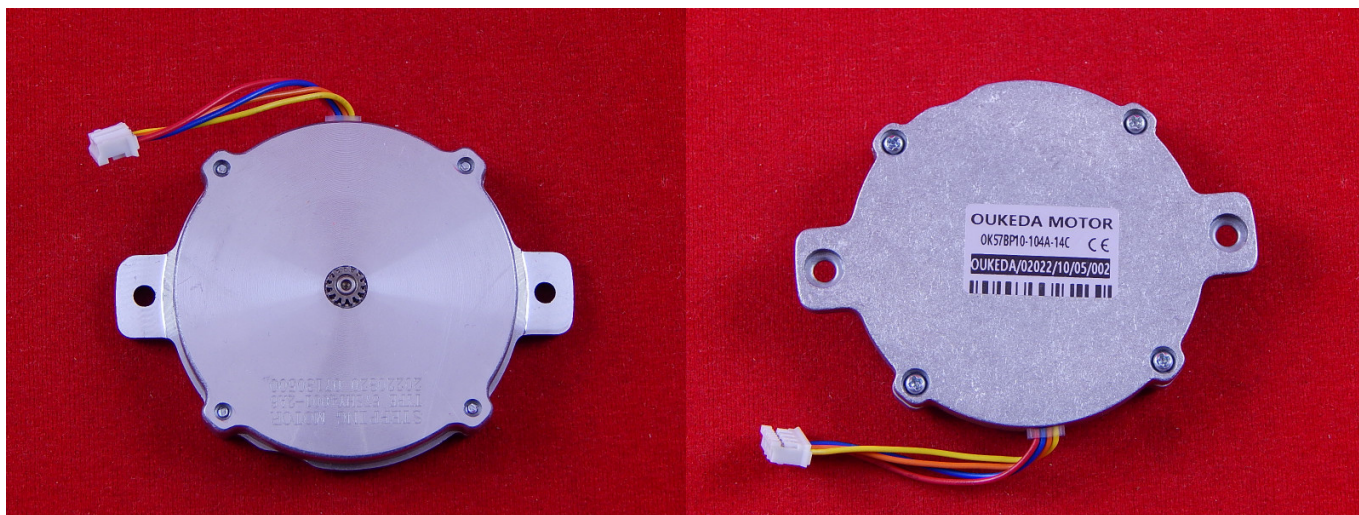

Ультратонкий шаговый двигатель Nema 23.

Шаговый электродвигатель - это вращающийся электродвигатель с дискретными угловыми перемещениями ротора, осуществляемыми за счет импульсов сигнала управления. Шаговый двигатель, как и любой вращающийся электродвигатель, состоит из ротора и статора. Статор - неподвижная часть, ротор - вращающаяся часть.

Подключение:

Красный

Синий

Оранжевый

Жёлтый