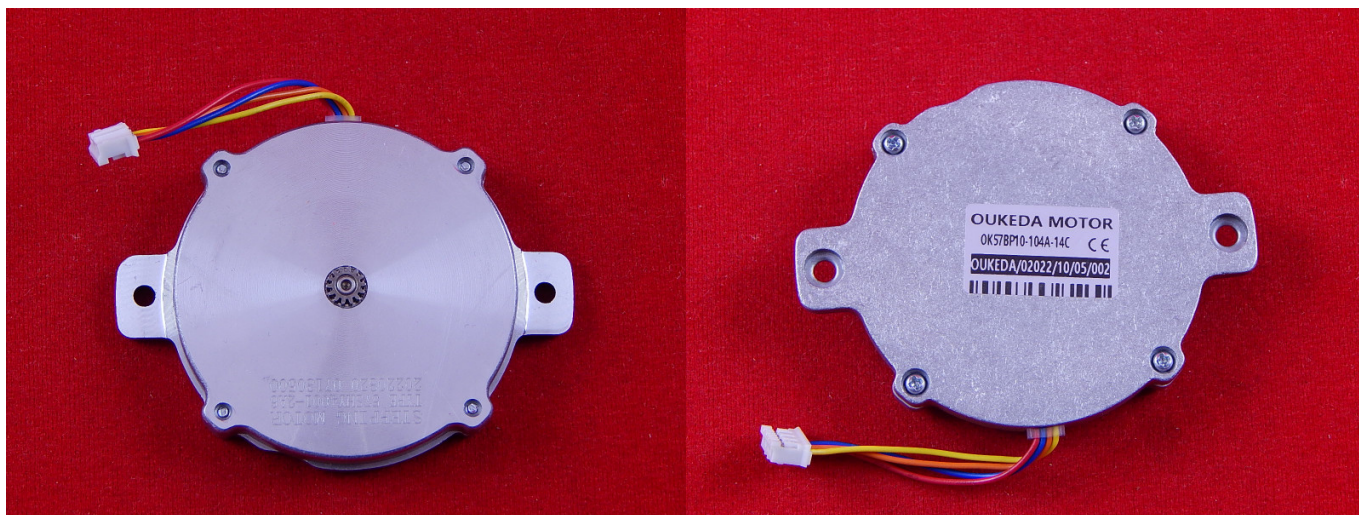

**Ультратонкий шаговый двигатель Nema 23, 9.6 мм, 60 mN.m, 0.8 А**

Ультратонкий шаговый двигатель Nema 23.

Шаговый электродвигатель - это вращающийся электродвигатель с дискретными угловыми перемещениями ротора, осуществляемыми за счет импульсов сигнала управления. Шаговый двигатель, как и любой вращающийся электродвигатель, состоит из ротора и статора. Статор - неподвижная часть, ротор - вращающаяся часть.

**Подключение:**

Красный

Синий

Оранжевый

Жёлтый