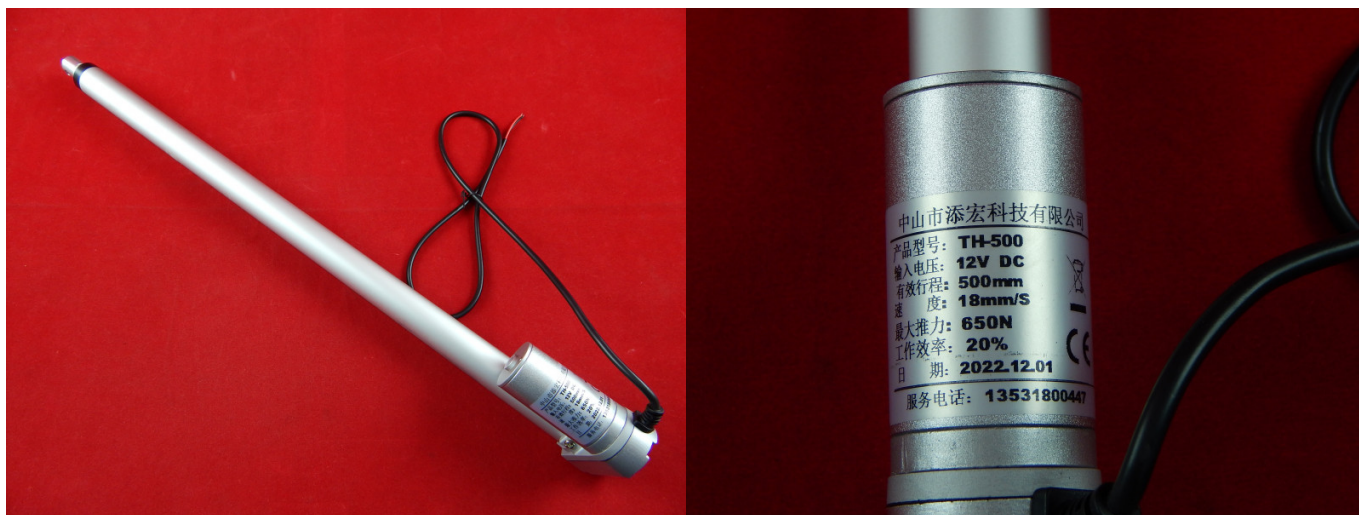

Актуатор 500мм (линейный привод) устроен таким образом, что вращательное движение двигателя постоянного тока преобразуется в линейные движение штока. Линейные приводы получили широкое применение в повседневной жизни. Данный вид можно использовать в инкубаторе для переворота лотков. Для организации реверсивного подключения потребуются электромагнитное реле.

Линейный актуатор состоит из двигателя постоянного тока 12В, редуктора и винта, интегрированные в единый механизм компактного размера для совершения линейных перемещений. Актуаторы имеют функцию самоблокировки. Актуаторы представляют собой готовую систему позиционирования с двигателем постоянного тока, редуктором и выдвижным штоком.