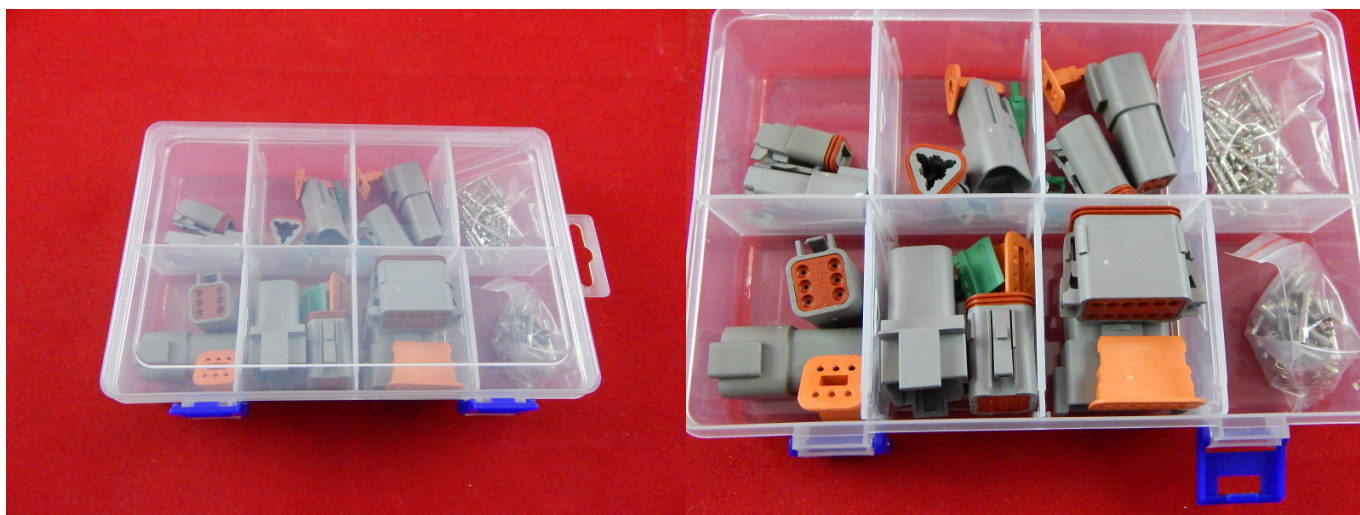

г. Караганда, ул. Алиханова 37, офис 108
г. Астана, ул. Ауэзова, 33/1, офис 210

E-Mail: support@radiomart.org

Артикул: 17042 Цена в прайсе: 11551 тг.

Набор автомобильных разъемов DTM

Набор универсальных водонепроницаемых автомобильных разъемов. Автомобильный разъем применяется для качественного и надежного соединения автомобильной проводки. Корпус изготовлен из устойчивого материала - пластик с герметичными резиновыми вставками.

Транспортные разъемы серии Deutsch DTM представляют из себя небольшие по размеру контакты усиленной конструкции на основе хорошо зарекомендовавших себя во всем мире разъемов серии Deutsch «DT Series».

Разъем DTM используется в жестких окружающих условиях, где надежные сигнальные цепи являются критически важными для работы. Обычно они применяются на двигателе или вокруг двигателя, в трансмиссии и под капотом. Фактически везде, куда идут сигналы данных или критические сигналы электронных цепей, хорошо показавшие себя в полевых условиях Deutsch разъемы DTM обеспечивают хорошую работу в пиковых условиях.