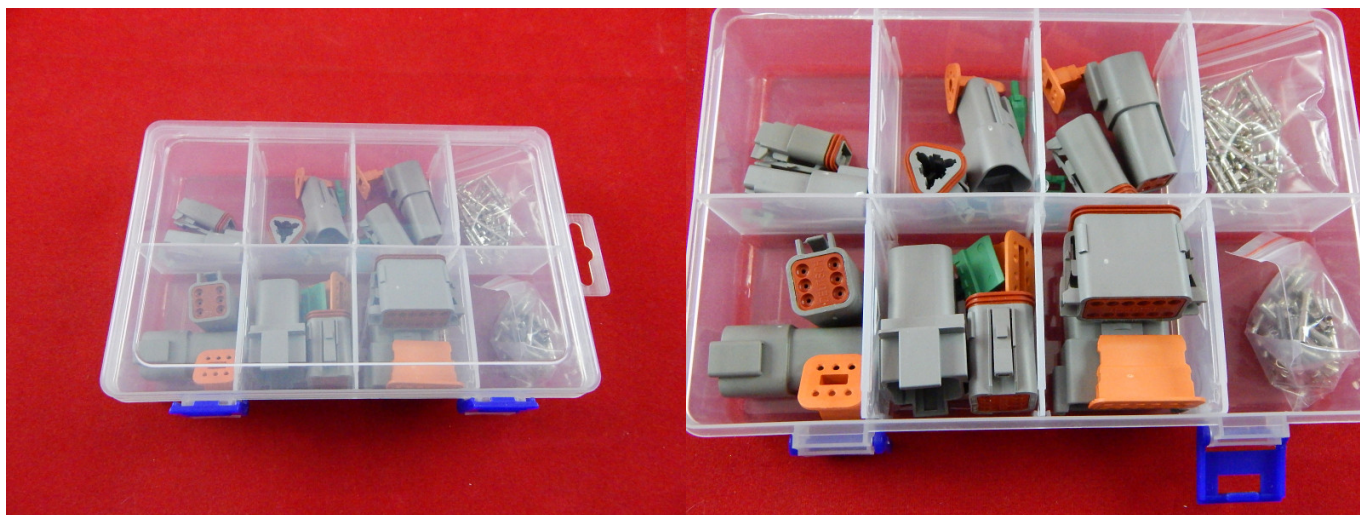

Набор автомобильных разъемов DTM

Набор универсальных водонепроницаемых автомобильных разъемов. Автомобильный разъем применяется для качественного и надежного соединения автомобильной проводки. Корпус изготовлен из устойчивого материала - пластик с герметичными резиновыми вставками.

Транспортные разъемы серии Deutsch DTM представляют из себя небольшие по размеру контакты усиленной конструкции на основе хорошо зарекомендовавших себя во всем мире разъемов серии Deutsch «DT Series».

Разъем DTM используется в жестких окружающих условиях, где надежные сигнальные цепи являются критически важными для работы. Обычно они применяются на двигателе или вокруг двигателя, в трансмиссии и под капотом. Фактически везде, куда идут сигналы данных или критические сигналы электронных цепей, хорошо доказавшие себя в полевых условиях Deutsch разъемы DTM обеспечивают хорошую работу в пиковых условиях.