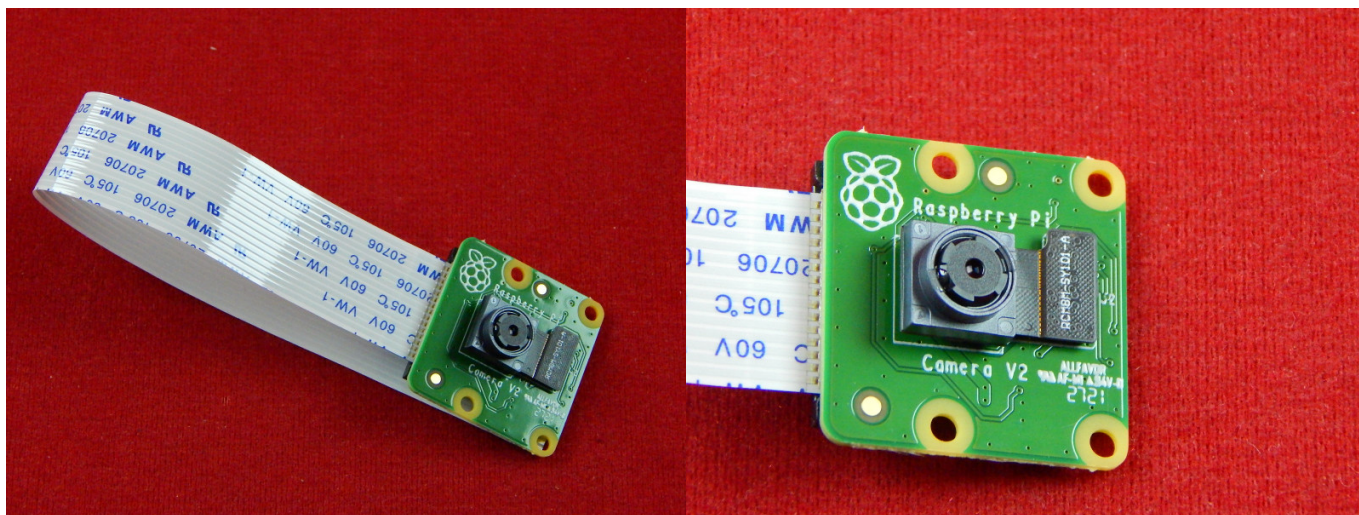

### **Raspberry Pi камера 8MP (V2)**

Новинка от Raspberry Pi Foundation - обновленная версия камеры для Raspberry Pi - Raspi CAM v2. Новая камера порадует 8MP сенсором Sony IMX219, улучшенным фиксированным фокусом. Камера позволяет делать статические фото с разрешением 3280 x 2464 пикселей, снимает видео в трех режимах — 1080p @ 30fps, 720p @ 60 fps и 640 x 480p @ 90fps. Поставляется в комплекте со шлейфом.

#### **Спецификация:**

- 8-ми мегапиксельный сенсор Sony IMX219;
- Улучшенный фиксированный фокус;
- Разрешение фото: 3280 x 2464 пикселей;
- Поддерживаемые форматы видео: 1080p @ 30fps, 720p @ 60 fps и 640 x 480p @ 90fps;
- Размер матрицы CCD : 1/4 дюйма;
- 1.4µm x 1.4µm пикселей с технологией OmniBSI для высокой производительности (высокая чувствительность, низкий уровень перекрестных помех, низкий уровень шума);
- Угол обзора по горизонтали: 62.2°;
- Угол обзора по вертикали: 48.8°;
- Размеры: 25x23x9 мм.