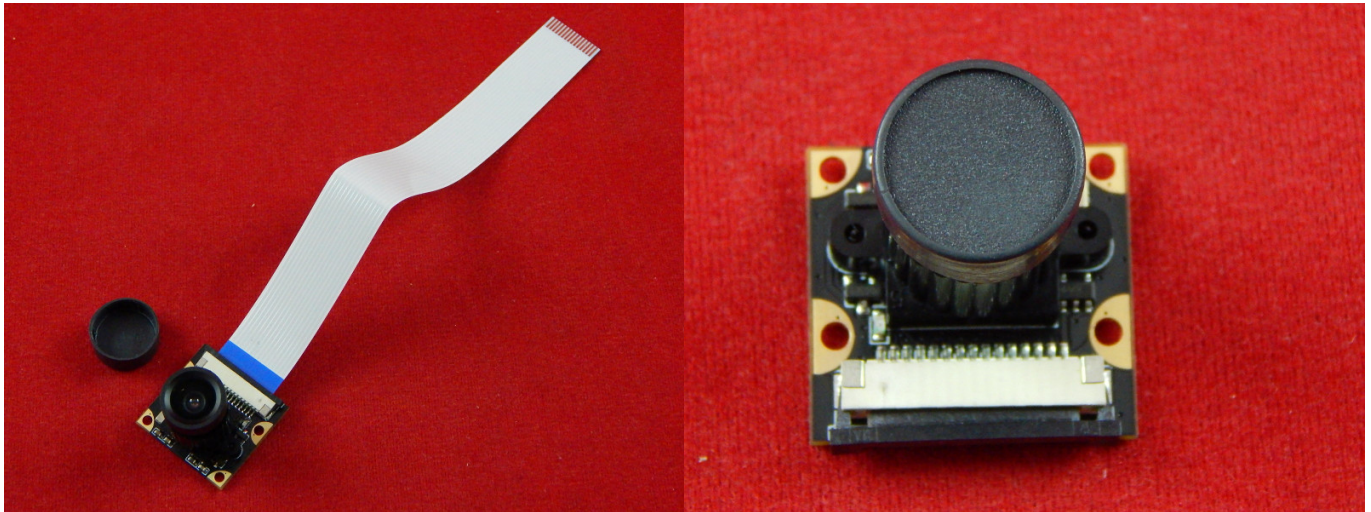

Камера Raspberry Pi (F) 5 Мегапикселей OV5647

Камера для Raspberry оснащена сенсором OV5647 и имеет разрешение 5 мегапикселей, а также фиксированный фокус. Модуль камеры подключается к плате Raspberry посредством 15-ти жильного плоского шлейфа длиной 15 см, через специальный разъем CSI, который имеет достаточную скорость для передачи видеоданных в форматах до 1080p.

По своим размерам и способу подключения, камера для Raspberry Pi - намного лучше и удобнее, чем обычная веб-камера. При подключении Web-камеры через USB - существенная часть ресурсов центрального процессора Raspberry Pi будет использоваться для получения и перекодирования видеопотока. Чтобы этого избежать, в схему Raspberry Pi был заложен разъем под специальный параллельный интерфейс (разъем CSI(Camera Serial Interface)), минимально использующий процессор. Для этого интерфейса и разработана данная камера. Благодаря своим миниатюрным размерам, данная модульная камера идеально подходит для встраиваемых систем. Её можно использовать: в роботах, беспилотниках, различных самодельных системах охраны, time-lapse видео и во многом другом.

FAQ:

[Руководство пользователя](#)

Внимание!

Чтобы использовать камеру с Raspberry Zero v1.3, вам необходимо купить специальный кабель: Raspberry Pi Zero v1.3 Camera Cable.

Особенности:

- Камера Raspberry Pi, поддерживает все версии Pi;
- Объектив Fisheye, предлагает более широкое поле зрения, датчик OV5647 с разрешением 5 мегапикселей.

Спецификация камеры:

- Фоточувствительный чип: OV5647;
- Размер CCD: 1/4 дюйма;
- Диафрагма (F): 1.8;
- Фокусное расстояние: 3.6 мм (регулируется);
- Диагональный угол: 75°;
- Разрешение сенсора: 1080p;
- Рабочее напряжение: 3.3 V (через внешний источник питания);
- Разрешение видео: 2592x1944px;
- Рабочая температура: от -20°C до +70°C;
- Габариты: 25x24x23.8 мм.