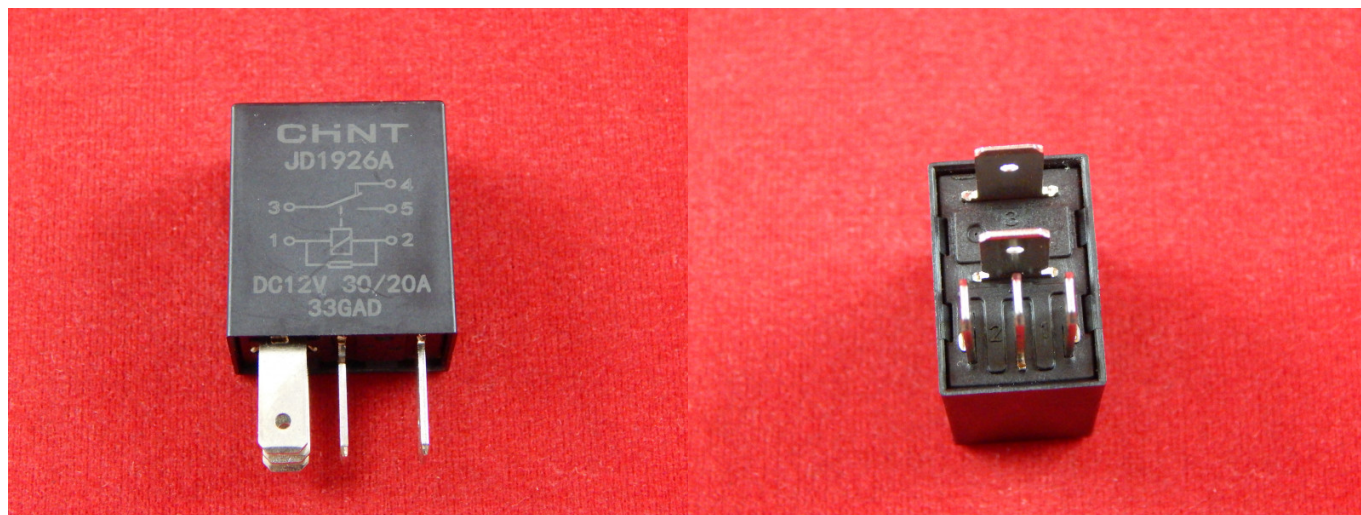

г. Караганда, ул. Алиханова 37, офис 108
г. Алматы, ул. Байтурсынова 85, блок Г,
офис 11
г. Астана, проспект Абая, 24/1, офис 47

E-Mail: support@radiomart.org

Артикул: 17117

Цена в прайсе: 1210 тг.

Автомобильное реле CHINT Реле 12В 30А, JD1926А, 5 контактов

Реле — элемент автоматических устройств, который при воздействии на него внешних физических явлений скачкообразно принимает конечное число значений выходной величины.

Автомеханический переключатель JD1926A 12В, 5-контактный разъем для клапана масляного насоса.

Спецификация:

- Наименование: JD1926A;
- Рабочее напряжение (DC): 12V;
- Рабочий ток: 30А;
- Номинальная рабочая мощность: 1.6 Вт;
- Монтаж реле: на панель;
- Рабочая температура: от -40°С до +125°С.

Подключение: