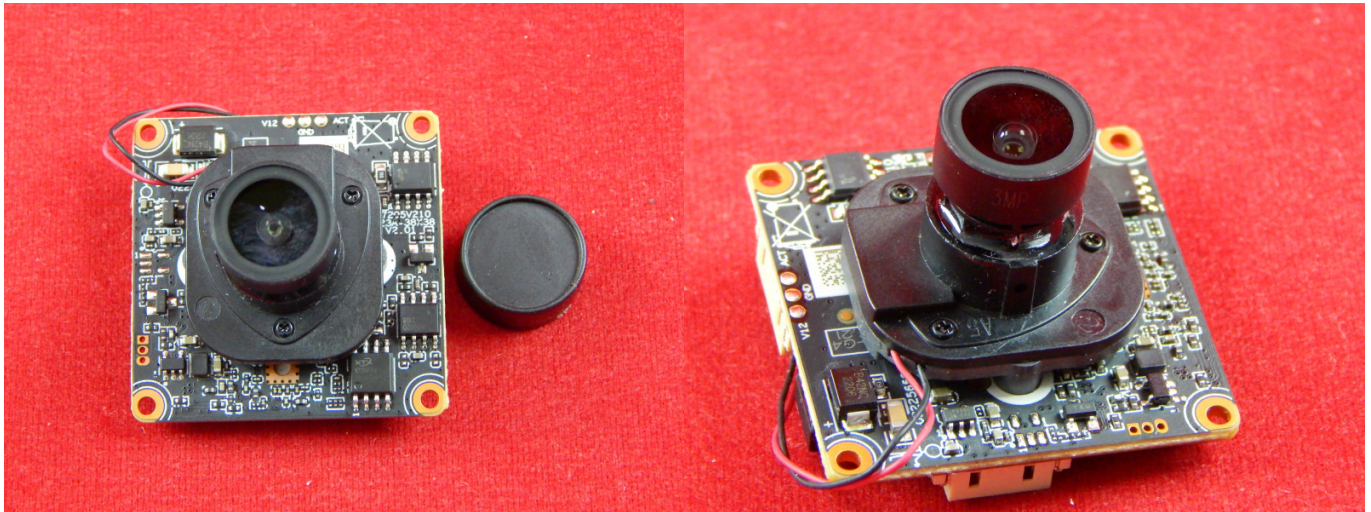

г. Караганда, ул. Алиханова 37, офис 108
г. Алматы, ул. Байтурсынова 85, блок Г,
офис 11
г. Астана, проспект Абая, 24/1, офис 47

E-Mail: support@radiomart.org

Артикул: 17143 Цена в прайсе: 15753 тг.

Модуль для IP камеры (GK7205V210+SC5239s), 1080р, 2.8mm, 3 Мп

IP-камера видеонаблюдения снимает видео и транслирует видеопоток в цифровом формате с использованием сетевого протокола, обеспечивающего маршрутизацию пакетов. По сути IP-камера — камера видеонаблюдения плюс мини-компьютер. Состоит из матрицы, объектива, центрального процессора, процессора обработки, процессора сжатия, сетевого интерфейса.

Модуль для IP камеры 3Мп на базе нового сенсора Smartsens SC5239s и процессора от Goke GK7205V210 (под этим названием выпускается практически полный клон Hi3516Ev200) с поддержкой h265. Применяется в уличных и внутренних камерах детальной съёмки, имеет хорошие характеристики при съёмке дневного и ночного видео. Сенсор Smartsens SC5239s предположительно - это немного доработанный SC5239. Процессор GK7205V210 позволяет получать видеопоток, 3Мп 1920x1080@20fps.