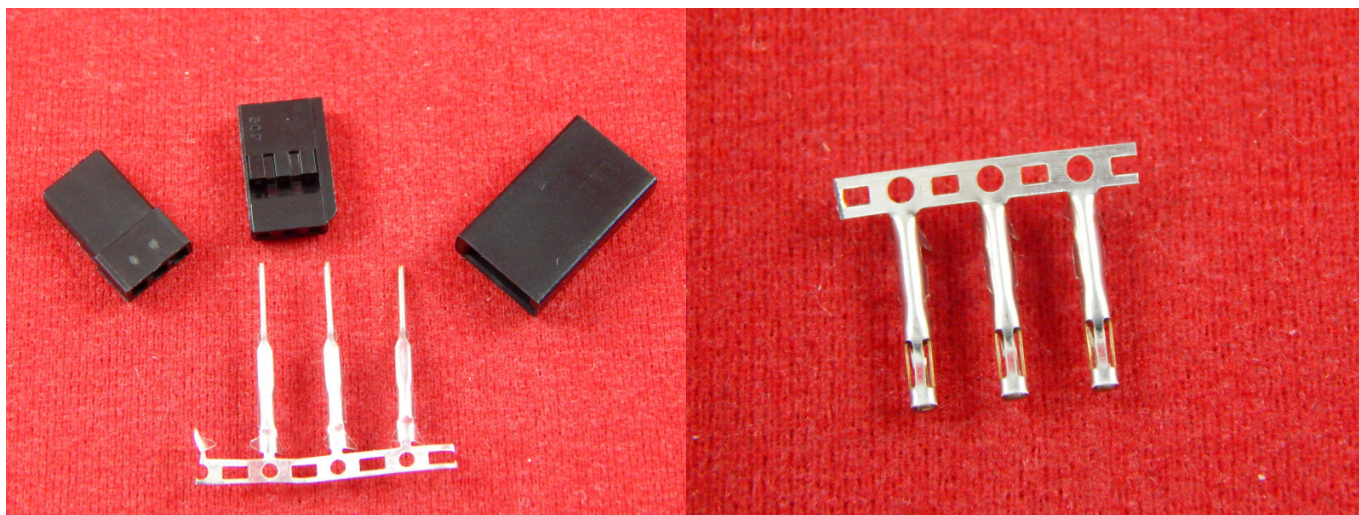

г. Караганда, ул. Алиханова 37, офис 108
г. Алматы, ул. Байтурсынова 85, блок Г,
офис 11
г. Астана, проспект Абая, 24/1, офис 47

E-Mail: support@radiomart.org

Артикул: 17155

Цена в прайсе: 143 тг.

Разъем Futaba несобранный - AM-1021A

Позолоченные разъемы Amass Futaba (мама AM-1021A-F + папа AM-1021A-M) для сервоприводов.

Радиоуправляемые модели вызывают неподдельный интерес как у детей, так и у взрослых. Это и увлекательная игра, и полезное для оттачивания многих навыков времяпрепровождение, не говоря уже о коллекционировании. Но работоспособность и автономность RC-техники напрямую зависят от источника энергии. Разъем Futaba несобранный - AM-1021A и другие товары нашего каталога имеют большой рабочий ресурс, поэтому в случае замены или сборки с нуля не придется беспокоиться, что игрушка остановится в самый неподходящий момент. Просто следите за уровнем заряда.