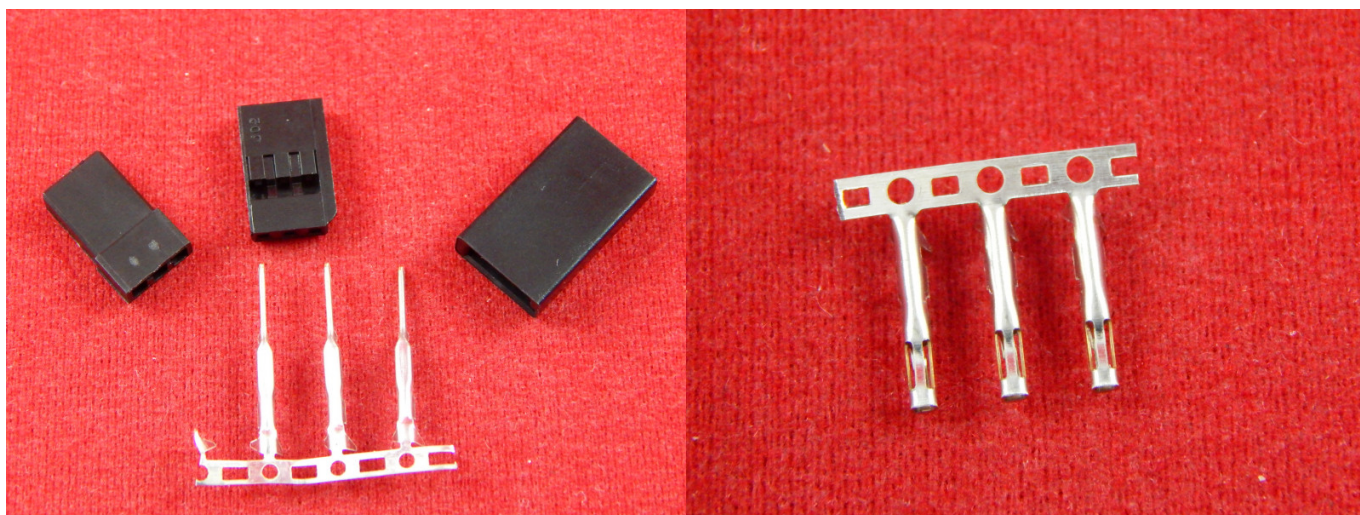

Позолоченные разъёмы Amass Futaba (мама AM-1021A-F + папа AM-1021A-M) для сервоприводов.

Радиоуправляемые модели вызывают неподдельный интерес как у детей, так и у взрослых. Это и увлекательная игра, и полезное для оттачивания многих навыков времяпрепровождение, не говоря уже о коллекционировании. Но работоспособность и автономность RC-техники напрямую зависят от источника энергии. Разъем Futaba несобранный - AM-1021A и другие товары нашего каталога имеют большой рабочий ресурс, поэтому в случае замены или сборки с нуля не придется беспокоиться, что игрушка остановится в самый неподходящий момент. Просто следите за уровнем заряда.