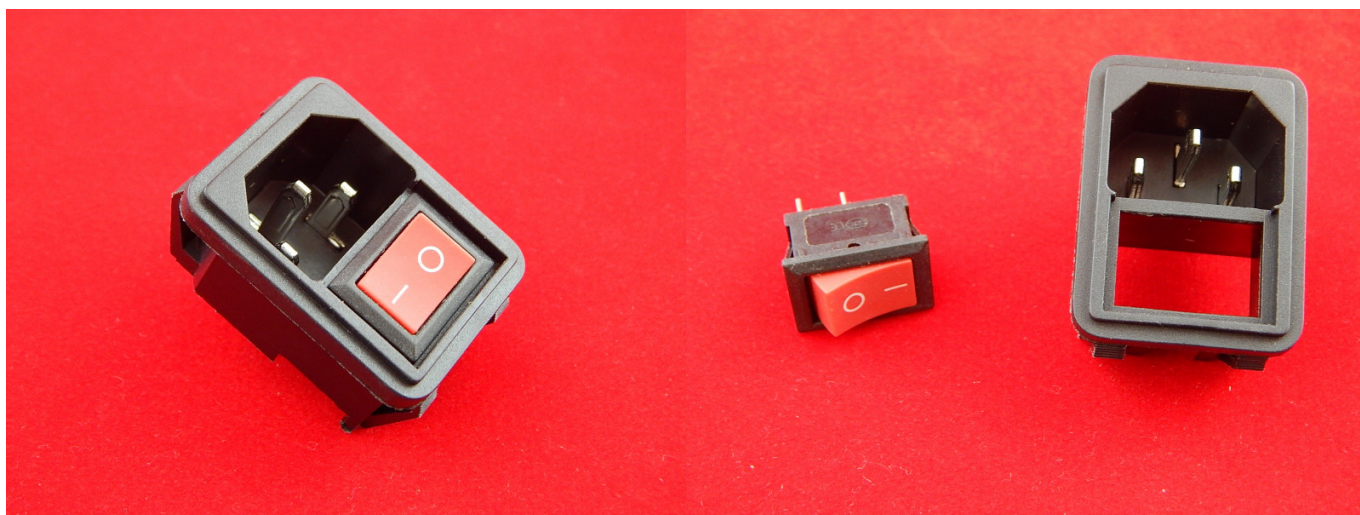

Разъем питания AS-216, Евровилка 220В сетевая с выключателем

Технические параметры:

Функциональное назначение: разъем питания папа

Способ монтажа: на панель

Форма контактов: прямая