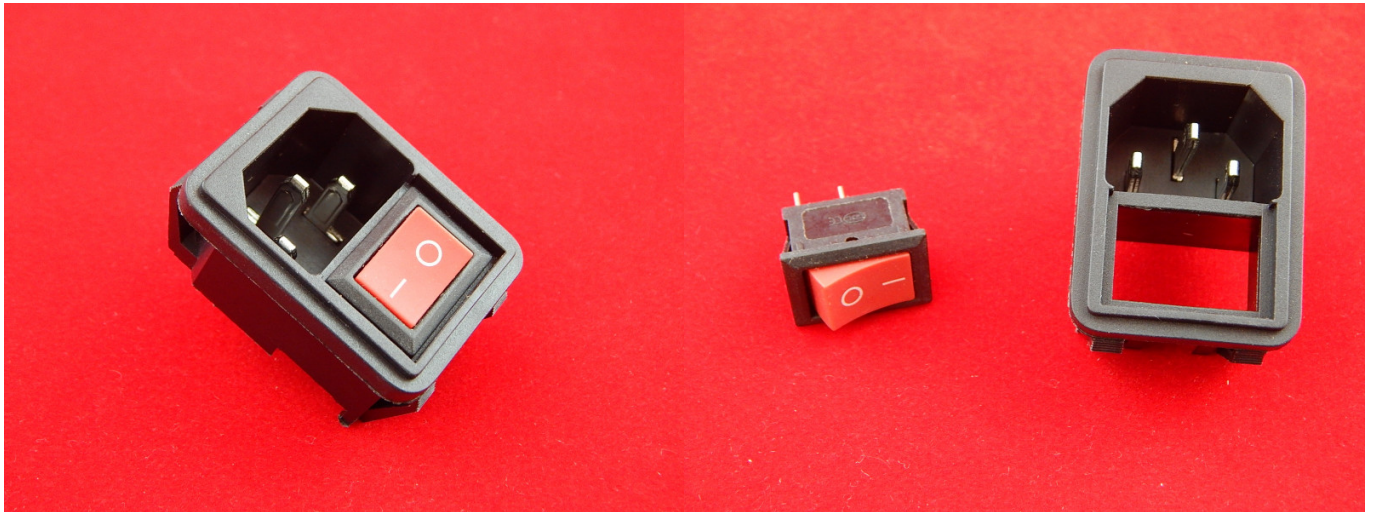

AS-216, Евровилка сетевая с выключателем

Разъем питания AS-216, Евровилка 220В сетевая с выключателем

Технические параметры:

Функциональное назначение: разъем питания папа

Способ монтажа: на панель

Форма контактов: прямая