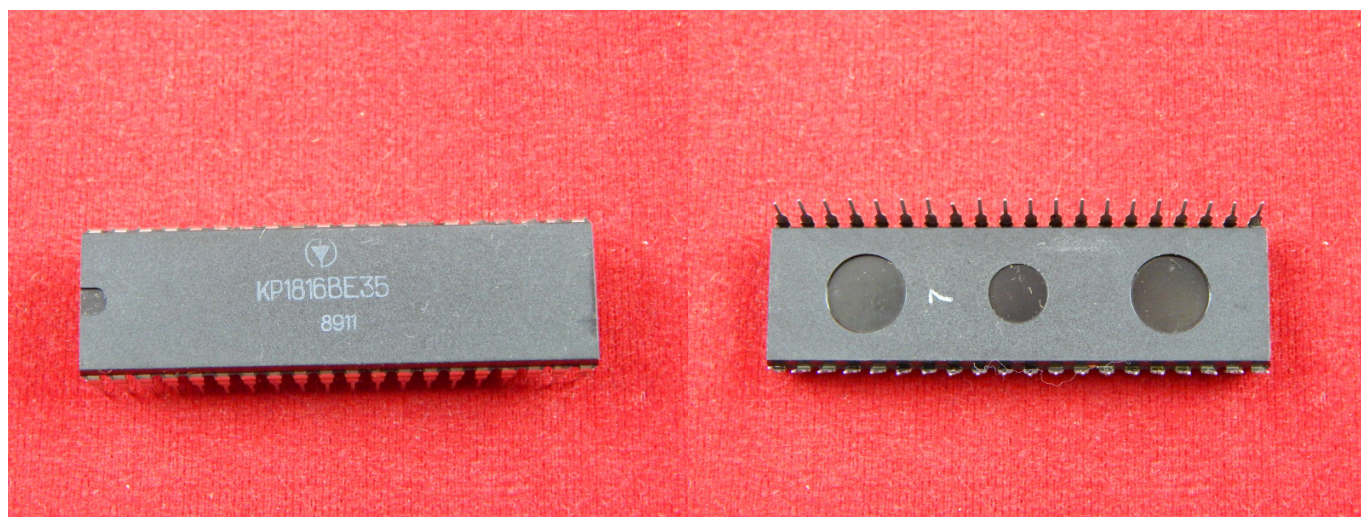

Микросхема КР1816ВЕ35

Микросхема — электронная схема произвольной сложности, изготовленная на полупроводниковой подложке и помещённая в неразборный корпус или без такового в случае вхождения в состав микросборки.

Микросхемы КР1816ВЕ35 представляют собой однокристалльную 8-разрядную микро-ЭВМ без ПЗУ и предназначены для цифровой обработки информации в вычислительной технике. Содержат 18000 интегральных элементов. Изготовлены по nМОП технологии и используются для работы в электронной аппаратуре общего назначения.