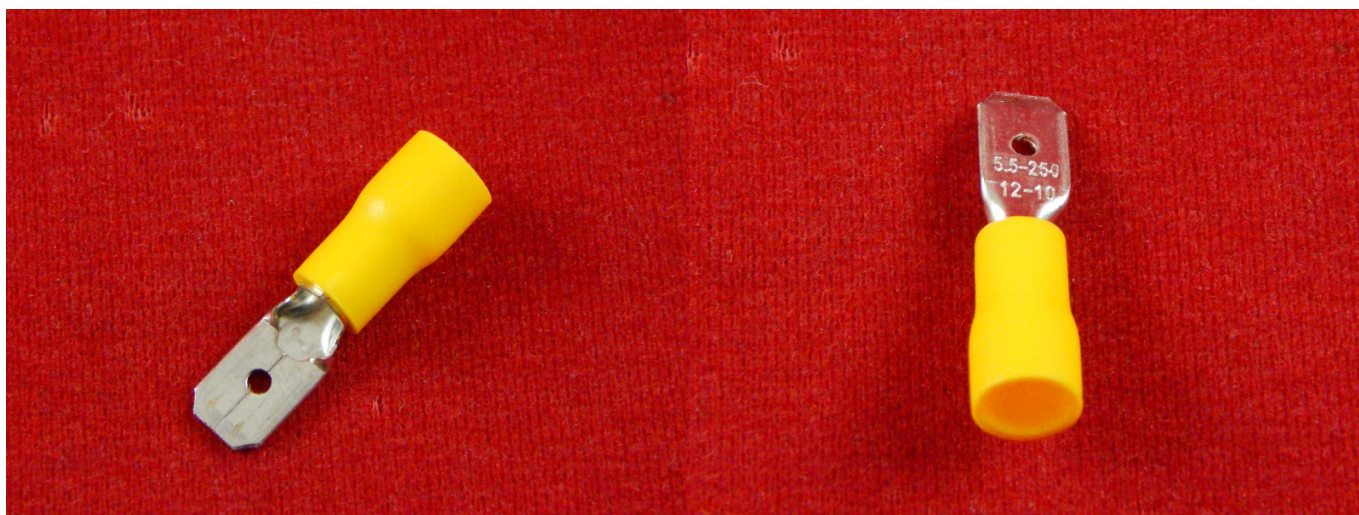

г. Караганда, ул. Алиханова 37, офис 108
г. Астана, ул. Ауэзова, 33/1, офис 210

E-Mail: support@radiomart.org

Артикул: 17530

Цена в прайсе: 22 тг.

Клемма MDD5.5-250, 6.35 мм, сечение кабеля 4.0-6.0 кв.мм (папа)

MDD5.5-250 — служит для обеспечения разборного качественного контактного соединения проводников сечением 4.0-6.0 мм², максимальной силой тока 24А с выводами различных электротехнических приборов и устройств. Ширина контактной части ножевого наконечника 6.35 мм, подключаемый контакт 0.8х6.35 мм.

Наконечники используют при монтаже медных и алюминиевых одно и многожильных проводов и кабелей. Для правильного подбора типоразмера наконечника необходимо учитывать следующие критерии: контактные размеры ответной части "мама", сечение жилы, силу тока, ширину "ножа" наконечника.

Спецификация:

- Тип наконечника: штекер;
- Функциональное назначение: клемма ножевая;
- Наличие изоляции: Есть;
- Серия: mdd5.5;
- Максимальное сечение зажимаемого провода, кв.мм: 6;
- Максимальное сечение зажимаемого провода, AWG: 12...10;
- Диаметр клеммы, мм: 6.3;
- Материал изолятора: пвх;
- Цвет изолятора: Желтый;
- Способ монтажа: обжим;
- Рабочая температура, °С: -40...85;
- Типоразмер: 6.3.