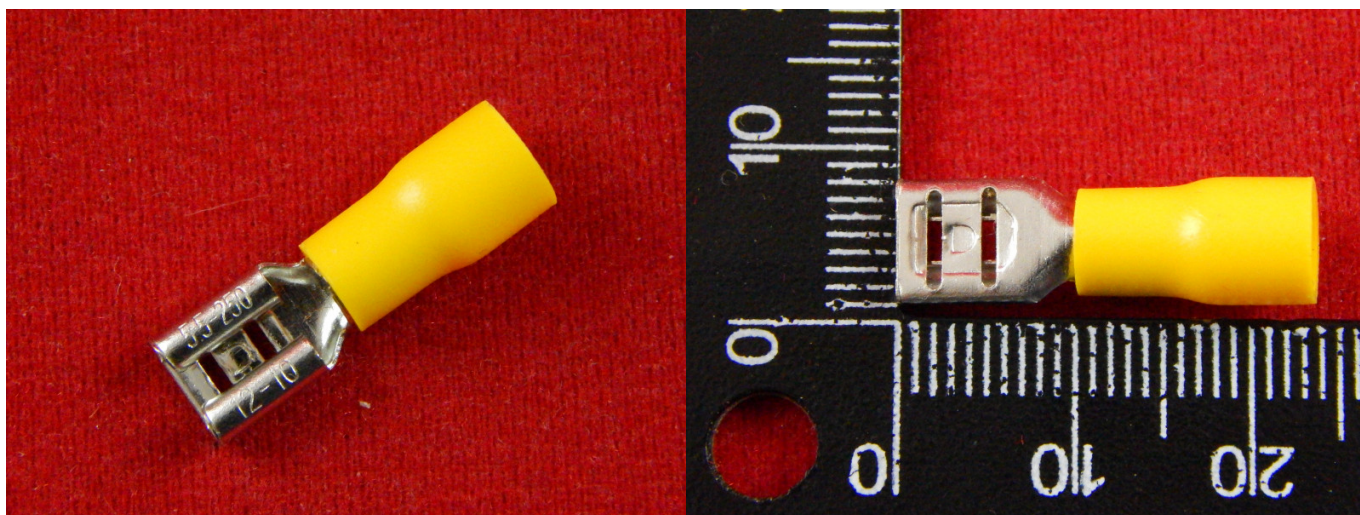

Наконечник кабельный ножевой предназначен для формирования разъемных соединений.

FDD5.5-250 — служит для обеспечения разборного качественного контактного соединения проводников сечением 4-6мм<sup>2</sup>, максимальной силой тока 24А с выводами различных электротехнических приборов и устройств. Ширина контактной части ножевого наконечника 6.35 мм, подключаемый контакт 0.8х6.35 мм.

#### **Спецификация:**

- Тип наконечник: наконечник плоский, клемма тип "мама";
- Присоединяемый контакт: 0.8х6.35 мм;
- Сечение провода:
  - - по ГОСТу: 4-6 мм<sup>2</sup>;
  - - A.W.G. 12-10;
  - - S.W.G. 14-12;
- Материал: медь луженая;
- Толщина материала, S: 0.40 мм;
- Максимальный ток: 24 А;
- Диэлектрик (изолятор): ПВХ;
- Цвет изолятора: желтый.