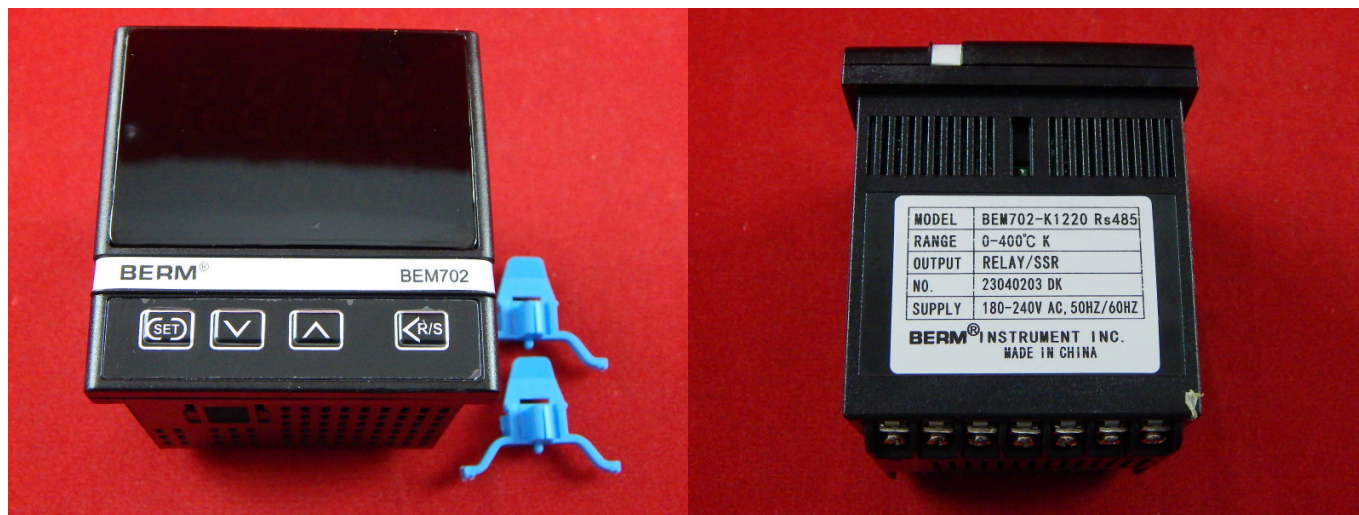

г. Караганда, ул. Алиханова 37, офис 108
г. Алматы, ул. Байтурсынова 85, блок Г,
офис 11
г. Астана, проспект Абая, 24/1, офис 47

E-Mail: support@radiomart.org

Артикул: 17536 Цена в прайсе: 20790 тг.

Термореле ВЕМ702-К1220 BERM 0-400°C

Термореле ВЕМ702-К1220 BERM - это устройство, используемое для контроля и регулирования температуры в системах и оборудовании. Оно предназначено для автоматического отключения или включения при достижении определенного порогового значения температуры.

Спецификация:

- Тип входного сигнала: К-Туре;
- Способ вывода: Реле/SSR;
- Точность: $\pm 0,5\%$;
- Размер: 72x72x83 мм;
- Размер отверстия: 67x67 мм.