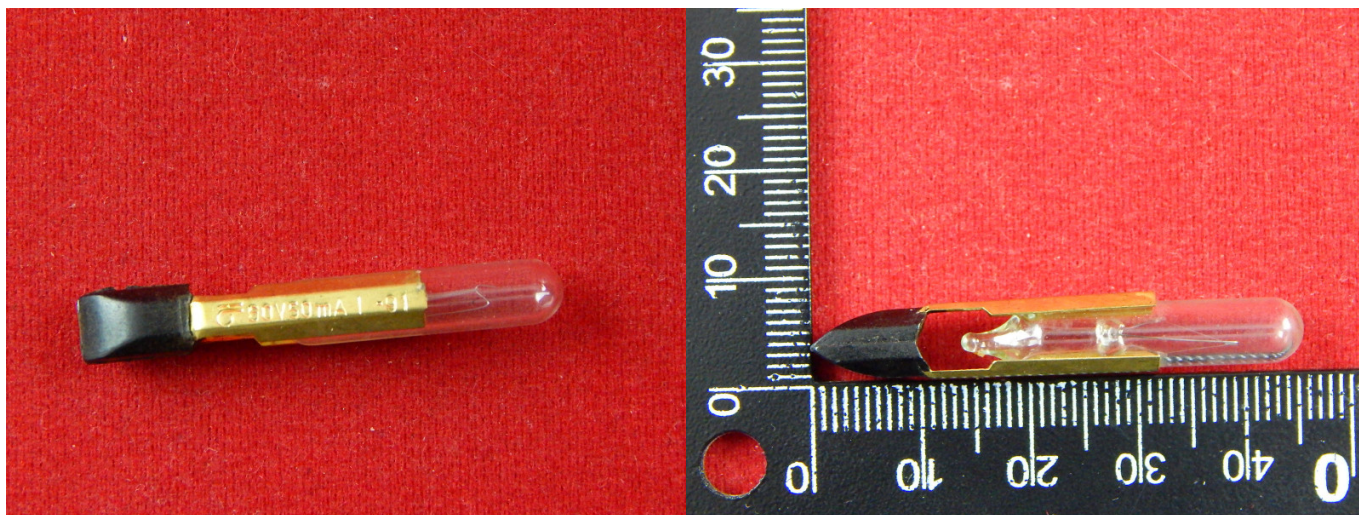

**Цена в прайсе: 837 тг.**

**КМ60-50, Лампа коммутационная, Б/У**

Коммутационные лампы используются в качестве источника света для световой сигнализации в различном оборудовании, устройствах автоматики и контроля и предназначены для включения в электрические сети постоянного или переменного тока.

Лампа накаливания КМ60-50 коммутаторная применяется в качестве источника света для световой сигнализации в телефонных коммутаторах, автоматических телефонных и телеграфных станциях и предназначены для включения в электрические сети постоянного или переменного тока. Цоколь лампы состоит из пластмассового наконечника и двух латунных пластин. Тело накала обладает повышенной механической прочностью и выдерживает вибрацию в вертикальной и горизонтальной плоскостях.

#### **Спецификация:**

- Функциональное назначение: лампа км;
- Напряжение, В: 60;
- Мощность, Вт: 3.5;
- Цоколь: байонетный;
- Цвет свечения: белый.