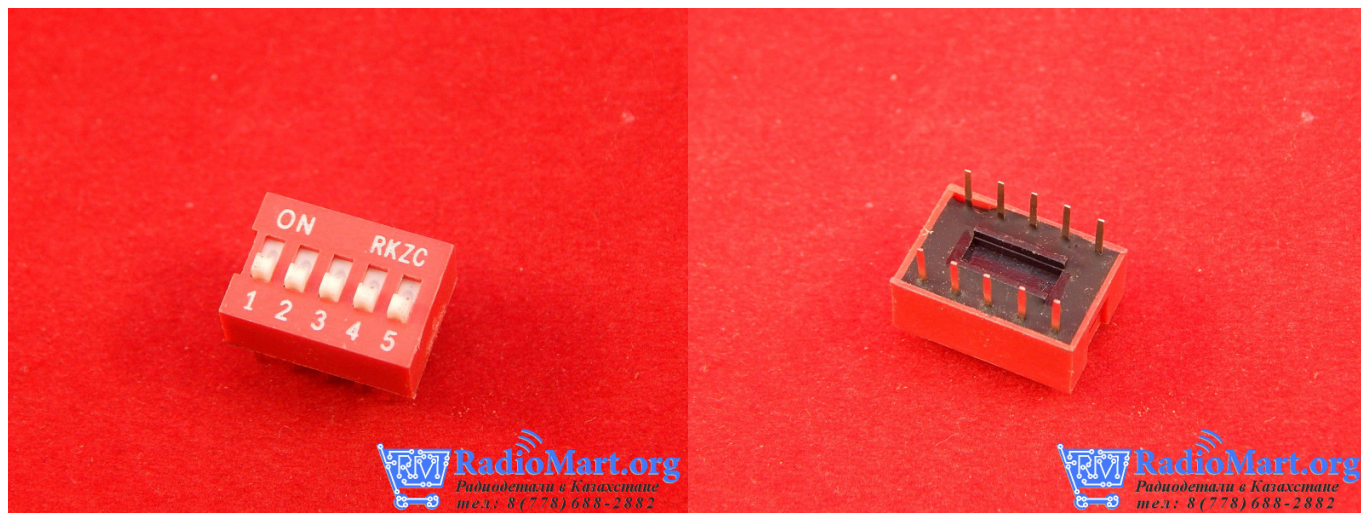

DS-05 (SWD1-5), Переключатель DIP-10

5 переключателей в одном корпусе DIP-10

Тип переключателя: DIP-SWITCH

Кол-во секций: 5

Алгоритм работы: ON-OFF

Нагрузка контакта DC: 0.05 A / 12 BDC

Шаг выводов: 2.54мм

Рабочая температура: -25...80°C

Длина: 21.78мм

Расстояние между рядами: 7.62мм

Монтаж: ТНТ

Характерные особенности: выступающий ползунок

Сопротивление контакта макс.: 100мОм