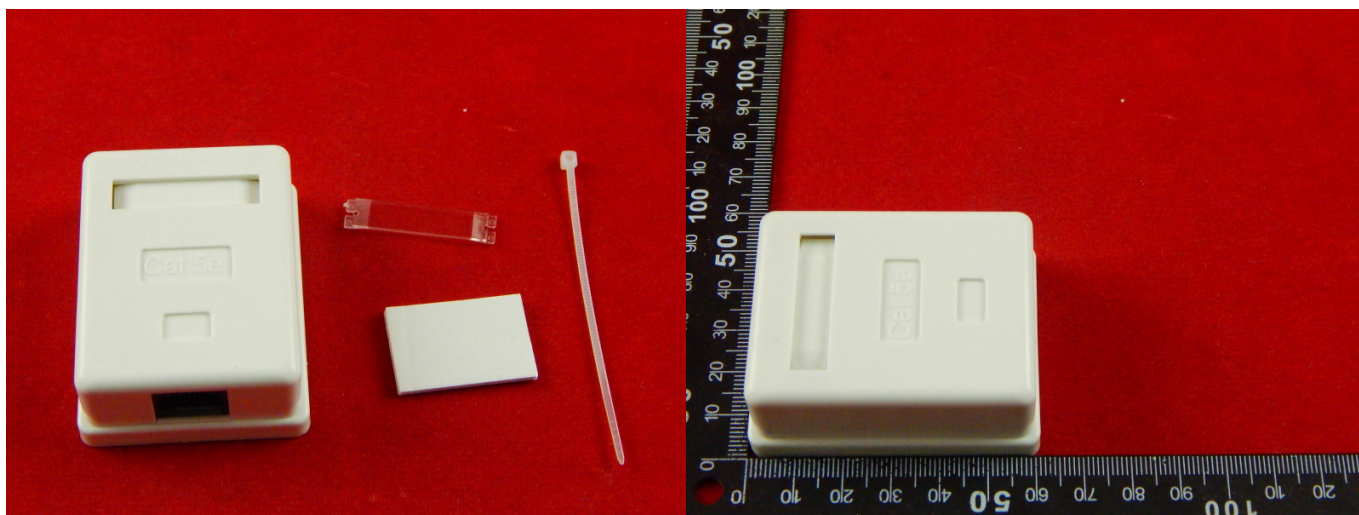

Розетка RJ-45 является неотъемлемым элементом структурированной кабельной системы дома, квартиры, офиса и предназначена для подключения различного оборудования к общей сети при помощи витопарного кабеля. Розетки позволяют существенно сократить количество проводов и кабелей в помещении, а также и сохранить его эстетический вид.

Розетка имеет простую конструкцию и состоит из корпуса (основание и крышка), платы с одним или несколькими разъемами и контактов для заделки витой пары. По типу конструкции розетки подразделяются на внешние и внутренние. Внешние (накладные) устанавливаются непосредственно на стену при помощи двусторонней самоклеющейся площадки или винтов крепления. Внутренние розетки, как правило, устанавливаются при выполненной скрытой проводке непосредственно в стену или кабель-канал.

SNR-C5E-WO1 - внешняя (накладная) розетка в неэкранированном исполнении, с 1 портом RJ-45 (8P8C) категории 5e, цвет белый. Данная розетка имеет малые габаритные размеры и отлично подойдет для различных интерьеров помещений. Пластиковый хомут (2x80 мм), идущий в комплекте, позволяет надежно фиксировать витопарный кабель в корпусе розетки. На крышке розетки находится площадка для маркировки, которая позволяет выполнять функцию администрирования сети.

#### **Спецификация:**

- Тип монтажа розетки: Накладная;

- Количество портов: 1;
- Тип коннектора: RJ-45;
- Категория: 5е;
- Исполнение: Неэкранированная;
- Материал корпуса: Пластик;
- Цвет: Белый;
- Габаритные размеры, мм: 65x50x25.