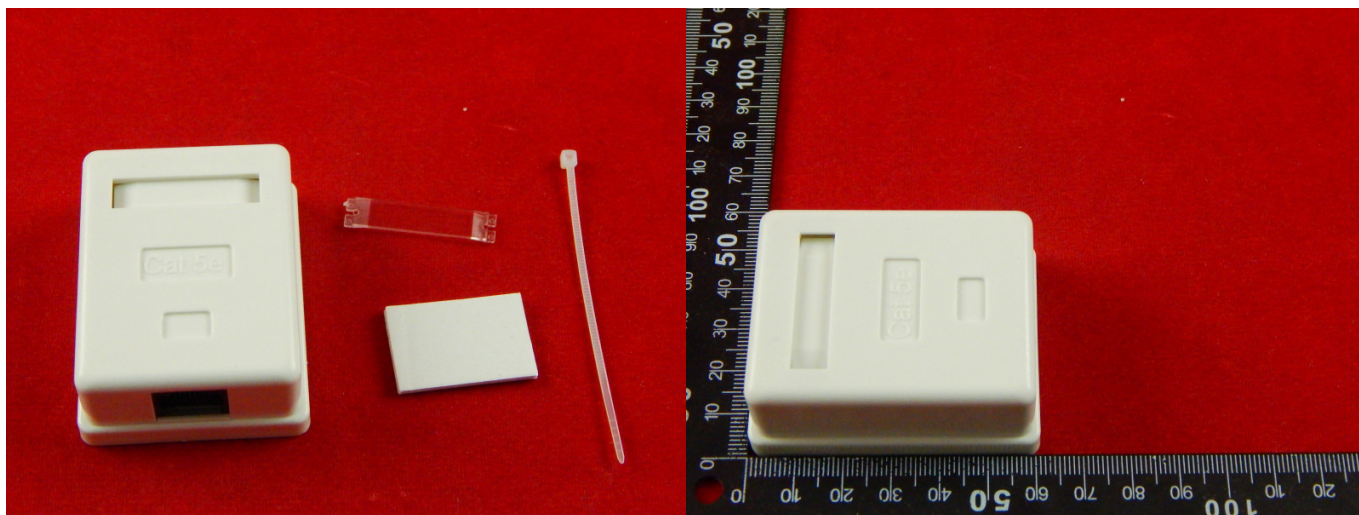

Розетка 1-port RJ-45 SHIP A-169, Cat.5e

Розетка RJ-45 является неотъемлемым элементом структурированной кабельной системы дома, квартиры, офиса и предназначена для подключения различного оборудования к общей сети при помощи витопарного кабеля. Розетки позволяет существенно сократить количество проводов и кабелей в помещении, а также и сохранить его эстетический вид.

Розетка имеет простую конструкцию и состоит из корпуса (основание и крышка), платы с одним или несколькими разъемами и контактов для заделки витой пары. По типу конструкции розетки подразделяются на внешние и внутренние. Внешние (накладные) устанавливаются непосредственно на стену при помощи двусторонней самоклеющейся площадки или винтов крепления. Внутренние розетки, как правило, устанавливаются при выполненной скрытой проводке непосредственно в стену или кабель-канал.

SNR-C5E-WO1 - внешняя (накладная) розетка в неэкранированном исполнении, с 1 портом RJ-45 (8P8C) категории 5e, цвет белый. Данная розетка имеет малые габаритные размеры и отлично подойдет для различных интерьеров помещений. Пластиковый хомут (2x80 мм), идущий в комплекте, позволяет надежно фиксировать витопарный кабель в корпусе розетки. На крышке розетки находится площадка для маркировки, которая позволяет выполнять функцию администрирования сети.

Спецификация:

- Тип монтажа розетки: Накладная;
- Количество портов: 1;
- Тип коннектора: RJ-45;
- Категория: 5е;
- Исполнение: Неэкранированная;
- Материал корпуса: Пластик;
- Цвет: Белый;
- Габаритные размеры, мм: 65x50x25.