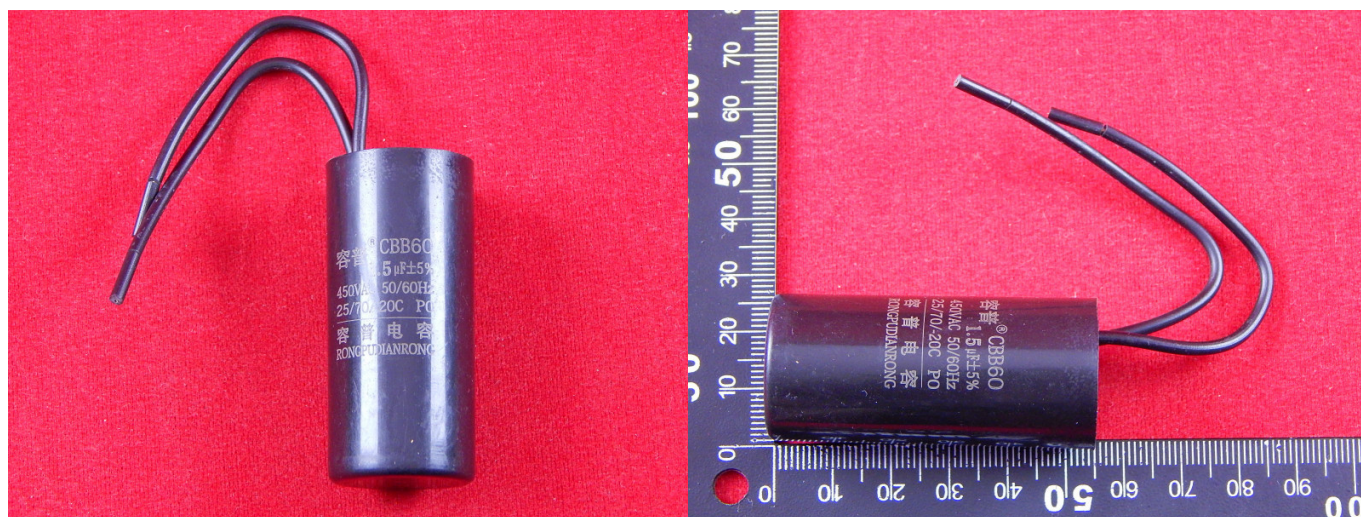

Пусковой конденсатор СВВ60, 450В, черный

Конденсаторы СВВ60 – металлизированные полипропиленовые пленочные конденсаторы постоянной ёмкости в герметизированном цилиндрическом корпусе. Конденсатор СВВ60 может применяться как пусковой или рабочий.