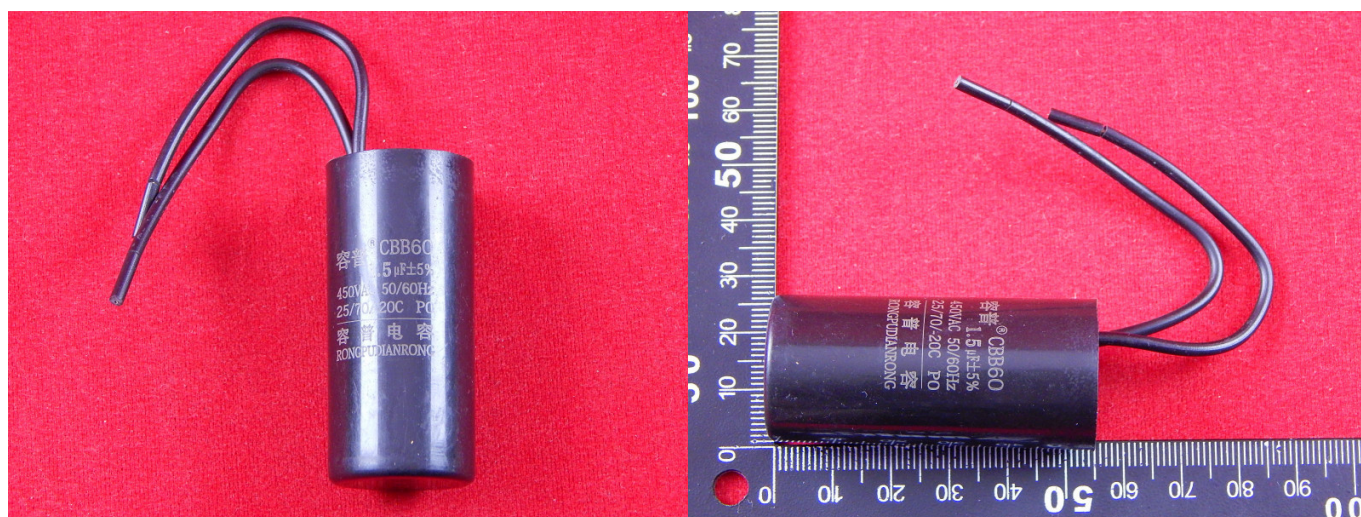

г. Караганда, ул. Алиханова 37, офис 108  
г. Астана, ул. Ауэзова, 33/1, офис 210

E-Mail: [support@radiomart.org](mailto:support@radiomart.org)

**Артикул: 17669**

**Цена в прайсе: 1486 тг.**

**Пусковой конденсатор СВВ60, 450В, черный**

Конденсаторы СВВ60 – металлизированные полипропиленовые пленочные конденсаторы постоянной ёмкости в герметизированном цилиндрическом корпусе. Конденсатор СВВ60 может применяться как пусковой или рабочий.