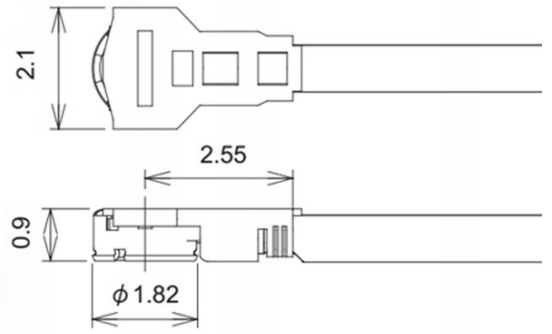

Пигтейл MNF4 IPX IPEX 4 - розетка SMA мама 0.81мм, 30см

Пигтейл (переходник, разъем) используется для соединения антенны с разъемом SMA ВЧ-модуля, имеющего антенное гнездо MNF4 IPX IPEX 4.

Спецификация:

- Тип продукта: РЧ-пигтейл (ВЧ-разъем);
- Разъем 1: штекер MNF4 IPX IPEX 4;
- Разъем 2: разъем SMA мама;
- Кабель: ТИП 0.81 мм;
- Волновое сопротивление: 50 Ом;
- Длина изделия: 30 см;
- Вес: 6 г.

Внимание:

Разъем MNF4 (IPX IPEX 4-го поколения) определенно меньше самого популярного разъема U.FL. Пожалуйста, обратитесь к графику в конце списка, который поясняет различия между MNF4 и MNF4. U.FL.

Подключение:

U.FL MHF4

IPX IPEX4 MHF4

IPX IPEX1

Female

Male

Типы:

	SMA	RP-SMA
male		
Female		

Габариты: