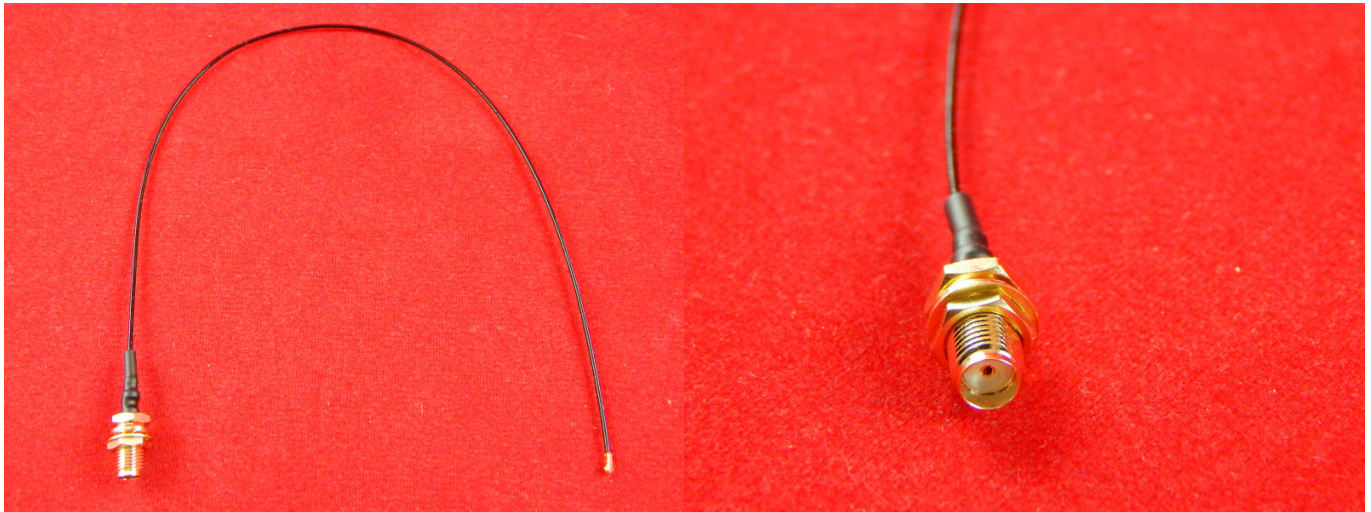

Пигтейл MNF4 IPX IPEX 4 - розетка SMA мама 0.81мм, 30см

Пигтейл (переходник, разъем) используется для соединения антенны с разъемом SMA ВЧ-модуля, имеющего антенное гнездо MNF4 IPX IPEX 4.

Спецификация:

- Тип продукта: РЧ-пигтейл (ВЧ-разъем);
- Разъем 1: штекер MNF4 IPX IPEX 4;
- Разъем 2: разъем SMA мама;
- Кабель: ТИП 0.81 мм;
- Волновое сопротивление: 50 Ом;
- Длина изделия: 30 см;
- Вес: 6 г.

Внимание:

Разъем MNF4 (IPX IPEX 4-го поколения) определенно меньше самого популярного разъема U.FL. Пожалуйста, обратитесь к графику в конце списка, который поясняет различия между MNF4 и MNF4. U.FL.

Подключение:

U.FL MHF4

IPX IPEX4 MHF4

IPX IPEX1

Female

Male

Типы:

	SMA	RP-SMA
male		
Female		

Габариты: