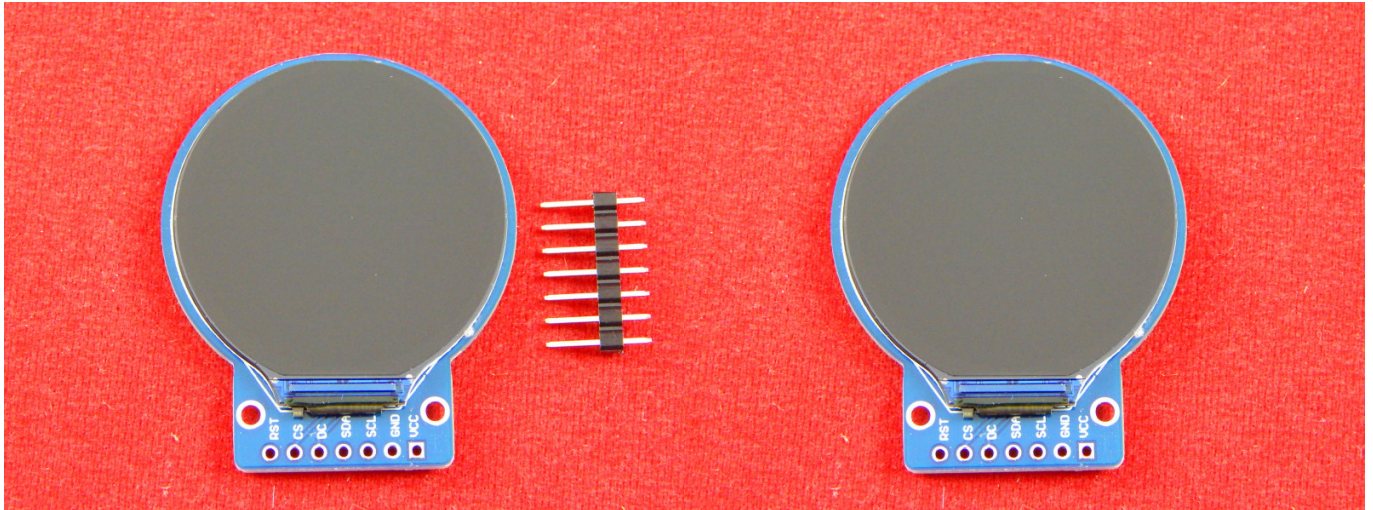

**1.28" круглый дисплей разрешением 240x240 пикселей с SPI
интерфейсом**

Круглый дисплей с IPS матрицей, разрешением 240x240 пикселей, построен на базе драйвера GC9A01 может использоваться с платформами Raspberry Pi/Jetson Nano/Arduino/STM32, поддерживающими интерфейс SPI. Диаметр видимой области составляет 32.4 мм.

Спецификация:

- Чип драйвера: GC9A01;
- Тип матрицы: IPS;
- Режим интерфейса: SPI;
- Цветовая модель: RGB;
- Разрешение: 240x240 пикселей;
- Размер пикселя: 0.135x0.135 мм;
- Количество цветов: 65К;
- Напряжение на входе: от 3 до 5 В;
- Рабочая температура: от -20°C до +70°C;
- Размер дисплея: 32.4x32.4мм;
- Габариты: 38x45.5x3.2мм.

Габариты: