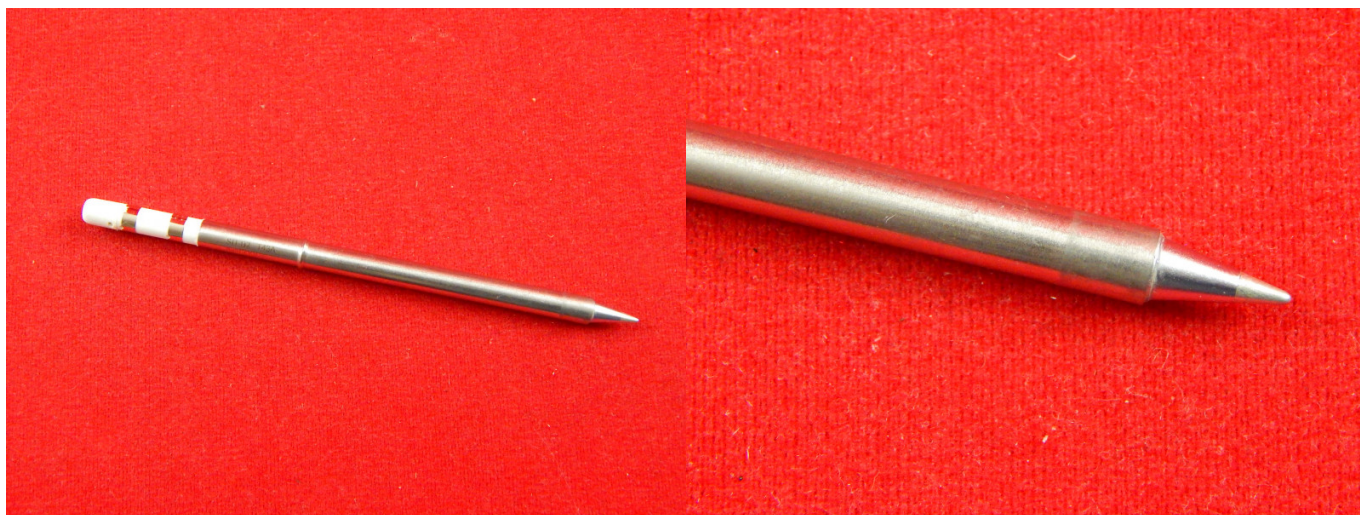

Жало для паяльника SH72-B2

Рабочая часть паяльника называемая жалом. Данное жало является сменным и процесс его установки достаточно прост. Для этого нужно просто выключить паяльник, вытянуть установленное жало и вставить в ручку другое. Далее можно включать паяльник и через очень небольшой промежуток времени продолжать работу.

Оригинальное сменное жало для паяльника SH72 - SH-B2. Жало SH-B2 - предназначено для монтажа малогабаритных радиоэлементов типа SMD. Представляет из себя "тупой" конус.

Спецификация жала серии SH:

- Производитель: SanErYiGo;
- Модель: SH-B2;
- Материал: металл, пластик, керамика;
- Назначение: пайка;
- Рассеиваемая мощность: до 65 Вт.