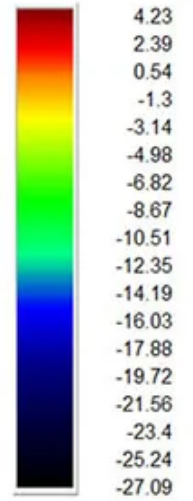

Т-образная антенна Нарруmodel 2.4G, 90 мм

Т-образная антенна Нарруmodel с частотой 2.4ГГц для приёмников Нарруmodel EP1 RX ExpressLRS и других со схожей частотой и разъёмом.

Спецификация:

- Частота: 2.4G.
- Эффективность: -0.89dBi;
- Коэффициент усиления: 2.23dBi;
- Эффективность: 81.46%;
- Направленность: 5.12dB;
- Пиковая положение усиления (Theta): 180;
- Пиковое положение усиления (Phi): 330;
- Эффективность ThetaPol: 20.90%;
- Эффективность PhiPol: 60.56%;
- Разъём: IPEX1/U.FL;
- Ширина антенны: 52 мм;
- Длина антенны: 90 мм;
- Вес: 0.56 гр.

Статистические данные:

2400.0MHz H+V, Eff: 81.5%

Back View

2400.0MHz Total(E1-XZ), Max= 1.93dBi

2400.0MHz Total(E2-YZ), Max= 1.45dBi

Total(H-XY), Max= 2.06dBi, CirD=18.53