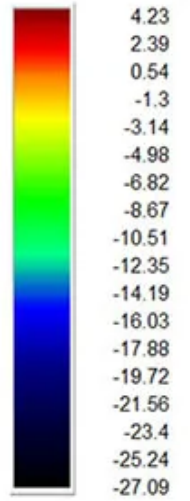

Т-образная антенна Нарруmodel 2.4G, 90 мм

Т-образная антенна Нарруmodel с частотой 2.4ГГц для приёмников Нарруmodel EP1 RX ExpressLRS и других со схожей частотой и разъемом.

Спецификация:

- Частота: 2.4G.
- Эффективность: -0.89dBi;
- Коэффициент усиления: 2.23dBi;
- Эффективность: 81.46%;
- Направленность: 5.12dB;
- Пиковая положение усиления (Theta): 180;
- Пиковое положение усиления (Phi): 330;
- Эффективность ThetaPol: 20.90%;
- Эффективность PhiPol: 60.56%;
- Разъем: IPEX1/U.FL;
- Ширина антенны: 52 мм;
- Длина антенны: 90 мм;
- Вес: 0.56 гр.

Статистические данные:

2400.0MHz H+V, Eff: 81.5%

Back View

2400.0MHz Total(E1-XZ), Max= 1.93dBi

2400.0MHz Total(E2-YZ), Max= 1.45dBi

Total(H-XY), Max= 2.06dBi, CirD=18.53