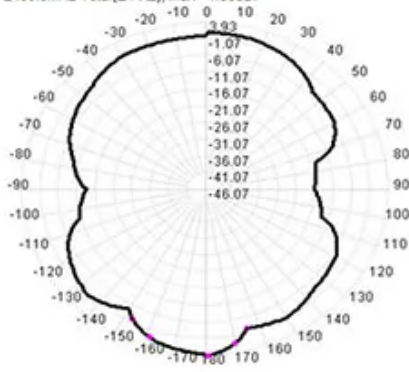

Т-образная антенна Нарруmodel 2.4G, 90 мм

Т-образная антенна Нарруmodel с частотой 2.4ГГц для приёмников Нарруmodel EP1 RX ExpressLRS и других со схожей частотой и разъемом.

Спецификация:

- Частота: 2.4G.
- Эффективность: -0.89dBi;
- Коэффициент усиления: 2.23dBi;
- Эффективность: 81.46%;
- Направленность: 5.12dB;
- Пиковая положение усиления (Theta): 180;
- Пиковое положение усиления (Phi): 330;
- Эффективность ThetaPol: 20.90%;
- Эффективность PhiPol: 60.56%;
- Разъем: IPEX1/U.FL;
- Ширина антенны: 52 мм;
- Длина антенны: 90 мм;
- Вес: 0.56 гр.

Статистические данные:

2400.0MHz H+V, Eff: 81.5%

Back View

2400.0MHz Total(E1-XZ), Max= 1.93dBi

2400.0MHz Total(E2-YZ), Max= 1.45dBi

Total(H-XY), Max= 2.06dBi, CirD=18.53