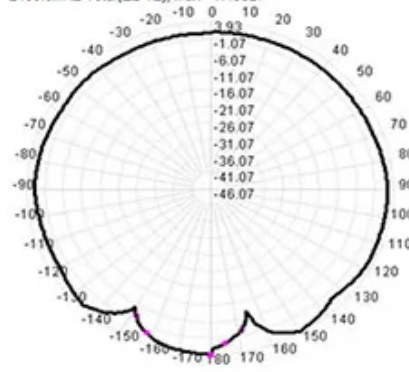

Т-образная антенна Нарруmodel 2.4G, 90 мм

Т-образная антенна Нарруmodel с частотой 2.4ГГц для приёмников Нарруmodel EP1 RX ExpressLRS и других со схожей частотой и разъемом.

Спецификация:

- Частота: 2.4G.
- Эффективность: -0.89dBi;
- Коэффициент усиления: 2.23dBi;
- Эффективность: 81.46%;
- Направленность: 5.12dB;
- Пиковая положение усиления (Theta): 180;
- Пиковое положение усиления (Phi): 330;
- Эффективность ThetaPol: 20.90%;
- Эффективность PhiPol: 60.56%;
- Разъем: IPEX1/U.FL;
- Ширина антенны: 52 мм;
- Длина антенны: 90 мм;
- Вес: 0.56 гр.

Статистические данные:

2400.0MHz H+V, Eff: 81.5%

Back View

2400.0MHz Total(E1-XZ), Max= 1.93dBi

2400.0MHz Total(E2-YZ), Max= 1.45dBi

Total(H-XY), Max= 2.06dBi, CirD=18.53