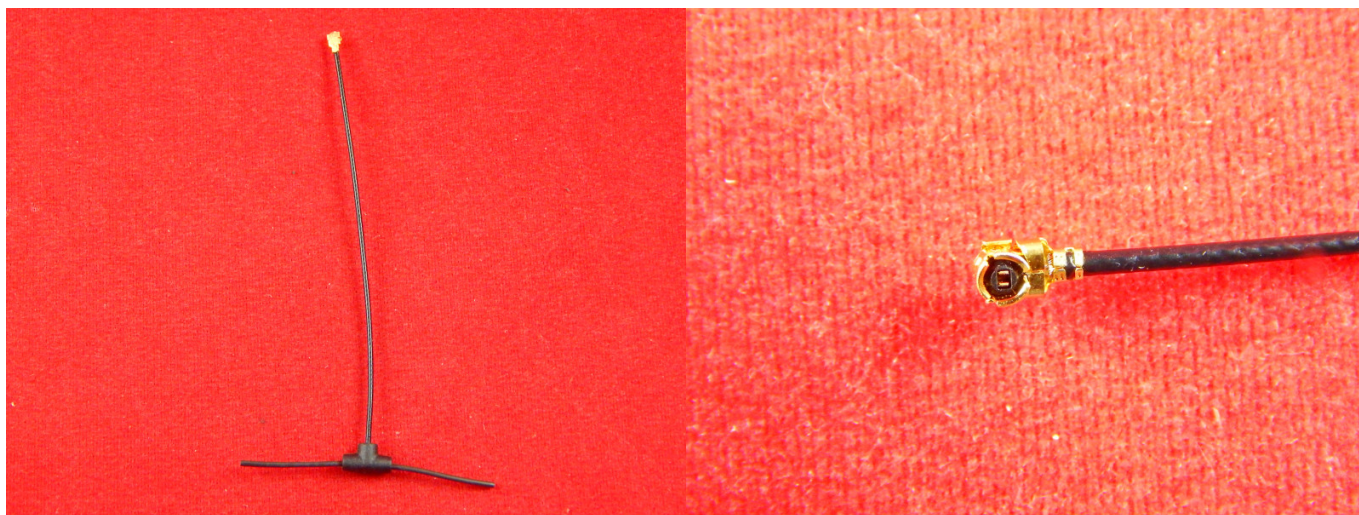

Т-образная антенна Нарруmodel 2.4G, 90 мм

Т-образная антенна Нарруmodel с частотой 2.4ГГц для приёмников Нарруmodel EP1 RX ExpressLRS и других со схожей частотой и разъемом.

Спецификация:

- Частота: 2.4G.
- Эффективность: -0.89dBi;
- Коэффициент усиления: 2.23dBi;
- Эффективность: 81.46%;
- Направленность: 5.12dB;
- Пиковая положение усиления (Theta): 180;
- Пиковое положение усиления (Phi): 330;
- Эффективность ThetaPol: 20.90%;
- Эффективность PhiPol: 60.56%;
- Разъем: IPEX1/U.FL;
- Ширина антенны: 52 мм;
- Длина антенны: 90 мм;
- Вес: 0.56 гр.