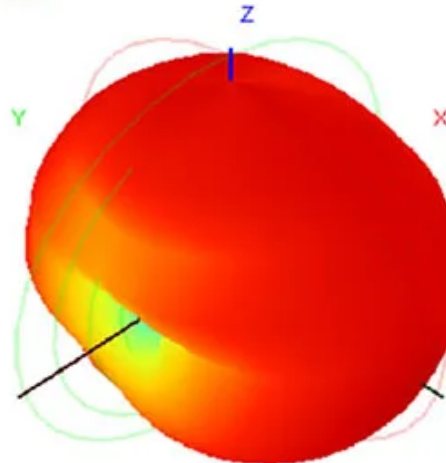

Т-образная антенна Нарруmodel 2.4G, 90 мм

Т-образная антенна Нарруmodel с частотой 2.4ГГц для приёмников Нарруmodel EP1 RX ExpressLRS и других со схожей частотой и разъёмом.

Спецификация:

- Частота: 2.4G.
- Эффективность: -0.89dBi;
- Коэффициент усиления: 2.23dBi;
- Эффективность: 81.46%;
- Направленность: 5.12dB;
- Пиковая положение усиления (Theta): 180;
- Пиковое положение усиления (Phi): 330;
- Эффективность ThetaPol: 20.90%;
- Эффективность PhiPol: 60.56%;
- Разъём: IPEX1/U.FL;
- Ширина антенны: 52 мм;
- Длина антенны: 90 мм;
- Вес: 0.56 гр.

Статистические данные:

2400.0MHz H+V, Eff: 81.5%

Back View

2400.0MHz Total(E1-XZ), Max= 1.93dBi

2400.0MHz Total(E2-YZ), Max= 1.45dBi

Total(H-XY), Max= 2.06dBi, CirD=18.53