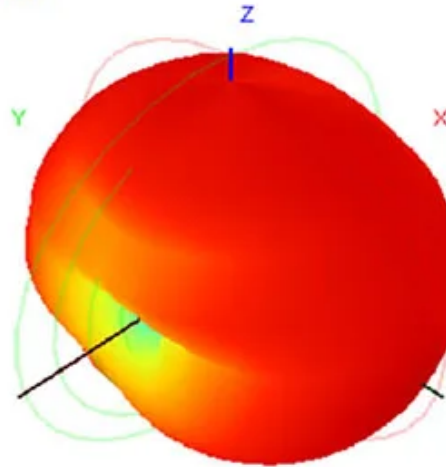

Т-образная антенна Нарруmodel 2.4G, 90 мм

Т-образная антенна Нарруmodel с частотой 2.4ГГц для приёмников Нарруmodel EP1 RX ExpressLRS и других со схожей частотой и разъемом.

Спецификация:

- Частота: 2.4G.
- Эффективность: -0.89dBi;
- Коэффициент усиления: 2.23dBi;
- Эффективность: 81.46%;
- Направленность: 5.12dB;
- Пиковая положение усиления (Theta): 180;
- Пиковое положение усиления (Phi): 330;
- Эффективность ThetaPol: 20.90%;
- Эффективность PhiPol: 60.56%;
- Разъем: IPEX1/U.FL;
- Ширина антенны: 52 мм;
- Длина антенны: 90 мм;
- Вес: 0.56 гр.

Статистические данные:

2400.0MHz H+V, Eff: 81.5%

Back View

2400.0MHz Total(E1-XZ), Max= 1.93dBi

2400.0MHz Total(E2-YZ), Max= 1.45dBi

Total(H-XY), Max= 2.06dBi, CirD=18.53