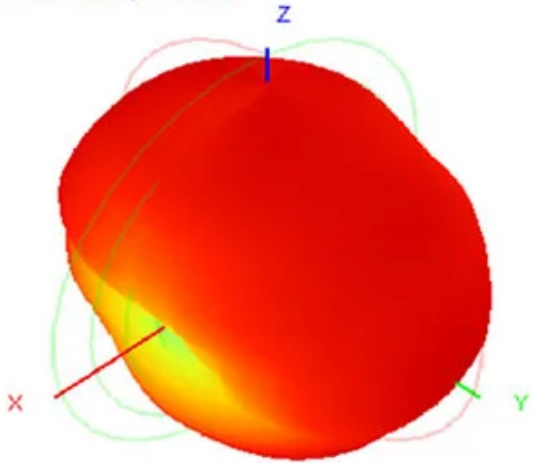

Т-образная антенна Нарруmodel 2.4G, 90 мм

Т-образная антенна Нарруmodel с частотой 2.4ГГц для приёмников Нарруmodel EP1 RX ExpressLRS и других со схожей частотой и разъёмом.

Спецификация:

- Частота: 2.4G.
- Эффективность: -0.89dBi;
- Коэффициент усиления: 2.23dBi;
- Эффективность: 81.46%;
- Направленность: 5.12dB;
- Пиковая положение усиления (Theta): 180;
- Пиковое положение усиления (Phi): 330;
- Эффективность ThetaPol: 20.90%;
- Эффективность PhiPol: 60.56%;
- Разъём: IPEX1/U.FL;
- Ширина антенны: 52 мм;
- Длина антенны: 90 мм;
- Вес: 0.56 гр.

Статистические данные:

2400.0MHz H+V, Eff: 81.5%

Back View

2400.0MHz Total(E1-XZ), Max= 1.93dBi

2400.0MHz Total(E2-YZ), Max= 1.45dBi

Total(H-XY), Max= 2.06dBi, CirD=18.53