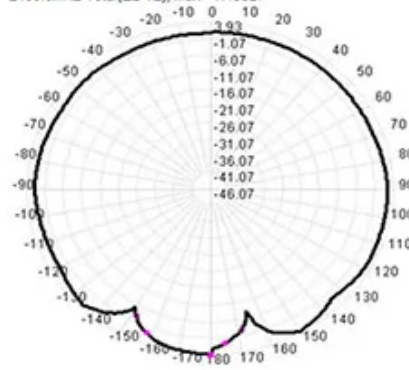

Т-образная антенна Нарруmodel 2.4G, 90 мм

Т-образная антенна Нарруmodel с частотой 2.4ГГц для приёмников Нарруmodel EP1 RX ExpressLRS и других со схожей частотой и разъёмом.

Спецификация:

- Частота: 2.4G.
- Эффективность: -0.89dBi;
- Коэффициент усиления: 2.23dBi;
- Эффективность: 81.46%;
- Направленность: 5.12dB;
- Пиковая положение усиления (Theta): 180;
- Пиковое положение усиления (Phi): 330;
- Эффективность ThetaPol: 20.90%;
- Эффективность PhiPol: 60.56%;
- Разъём: IPEX1/U.FL;
- Ширина антенны: 52 мм;
- Длина антенны: 90 мм;
- Вес: 0.56 гр.

Статистические данные:

2400.0MHz H+V, Eff: 81.5%

Back View

2400.0MHz Total(E1-XZ), Max= 1.93dBi

2400.0MHz Total(E2-YZ), Max= 1.45dBi

Total(H-XY), Max= 2.06dBi, CirD=18.53