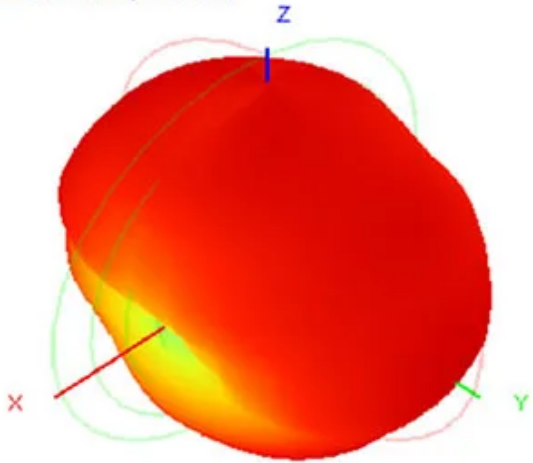

Т-образная антенна Нарруmodel 2.4G, 90 мм

Т-образная антенна Нарруmodel с частотой 2.4ГГц для приёмников Нарруmodel EP1 RX ExpressLRS и других со схожей частотой и разъемом.

Спецификация:

- Частота: 2.4G.
- Эффективность: -0.89dBi;
- Коэффициент усиления: 2.23dBi;
- Эффективность: 81.46%;
- Направленность: 5.12dB;
- Пиковая положение усиления (Theta): 180;
- Пиковое положение усиления (Phi): 330;
- Эффективность ThetaPol: 20.90%;
- Эффективность PhiPol: 60.56%;
- Разъем: IPEX1/U.FL;
- Ширина антенны: 52 мм;
- Длина антенны: 90 мм;
- Вес: 0.56 гр.

Статистические данные:

2400.0MHz H+V, Eff: 81.5%

Back View

2400.0MHz Total(E1-XZ), Max= 1.93dBi

2400.0MHz Total(E2-YZ), Max= 1.45dBi

Total(H-XY), Max= 2.06dBi, CirD=18.53