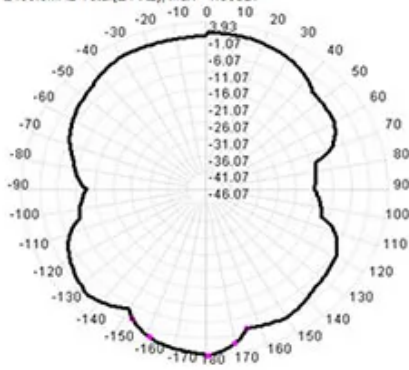

Т-образная антенна Нарруmodel 2.4G, 90 мм

Т-образная антенна Нарруmodel с частотой 2.4ГГц для приёмников Нарруmodel EP1 RX ExpressLRS и других со схожей частотой и разъёмом.

Спецификация:

- Частота: 2.4G.
- Эффективность: -0.89dBi;
- Коэффициент усиления: 2.23dBi;
- Эффективность: 81.46%;
- Направленность: 5.12dB;
- Пиковая положение усиления (Theta): 180;
- Пиковое положение усиления (Phi): 330;
- Эффективность ThetaPol: 20.90%;
- Эффективность PhiPol: 60.56%;
- Разъём: IPEX1/U.FL;
- Ширина антенны: 52 мм;
- Длина антенны: 90 мм;
- Вес: 0.56 гр.

Статистические данные:

2400.0MHz H+V, Eff: 81.5%

Back View

2400.0MHz Total(E1-XZ), Max= 1.93dBi

2400.0MHz Total(E2-YZ), Max= 1.45dBi

Total(H-XY), Max= 2.06dBi, CirD=18.53