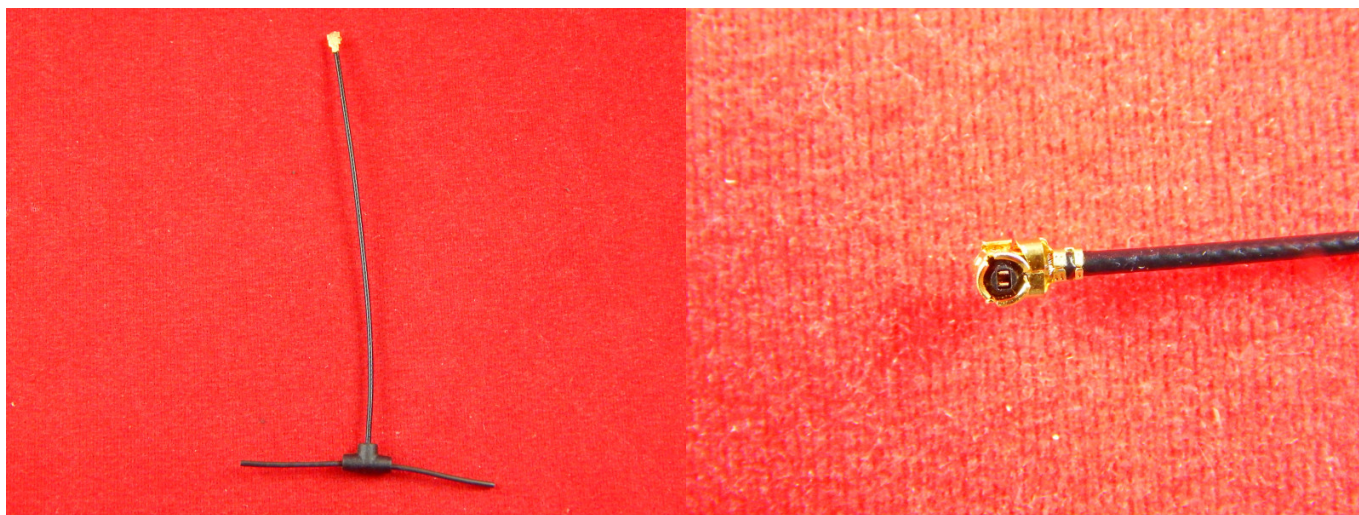

Т-образная антенна Нарруmodel 2.4G, 90 мм

Т-образная антенна Нарруmodel с частотой 2.4ГГц для приёмников Нарруmodel EP1 RX ExpressLRS и других со схожей частотой и разъёмом.

Спецификация:

- Частота: 2.4G.
- Эффективность: -0.89dBi;
- Коэффициент усиления: 2.23dBi;
- Эффективность: 81.46%;
- Направленность: 5.12dB;
- Пиковая положение усиления (Theta): 180;
- Пиковое положение усиления (Phi): 330;
- Эффективность ThetaPol: 20.90%;
- Эффективность PhiPol: 60.56%;
- Разъём: IPEX1/U.FL;
- Ширина антенны: 52 мм;
- Длина антенны: 90 мм;
- Вес: 0.56 гр.