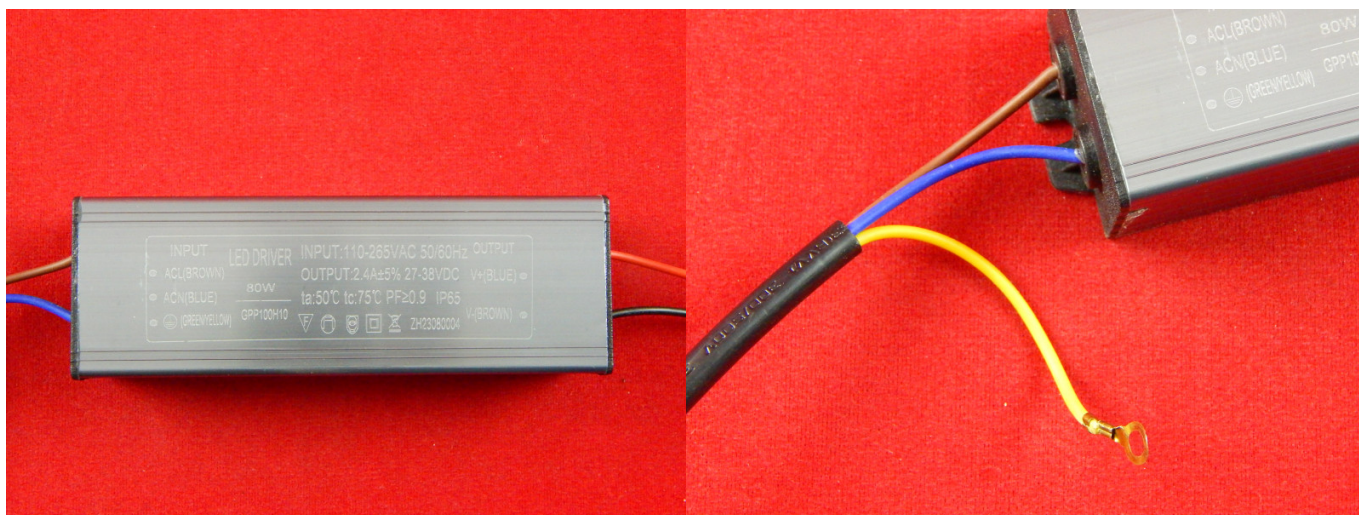

Драйвер на LED прожектора для КОБ матрицы мощностью 80 Вт — это компактное электрическое устройство, нужное для использования любых прожекторов, самых разных уличных светильников, различных самодельных светильников.

#### **Характеристики:**

- Тип драйвера: Led драйвер;
- Тип корпуса: Алюминиевый (герметичный);
- Мощность: 80Вт;
- Входное напряжение переменное (AC): 110-265 В, ~50/60 Гц;
- Выходное напряжение (DC): от 27 до 38 В;
- Выходной ток: 2.4 А ± 5%;
- Степень защиты: IP 65;
- Рабочая температура: -50° до +75°С.