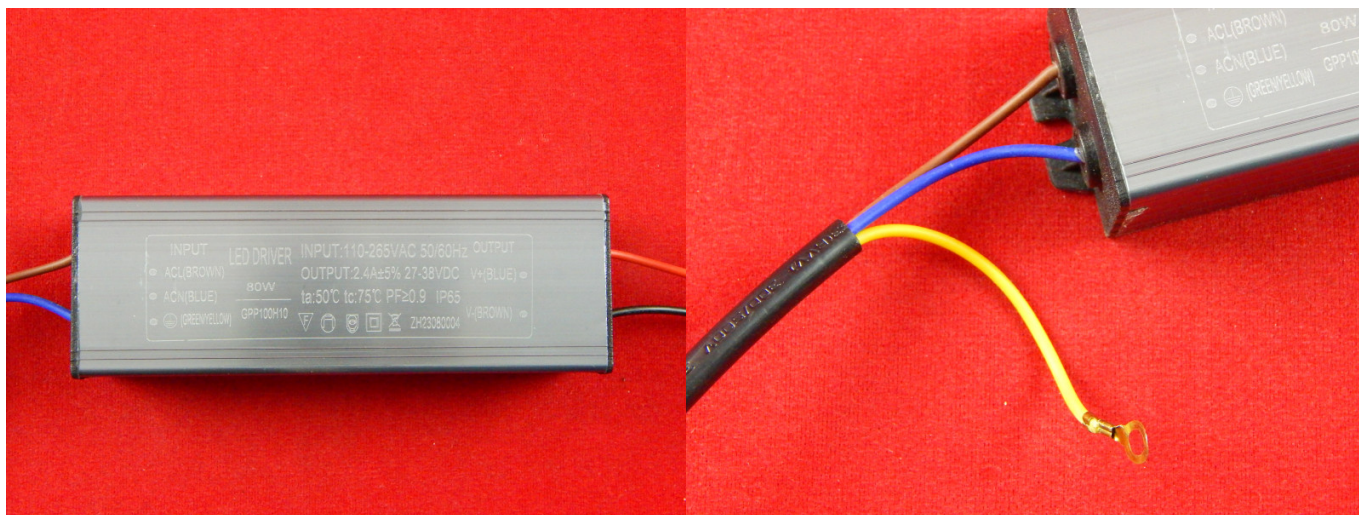

**Артикул: 17960**

**Цена в прайсе: 9130 тг.**

**Светодиодный led драйвер для прожектора 80Вт**

Драйвер на LED прожектора для КОБ матрицы мощностью 80 Вт — это компактное электрическое устройство, нужное для использования любых прожекторов, самых разных уличных светильников, различных самодельных светильников.

#### **Характеристики:**

- Тип драйвера: Led драйвер;
- Тип корпуса: Алюминиевый (герметичный);
- Мощность: 80Вт;
- Входное напряжение переменное (AC): 110-265 В, ~50/60 Гц;
- Выходное напряжение (DC): от 27 до 38 В;
- Выходной ток: 2.4 А ± 5%;
- Степень защиты: IP 65;
- Рабочая температура: -50° до +75°С.