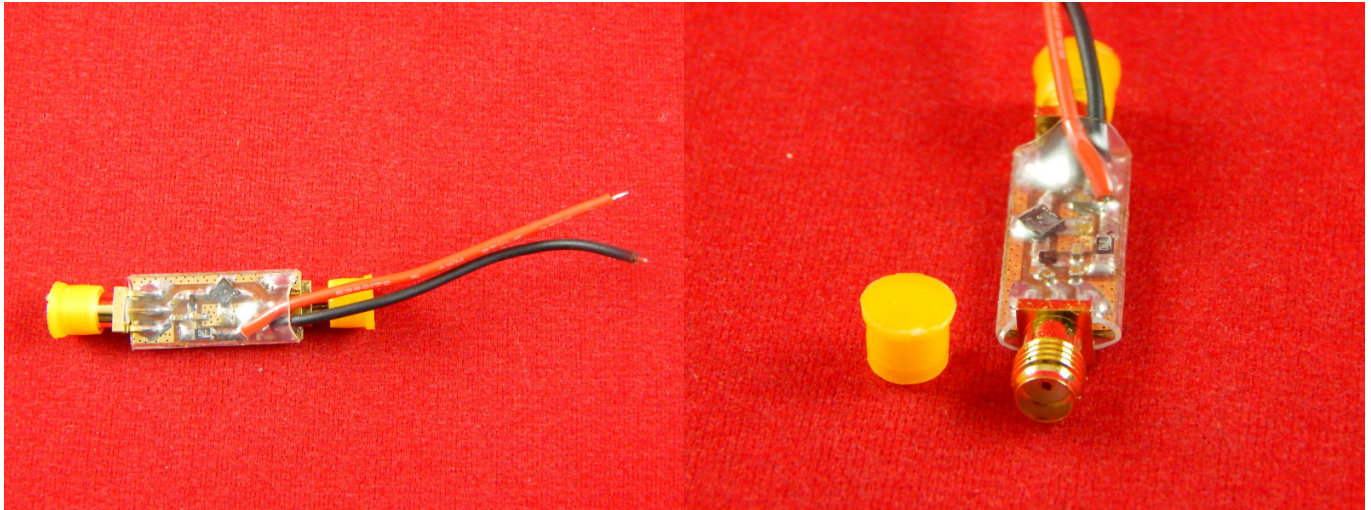

W-LNA-31, Усилитель мощности RF, 20 МГц - 3 ГГц, 20 дБ, SMA (мама) - SMA (мама)

Радиочастотный усилитель мощности - это тип электронного усилителя, который преобразует маломощный радиочастотный сигнал в более высокий сигнал питания.

Спецификация:

- Тип продукции: усилитель мощности;
- Тип подключения: SMA мама - SMA мама;
- Рабочее напряжение: 5 В;
- Рабочий ток: 35 мА;
- Рабочая частота: от 20 МГц до 3 ГГц;
- Шумовая диаграмма: 20 дБ;
- Габариты: 46x11x4 мм.

Подключение: