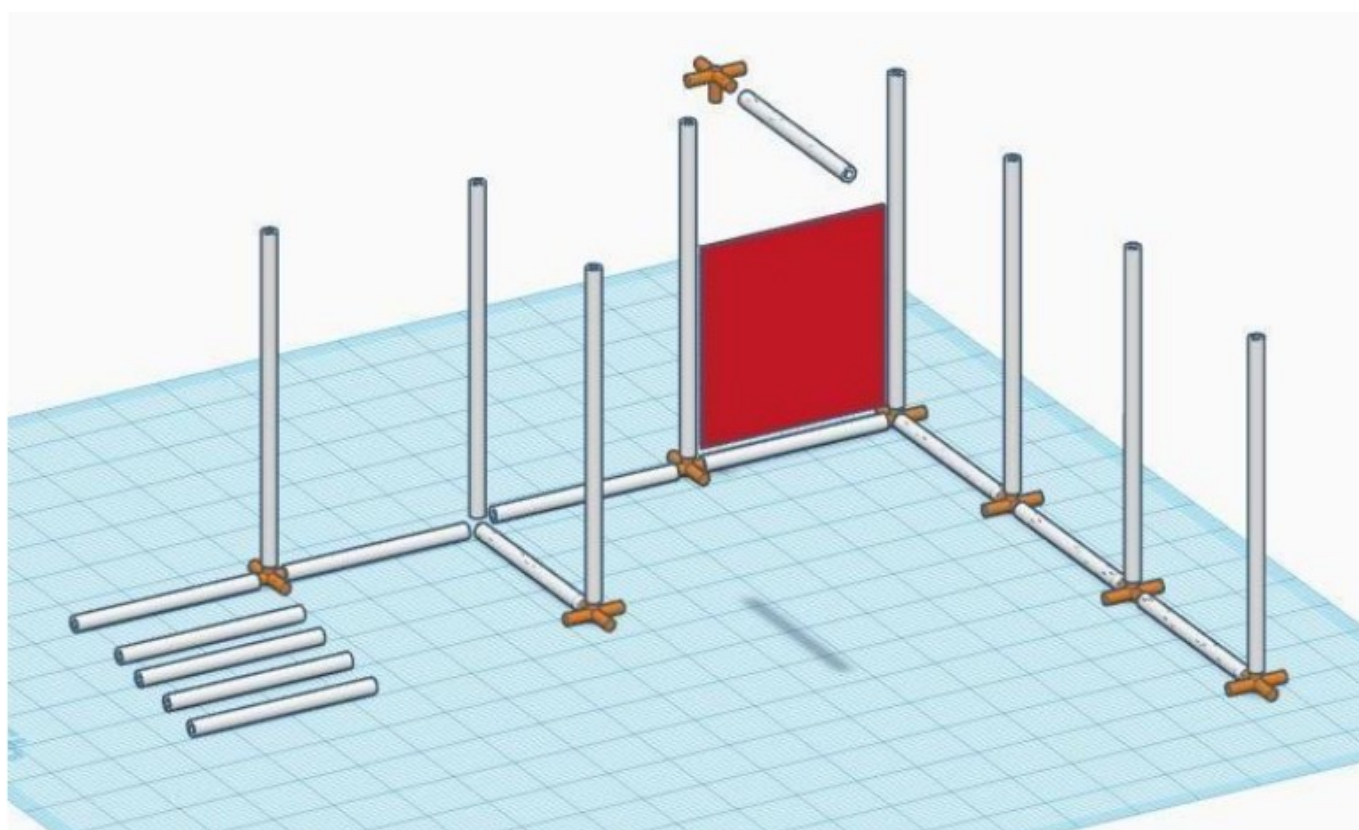

Комплект деталей для водного лабиринта

Данный набор представляет собой погружной в воду лабиринт, готовый к сборке. В сборе он состоит из водонепроницаемого материала с шириной 30 см и высотой не менее 50 см, а так же соединительных труб и крестовин. Подходит для соревнований, в которых могут участвовать как начинающие, так и опытные робототехники.

Внимание!

В данный набор не входит надувной бассейн.

Комплектация:

- ПВХ листы 30x50 см - х60 шт;
- Крестовина - х86 шт;
- Пластиковая труба (L) 30 см - 120 шт;
- Пластиковая труба (L) 50 см - 42 шт.

Пример конфигурации полигона:

Где зеленый маркер - это старт, а красный - финиш.

Пример сборки лабиринта:

Пример готового лабиринта с шириной коридора 30 см: