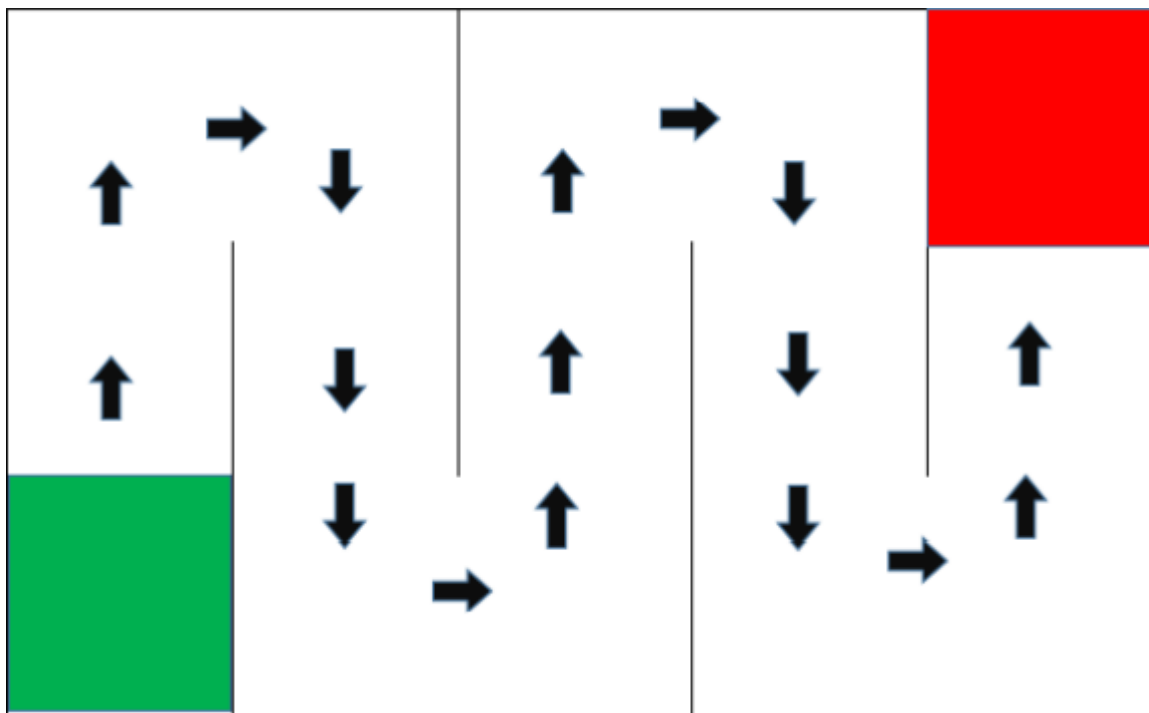

Комплект деталей для водного лабиринта

Данный набор представляет собой погружной в воду лабиринт, готовый к сборке. В сборе он состоит из водонепроницаемого материала с шириной 30 см и высотой не менее 50 см, а так же соединительных труб и крестовин. Подходит для соревнований, в которых могут участвовать как начинающие, так и опытные робототехники.

Внимание!

В данный набор не входит надувной бассейн.

Комплектация:

- ПВХ листы 30x50 см - х60 шт;
- Крестовина - х86 шт;
- Пластиковая труба (L) 30 см - 120 шт;
- Пластиковая труба (L) 50 см - 42 шт.

Пример конфигурации полигона:

Где зеленый маркер - это старт, а красный - финиш.

Пример сборки лабиринта:

Пример готового лабиринта с шириной коридора 30 см: