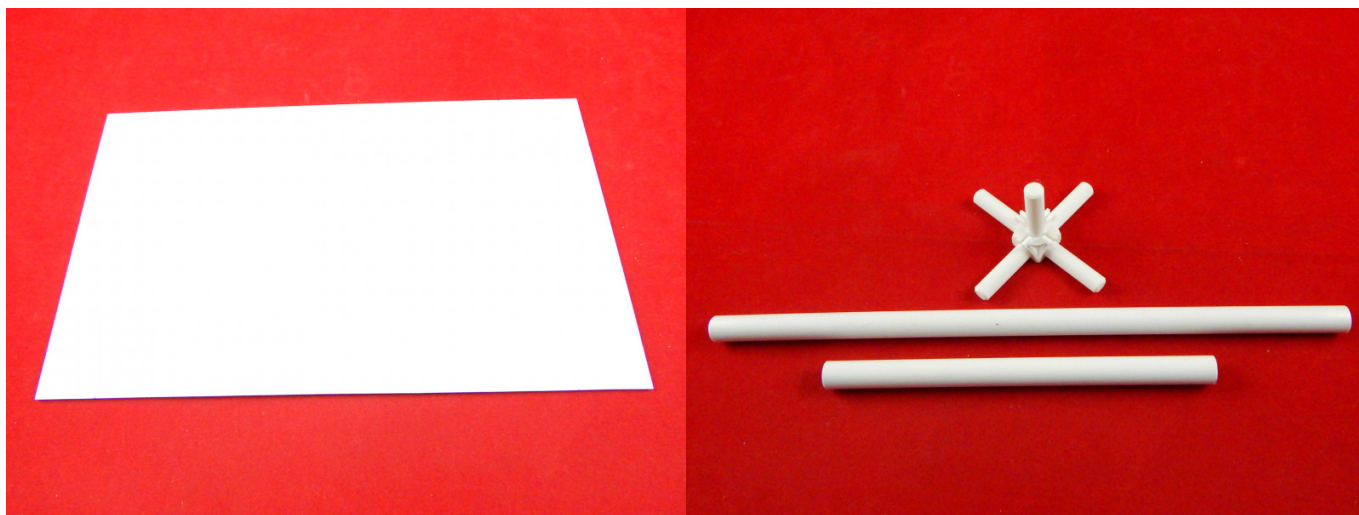

Комплект деталей для водного лабиринта

Данный набор представляет собой погружной в воду лабиринт, готовый к сборке. В сборе он состоит из водонепроницаемого материала с шириной 30 см и высотой не менее 50 см, а так же соединительных труб и крестовин. Подходит для соревнований, в которых могут участвовать как начинающие, так и опытные робототехники.

Внимание!

В данный набор не входит надувной бассейн.

Комплектация:

- ПВХ листы 30x50 см - х60 шт;
- Крестовина - х86 шт;
- Пластиковая труба (L) 30 см - 120 шт;
- Пластиковая труба (L) 50 см - 42 шт.

Пример конфигурации полигона:

Где зеленый маркер - это старт, а красный - финиш.

Пример сборки лабиринта:

Пример готового лабиринта с шириной коридора 30 см: