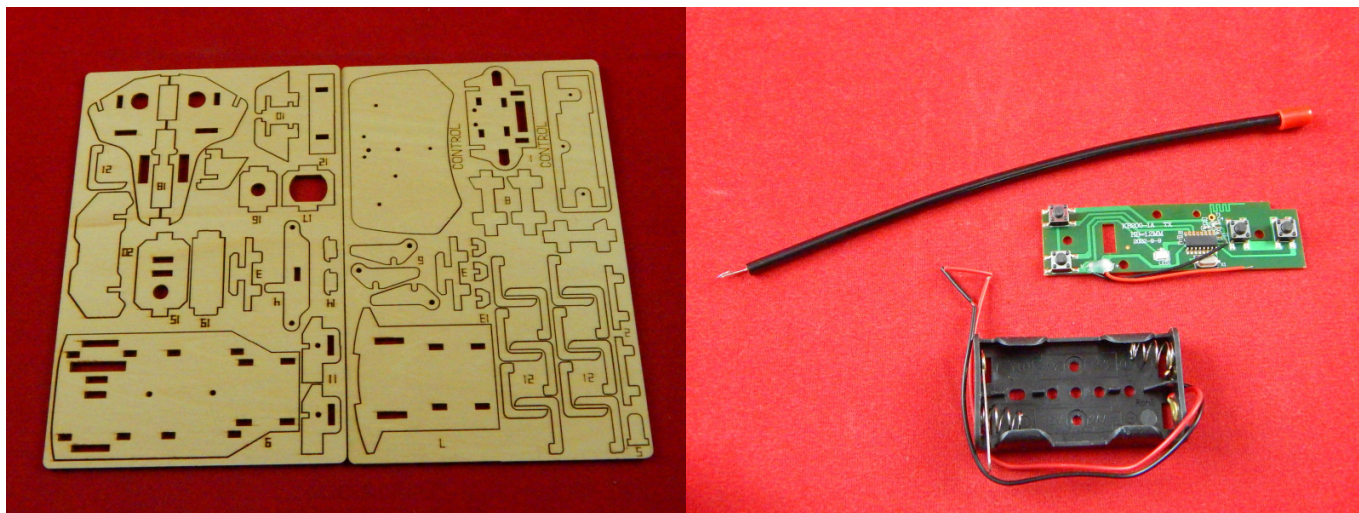

Конструктор деревянный «Машинка 4WD с мотором» с дистанционным управлением

3D конструктор из дерева — уникальная развивающая игрушка для детей.

Деревянный конструктор сделан из безопасных и экологических материалов. Конструктор универсален и прост в сборке. Полезен для развития пространственного моделирования, внимания, усидчивости, умения доводить начатое дело до конца и достигать поставленных целей. Сборка данного конструктора поможет не скучно провести время.