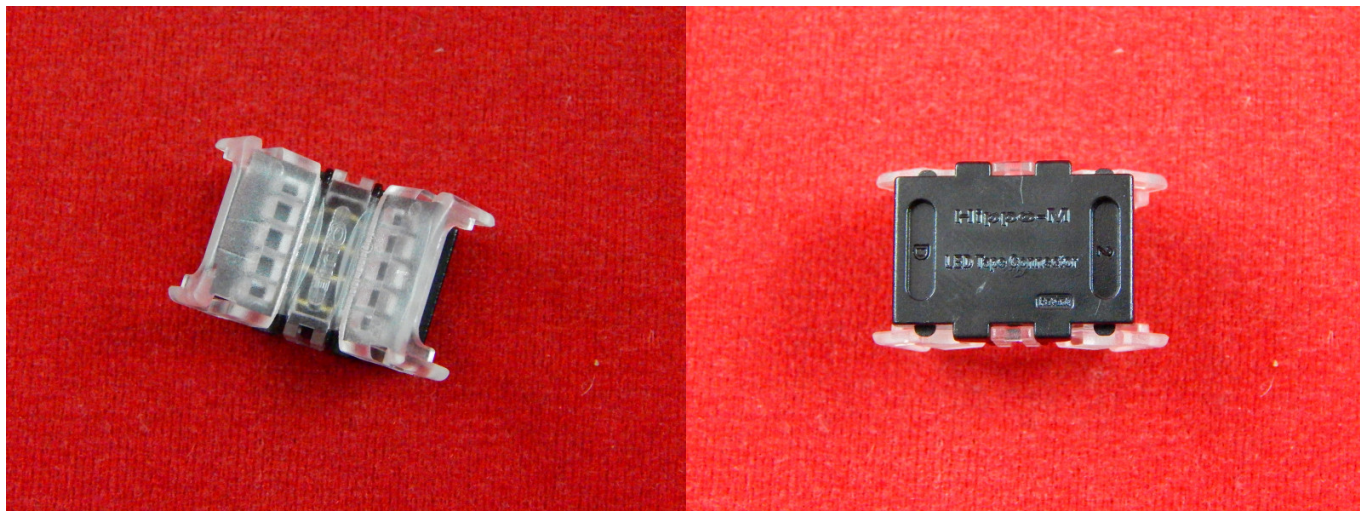

г. Караганда, ул. Алиханова 37, офис 108
г. Астана, ул. Ауэзова, 33/1, офис 210

E-Mail: support@radiomart.org

Артикул: 18142

Цена в прайсе: 0 тг.

**Беспаячный соединитель Qijie для подключения ленты 4 пин (RGB),
лента-лента**

Одиночный соединительный четырёх пиновый коннектор для двух отрезков открытых светодиодных RGB лент с выбранной Вами шириной. Материал - пластик, прозрачный. Максимальный допустимый ток 5А, напряжение до 24В.

Спецификация:

- Тип: соединитель (коннектор);
- Тип ламп: светодиодные;
- Материал: пластик;
- Допустимый ток (MAX): 5 А;
- Напряжение: от 3 до 24 В;
- Внутренняя ширина: на выбор;
- Габариты: 19x15x12 мм.