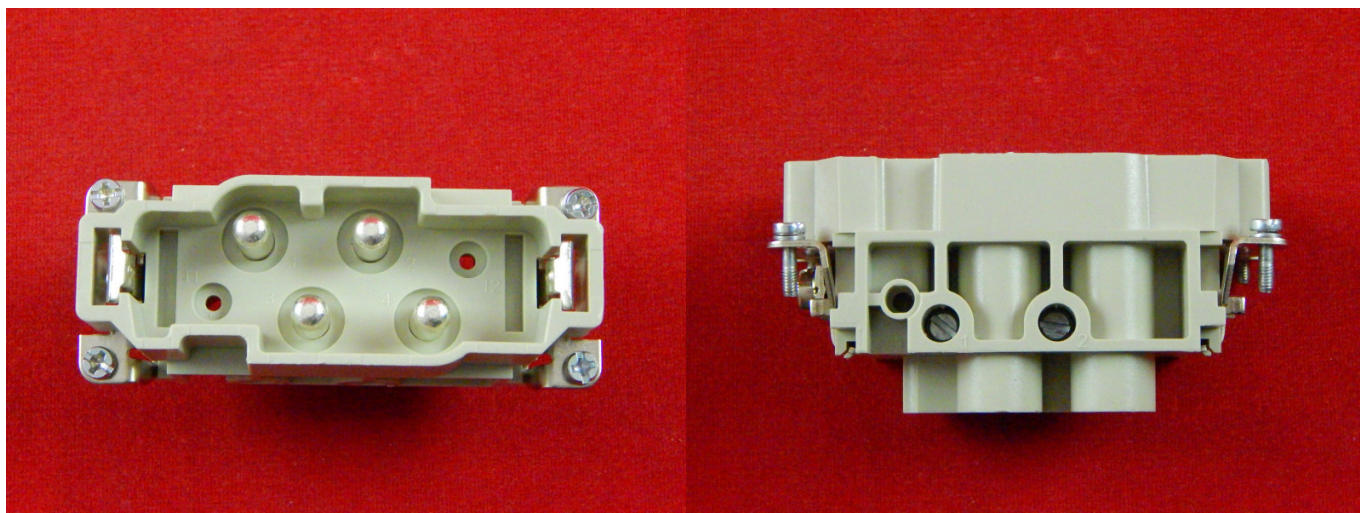

г. Караганда, ул. Алиханова 37, офис 108
г. Астана, ул. Ауэзова, 33/1, офис 210

E-Mail: support@radiomart.org

Артикул: 18155 Цена в прайсе: 30251 тг.

**HARTING 09380062611, Прямоугольный разъем для силовых цепей: HAN
"папа" Han Com PIN: 4 размер, 16В, 80А, 1.5 - 16 мм²**

Электрический соединитель представляет собой устройство электромеханического типа. Предназначение таких приборных разъемов - создание соединения и разъединения электрических цепей. Область применения включает разные типы электрической и радиоаппаратуры.

Спецификация:

- Корпус: размер 16В;
- Вид разъемов: "папа";
- Кол-во выводов: 4;
- Номинальный ток: 80 А;
- Серия разъема: Han Com;
- Тип разъема: HAN;
- Крепление вставки: 77.5x27 мм;
- Производитель: HARTING.