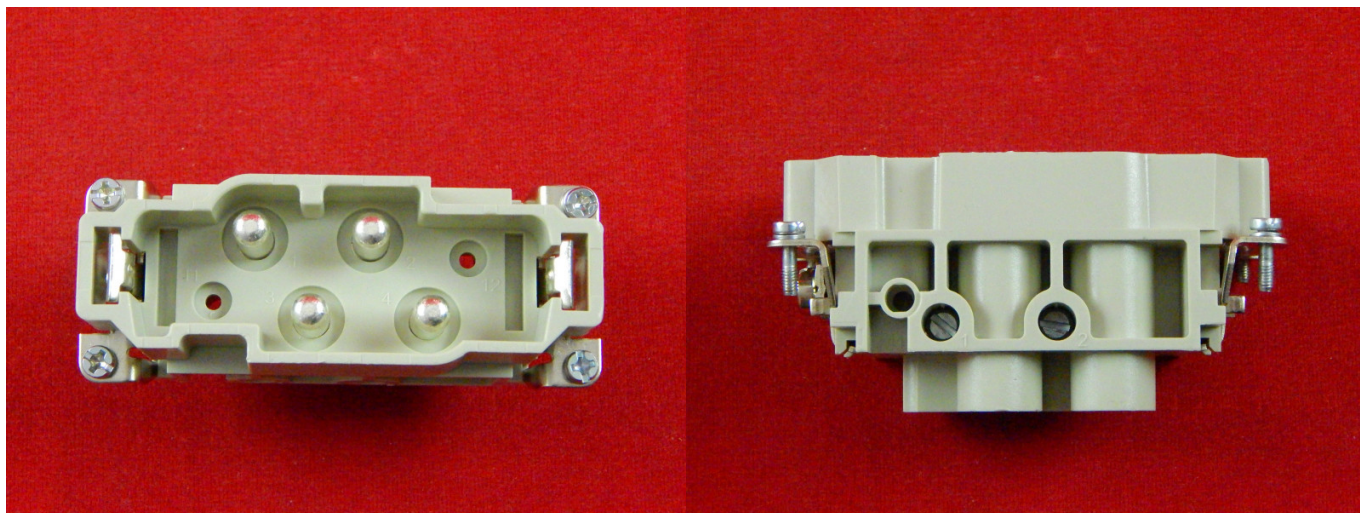

**HARTING 09380062611, Прямоугольный разъем для силовых цепей: HAN
"папа" Han Com PIN: 4 размер, 16В, 80А, 1.5 - 16 мм²**

Электрический соединитель представляет собой устройство электромеханического типа. Предназначение таких приборных разъемов - создание соединения и разъединения электрических цепей. Область применения включает разные типы электрической и радиоаппаратуры.

Спецификация:

- Корпус: размер 16В;
- Вид разъемов: "папа";
- Кол-во выводов: 4;
- Номинальный ток: 80 А;
- Серия разъема: Han Com;
- Тип разъема: HAN;
- Крепление вставки: 77.5x27 мм;
- Производитель: HARTING.