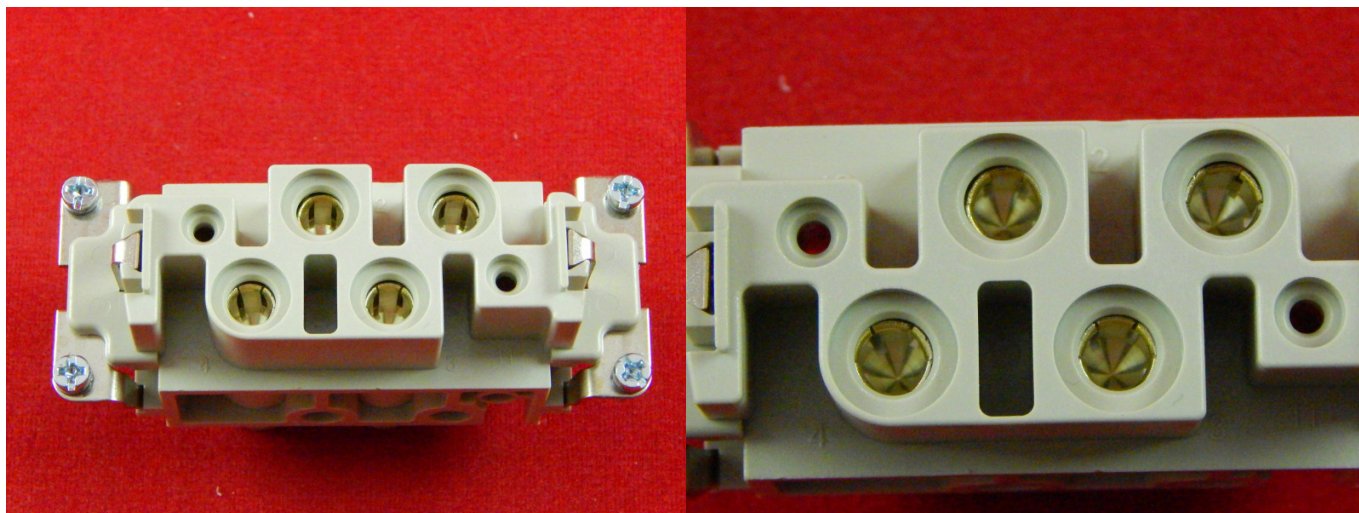

**HARTING 09380062711, Прямоугольный разъем для силовых цепей: HAN
"мама" Han Com PIN: 4 размер, 16В, 80А, 1.5 - 16 мм²**

Электрический соединитель представляет собой устройство электромеханического типа. Предназначение таких приборных разъемов - создание соединения и разъединения электрических цепей. Область применения включает разные типы электрической и радиоаппаратуры.

Спецификация:

- Корпус: размер 16В;
- Вид разъемов: "мама";
- Кол-во выводов: 4;
- Номинальный ток: 80 А;
- Серия разъема: Han Com;
- Тип разъема: HAN;
- Крепление вставки: 77.5x27 мм;
- Производитель: HARTING.