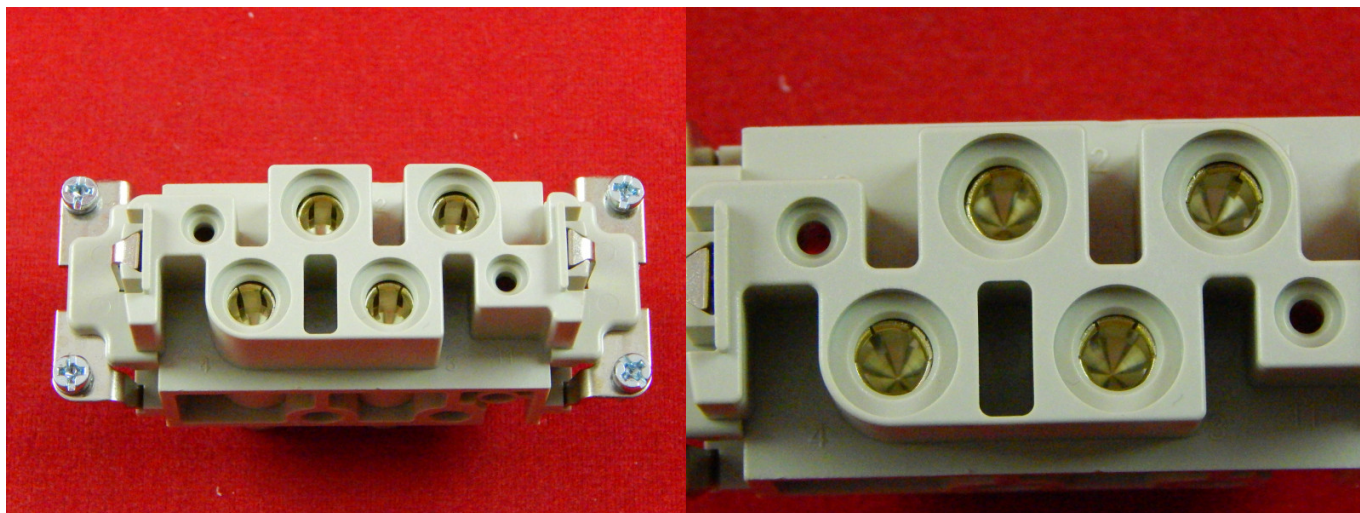

**Артикул: 18156      Цена в прайсе: 34650 тг.**

**HARTING 09380062711, Прямоугольный разъем для силовых цепей: HAN  
"мама" Han Com PIN: 4 размер, 16В, 80А, 1.5 - 16 мм<sup>2</sup>**

Электрический соединитель представляет собой устройство электромеханического типа. Предназначение таких приборных разъемов - создание соединения и разъединения электрических цепей. Область применения включает разные типы электрической и радиоаппаратуры.

#### **Спецификация:**

- Корпус: размер 16В;
- Вид разъемов: "мама";
- Кол-во выводов: 4;
- Номинальный ток: 80 А;
- Серия разъема: Han Com;
- Тип разъема: HAN;
- Крепление вставки: 77.5x27 мм;
- Производитель: HARTING.