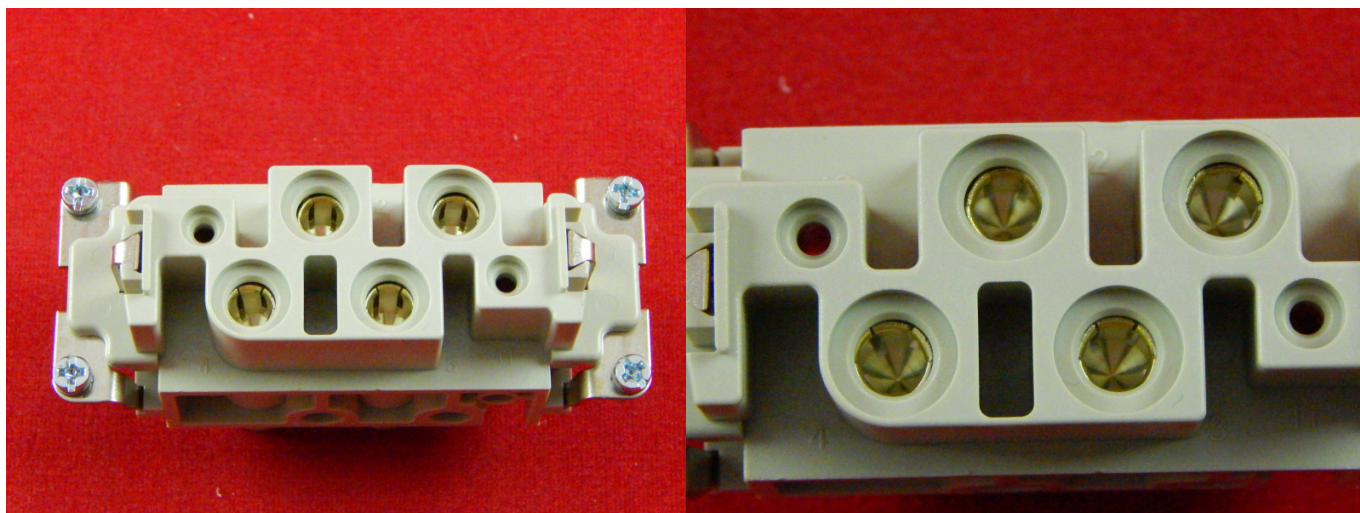

г. Караганда, ул. Алиханова 37, офис 108
г. Астана, ул. Ауэзова, 33/1, офис 210

E-Mail: support@radiomart.org

Артикул: 18156 Цена в прайсе: 34650 тг.

**HARTING 09380062711, Прямоугольный разъем для силовых цепей: HAN
"мама" Han Com PIN: 4 размер, 16В, 80А, 1.5 - 16 мм²**

Электрический соединитель представляет собой устройство электромеханического типа. Предназначение таких приборных разъемов - создание соединения и разъединения электрических цепей. Область применения включает разные типы электрической и радиоаппаратуры.

Спецификация:

- Корпус: размер 16В;
- Вид разъемов: "мама";
- Кол-во выводов: 4;
- Номинальный ток: 80 А;
- Серия разъема: Han Com;
- Тип разъема: HAN;
- Крепление вставки: 77.5x27 мм;
- Производитель: HARTING.