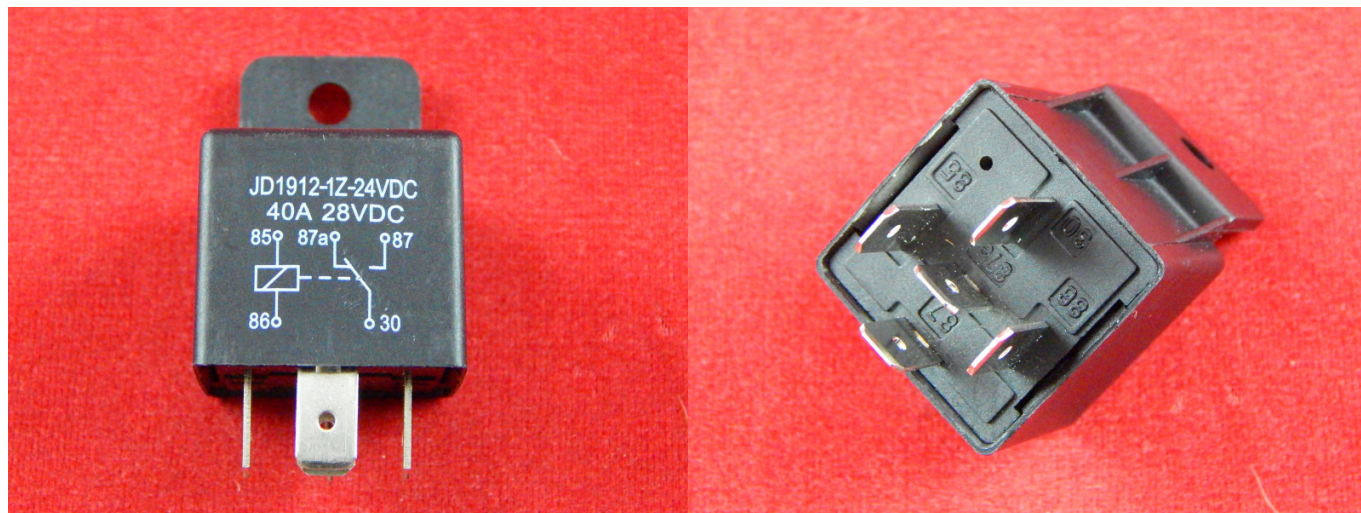

**Цена в прайсе: 2090 тг.**

**Автомобильное реле JD1912-1Z-24V DC, 24В, 40А, 4 контакта с  
соединительной колодкой**

Реле — элемент автоматических устройств, который при воздействии на него внешних физических явлений скачкообразно принимает конечное число значений выходной величины.

#### **Спецификация:**

- Наименование: JD1912;
- Рабочее напряжение (DC): 24 В;
- Рабочий ток: 40 А;
- Номинальная рабочая мощность: 1.8 Вт;
- Монтаж реле: на панель;
- Рабочая температура: от -40°C до +125°C.