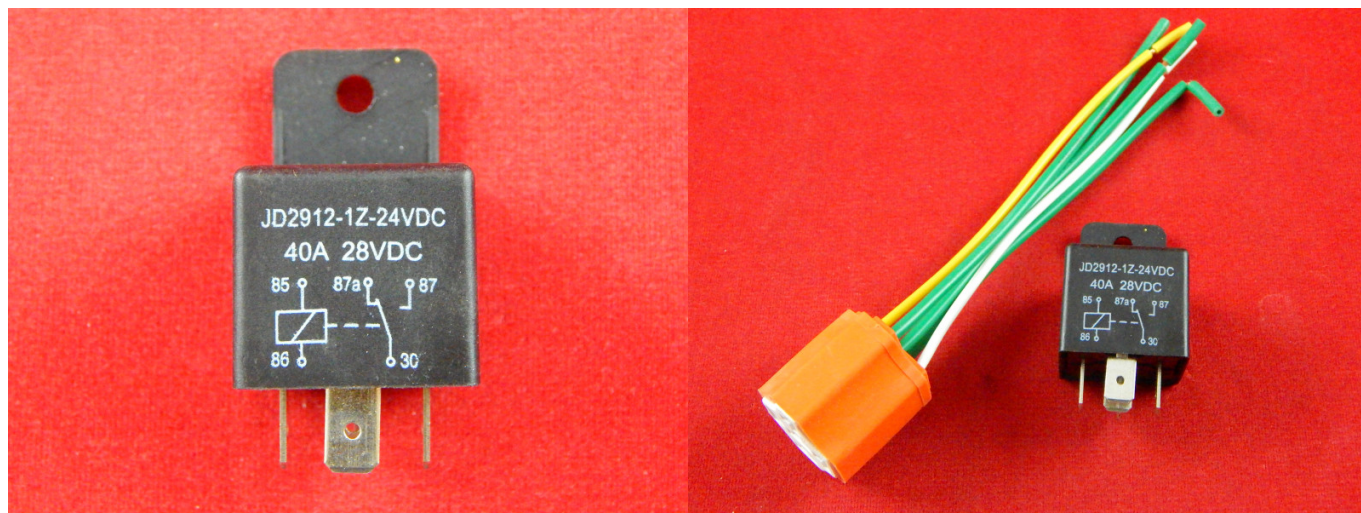

г. Караганда, ул. Алиханова 37, офис 108  
г. Астана, ул. Ауэзова, 33/1, офис 210

E-Mail: [support@radiomart.org](mailto:support@radiomart.org)

**Артикул: 18205**

**Цена в прайсе: 2200 тг.**

**Автомобильное реле JD2912-1Z-24V DC, 24В, 40А, 5 контактов с соединительной колодкой**

Реле — элемент автоматических устройств, который при воздействии на него внешних физических явлений скачкообразно принимает конечное число значений выходной величины.

#### **Спецификация:**

- Наименование: JD2912;
- Рабочее напряжение (DC): 24 В;
- Рабочий ток: 40 А;
- Номинальная рабочая мощность: 1.8 Вт;
- Монтаж реле: на панель;
- Рабочая температура: от -40°C до +125°C.