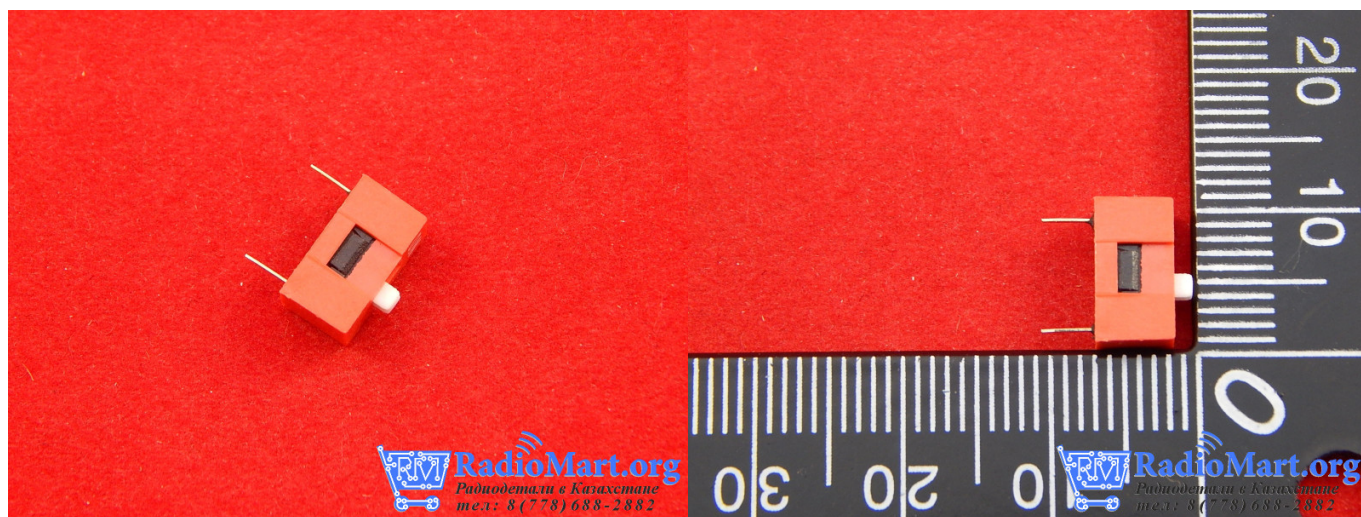

DS-01 (SWD1-1), Переключатель DIP-2

1 переключателя в одном корпусе DIP-2

Тип переключателя: DIP-SWITCH

Кол-во секций: 1

Алгоритм работы: ON-OFF

Нагрузка контакта DC: 0.05 A / 12 BDC

Шаг выводов: 2.54мм

Рабочая температура: -25...80°C

Длина: 21.78мм

Расстояние между рядами: 7.62мм

Монтаж: ТНТ

Характерные особенности: выступающий ползунок

Сопротивление контакта макс.: 100мОм