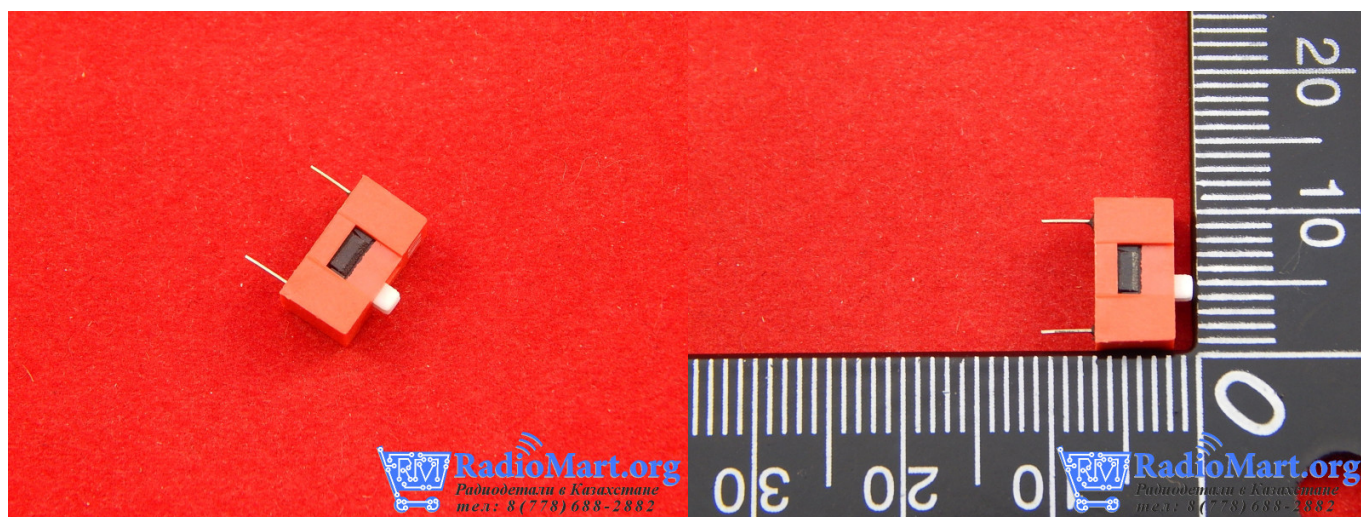

г. Караганда, ул. Алиханова 37, офис 108
г. Астана, ул. Ауэзова, 33/1, офис 210

E-Mail: support@radiomart.org

Артикул: 10821

Цена в прайсе: 66 тг.

DS-01 (SWD1-1), Переключатель DIP-2

1 переключателя в одном корпусе DIP-2

Тип переключателя: DIP-SWITCH

Кол-во секций: 1

Алгоритм работы: ON-OFF

Нагрузка контакта DC: 0.05 A / 12 BDC

Шаг выводов: 2.54мм

Рабочая температура: -25...80°C

Длина: 21.78мм

Расстояние между рядами: 7.62мм

Монтаж: ТНТ

Характерные особенности: выступающий ползунок

Сопротивление контакта макс.: 100мОм