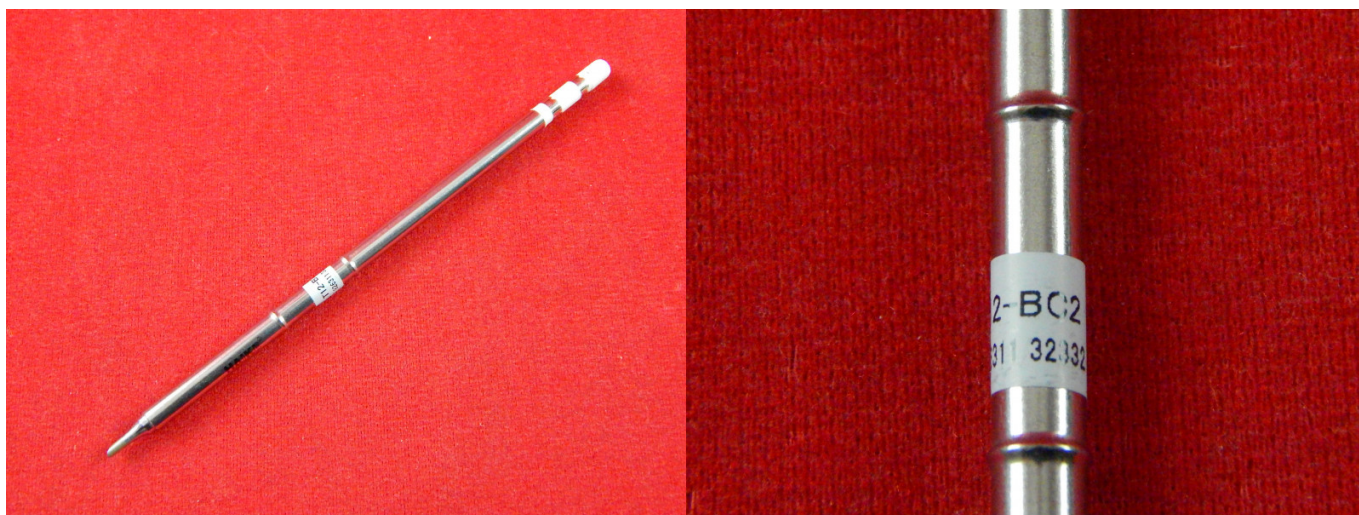

### **Сменное жало паяльника T12-BC2**

Рабочая часть паяльника, обычно называемая жалом, нагревается пламенем (например, от паяльной лампы) или электрическим током. Данное жало идеально подходит для использования с паяльниками Hakko FX-950 ESD, FX-951 ESD, FX-952 ESD, FM-202, FM-203, многофункциональной станции FM-206, паяльников FM-2027, FM-2028.

Главной особенностью T12 является то, что нагревательный элемент и термодатчик находятся в самом жале и являются единой, цельной и не разборной конструкцией. А ручка это просто держатель самого жала. Данные паяльники обладают очень высокой скоростью нагрева жала, более точной регулировкой температуры и очень высокой мобильностью при необходимости установить другой тип жала. Для установки другого жала достаточно просто выключить паяльник, вытянуть установленное жало и вставить в ручку другое. Далее можно включать паяльник и через очень небольшой промежуток времени продолжать работу.

#### **Спецификация:**

- Тип жала: T12;
- Модель: T12-BC2;
- Мощность: до 80 Вт;
- Сопротивление: 8.5 Ом;
- Максимальное напряжение: 24 В;
- Рабочая температура: до 500°C;
- Длина жала: 150 мм;
- Диаметр жала: 2.1 мм.