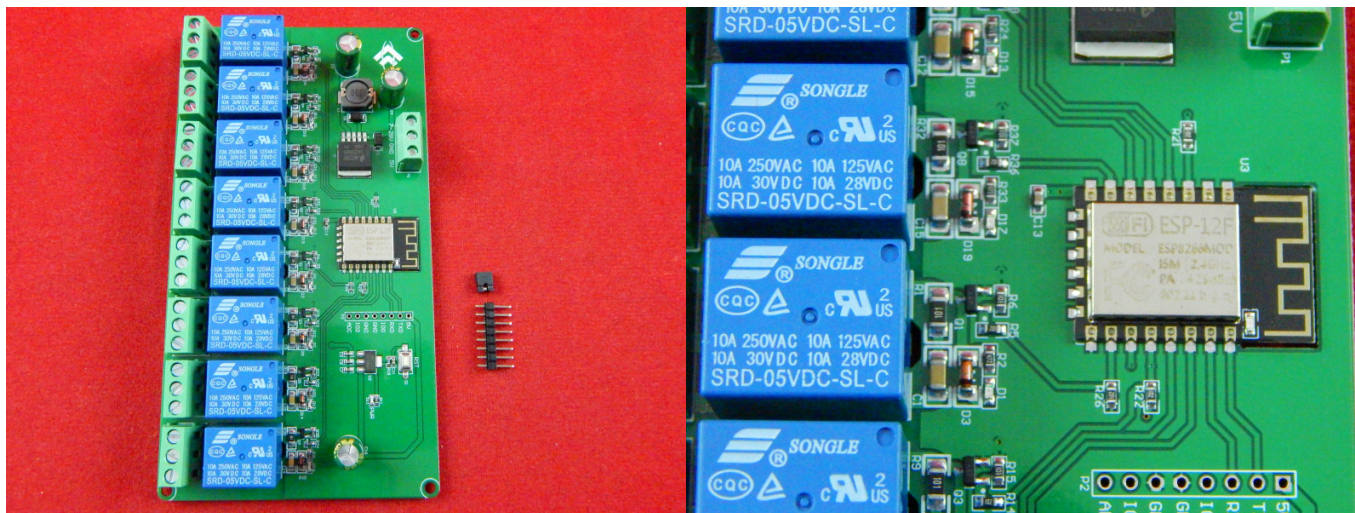

Программируемый модуль управления по сети Wi-Fi 8-ми канальным реле представляет собой устройство, которое обеспечивает возможность удаленного управления электроприборами через интернет. Этот модуль оснащен восемью каналами реле, которые можно программировать для выполнения определенных действий в заданный момент времени.

Модуль работает на базе микроконтроллера ESP-12F и имеет встроенный модуль Wi-Fi, что позволяет ему передавать данные по беспроводной сети. Это открывает широкие возможности для управления устройствами из любой точки мира, где есть доступ к интернету. Программирование модуля осуществляется с использованием специального программного обеспечения, которое позволяет настроить режим работы каждого канала реле, установить расписание включения и выключения устройств, а также настроить различные сценарии автоматизации.

Особенность:

- На борту установлен стабильный модуль Wi-Fi ESP-12F с флэш-памятью объёмом 4 Мбайт;
- Поддерживает постоянный ток от 7 до 28 В / 5В;
- Выводы I/O порта Wi-Fi модуля и программируемого порта UART выведены для облегчения вторичной разработки;
- Встроенный модуль питания с коммутацией переменного и постоянного тока, режим питания поддерживает AC90-250V/DC7-30V/5V;
- На плате имеется кнопка сброса Wi-Fi модуля;

- ESP-12F поддерживает инструменты разработки, такие как Eclipse / Arduino IDE;
- На плате установлено восемь реле на 5В, используемые для переключения выходных сигналов и подходящие для управления нагрузками с рабочим напряжением в диапазоне переменного тока;
- На плате имеются индикаторы питания и работы реле;
- Вес: 150 г.