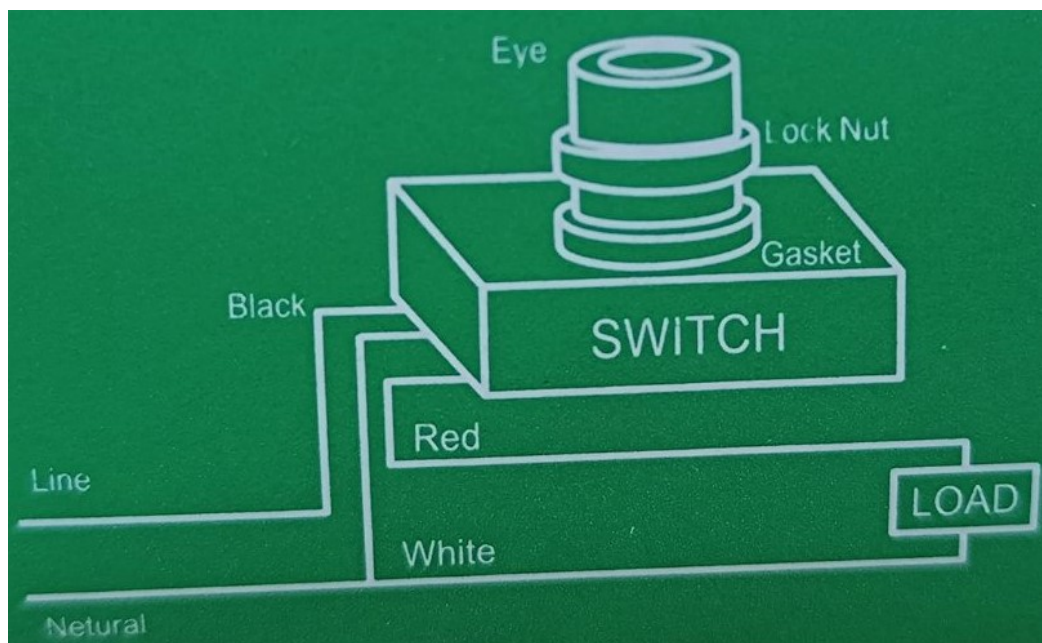

Контроллер управления освещением SR-05, 100/277 В

Данный контроллер управления освещением предназначен для автоматического управления освещением в зависимости от уровня окружающего света. Он используется для автоматического включения освещения в темное время суток и отключения при достаточном естественном освещении.

Спецификация:

- Модель: SR-05;
- Номинальное напряжение (АС): от 100 до 277 В;
- Номинальная частота: 50/60 Гц;
- Нагрузка:
 - - 500 Вт (вольфрамовая нить);
 - - 850 ВА (балласт);
 - - 5 А (электронный балласт);
- Потребляемая мощность: 2 Вт;
- Уровень срабатывания:
 - - включение: 10-20 люкс;
 - - выключение: 30-80 люкс;
- Диапазон рабочих температур: от -40°C до +70°C;
- Относительная влажность: 89%;
- Вес: 34 г.

Монтаж:

- Установите контроллер в месте, где на его датчик будет попадать естественный свет, но

исключите прямое воздействие искусственного освещения, чтобы избежать ложных срабатываний.

- Обеспечьте защиту устройства от влаги и пыли, особенно при установке на улице.

Подключение:

- Черный провод - подключается к фазе сети (Line).
- Белый провод - подключается к нейтрали (Neutral).
- Красный провод - идет на нагрузку (Load).

Габариты: