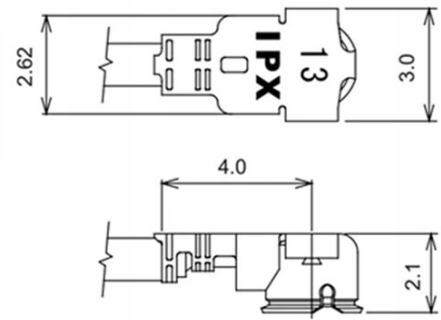

Спецификация:

- Тип продукта: РЧ-пигтейл (ВЧ-разъем);
- Разъем 1: штекер MNF4 IPX IPEX 4;
- Разъем 2: разъем SMA мама;
- Кабель: ТИП 1.13 мм;
- Волновое сопротивление: 50 Ом;
- Длина изделия: 5 см;
- Вес: 2 г.

Внимание:

Разъем MNF4 (IPX IPEX) определенно меньше самого популярного разъема U.FL. Пожалуйста, обратитесь к графику в конце списка, который поясняет различия между MNF4 и MNF4. U.FL.

Подключение:

U.FL MHF4

IPX IPEX4 MHF4

IPX IPEX1

Типы:

	SMA	RP-SMA
male		
Female		

Габариты: