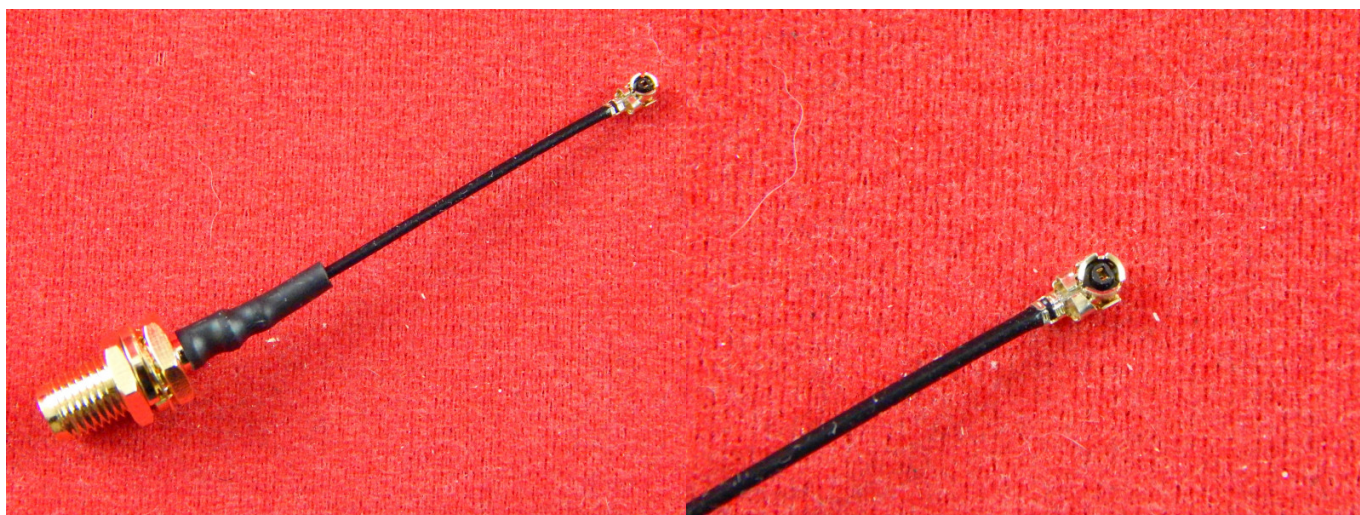

г. Караганда, ул. Алиханова 37, офис 108
г. Астана, ул. Ауэзова, 33/1, офис 210

E-Mail: support@radiomart.org

Артикул: 18350

Цена в прайсе: 275 тг.

Пигтейл MNF4 IPX IPEX - розетка SMA мама 1.13мм, 5см

Пигтейл (переходник, разъем) используется для соединения антенны с разъемом SMA ВЧ-модуля, имеющего антенное гнездо MNF4 IPX IPEX.

Спецификация:

- Тип продукта: РЧ-пигтейл (ВЧ-разъем);
- Разъем 1: штекер MNF4 IPX IPEX 4;
- Разъем 2: разъем SMA мама;
- Кабель: ТИП 1.13 мм;
- Волновое сопротивление: 50 Ом;
- Длина изделия: 5 см;
- Вес: 2 г.

Внимание:

Разъем MNF4 (IPX IPEX) определенно меньше самого популярного разъема U.FL. Пожалуйста, обратитесь к графику в конце списка, который поясняет различия между MNF4 и MNF4. U.FL.

Подключение:

U.FL MHF4

IPX IPEX4 MHF4

IPX IPEX1

Типы:

	SMA	RP-SMA
male		
Female		

Габариты: