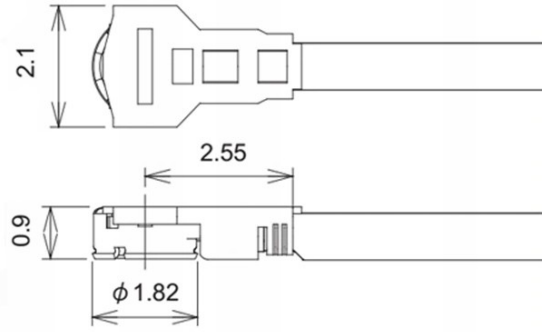

Спецификация:

- Тип продукта: РЧ-пигтейл (ВЧ-разъем);
- Разъем 1: штекер MNF4 IPX IPEX 4;
- Разъем 2: разъем SMA мама;
- Кабель: ТИП 1.13 мм;
- Волновое сопротивление: 50 Ом;
- Длина изделия: 5 см;
- Вес: 2 г.

Внимание:

Разъем MNF4 (IPX IPEX) определенно меньше самого популярного разъема U.FL. Пожалуйста, обратитесь к графику в конце списка, который поясняет различия между MNF4 и MNF4. U.FL.

Подключение:

U.FL MHF4

IPX IPEX4 MHF4

IPX IPEX1

Типы:

	SMA	RP-SMA
male		
Female		

Габариты: