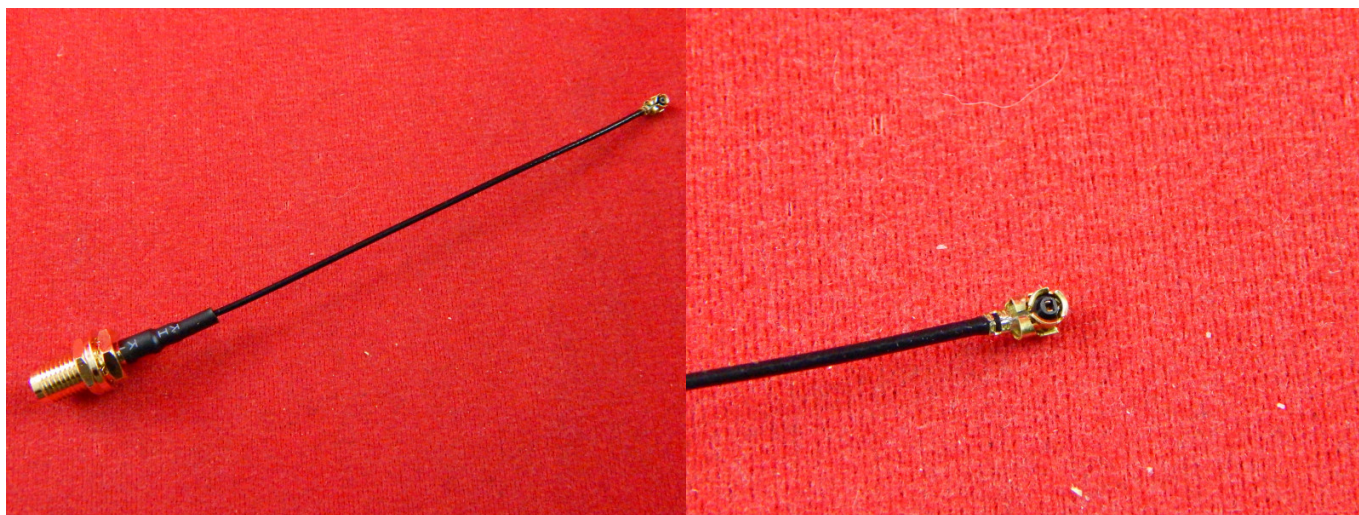

Пигтейл MNF4 IPX IPEX - розетка SMA мама 1.13мм, 10см

Пигтейл (переходник, разъем) используется для соединения антенны с разъемом SMA ВЧ-модуля, имеющего антенное гнездо MNF4 IPX IPEX.

Спецификация:

- Тип продукта: РЧ-пигтейл (ВЧ-разъем);
- Разъем 1: штекер MNF4 IPX IPEX 4;
- Разъем 2: разъем SMA мама;
- Кабель: ТИП 1.13 мм;
- Волновое сопротивление: 50 Ом;
- Длина изделия: 10 см;
- Вес: 3 г.

Внимание:

Разъем MNF4 (IPX IPEX) определенно меньше самого популярного разъема U.FL. Пожалуйста, обратитесь к графику в конце списка, который поясняет различия между MNF4 и MNF4. U.FL.

Подключение:

U.FL MHF4

IPX IPEX4 MHF4

IPX IPEX1

Female

Male

Типы:

	SMA	RP-SMA
male		
Female		

Габариты: