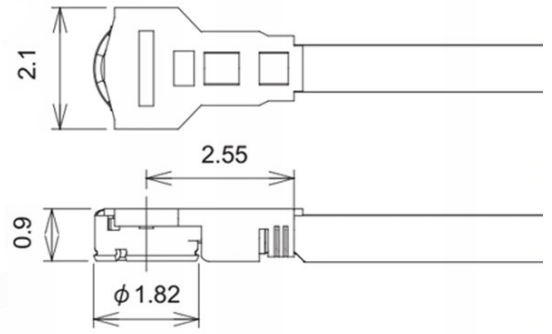

Пигтейл MNF4 IPX IPEX - розетка SMA мама 1.13мм, 10см

Пигтейл (переходник, разъем) используется для соединения антенны с разъемом SMA ВЧ-модуля, имеющего антенное гнездо MNF4 IPX IPEX.

Спецификация:

- Тип продукта: РЧ-пигтейл (ВЧ-разъем);
- Разъем 1: штекер MNF4 IPX IPEX 4;
- Разъем 2: разъем SMA мама;
- Кабель: ТИП 1.13 мм;
- Волновое сопротивление: 50 Ом;
- Длина изделия: 10 см;
- Вес: 3 г.

Внимание:

Разъем MNF4 (IPX IPEX) определенно меньше самого популярного разъема U.FL. Пожалуйста, обратитесь к графику в конце списка, который поясняет различия между MNF4 и MNF4. U.FL.

Подключение:

U.FL MHF4

IPX IPEX4 MHF4

IPX IPEX1

Female

Male

Типы:

	SMA	RP-SMA
male		
Female		

Габариты: