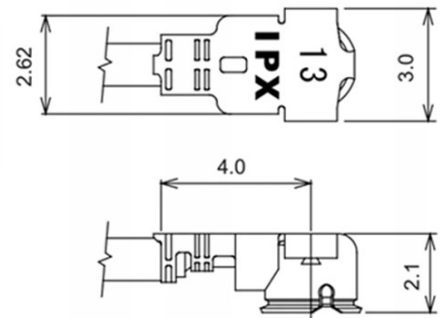

Пигтейл MNF4 IPX IPEX - розетка SMA мама 1.13мм, 10см

Пигтейл (переходник, разъем) используется для соединения антенны с разъемом SMA ВЧ-модуля, имеющего антенное гнездо MNF4 IPX IPEX.

Спецификация:

- Тип продукта: РЧ-пигтейл (ВЧ-разъем);
- Разъем 1: штекер MNF4 IPX IPEX 4;
- Разъем 2: разъем SMA мама;
- Кабель: ТИП 1.13 мм;
- Волновое сопротивление: 50 Ом;
- Длина изделия: 10 см;
- Вес: 3 г.

IPX IPEX4 MHF4

IPX IPEX1

Female

Male

Типы:

	SMA	RP-SMA
male		
Female		

Габариты: