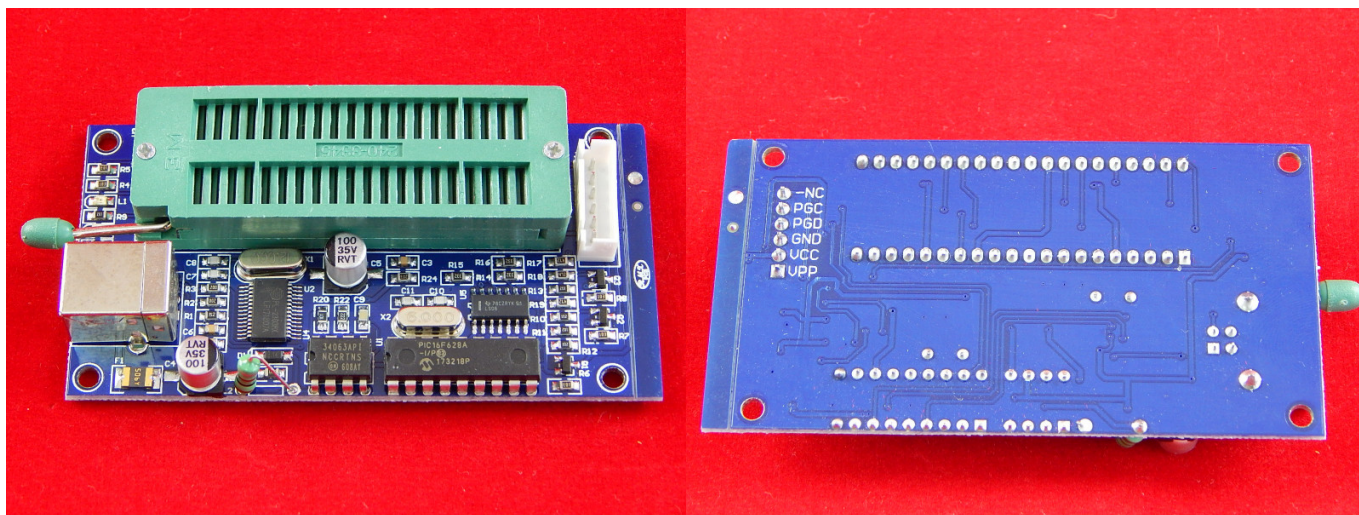

Программатор PIC K150 имеет компактный размер, но при этом поддерживает огромное количество микроконтроллеров. Позволяя производить их программирование, шифрование, считывание и т.д.

Характеристики:

- рабочее напряжение 5 Вольт DC, от USB порта;
- 40 контактный ZIF разъем;
- поддержка Windows 98, 2000, NT, XP и Windows 7;
- ICSP интерфейс - встроенный разъем;
- led индикатор питания и программирования;
- защита USB порта компьютера;

Комплектация:

- программатор PIC K150;
- USB кабель;
- ICSP кабель загрузки;

Поддержка микроконтроллеров:

10 Series: PIC10F200 PIC10F202 PIC10F204 PIC10F206 PIC10F220 PIC10F222

12C Series: PIC12C508 PIC12C508A PIC12C509 PIC12C509A PIC12C671 PIC12C672 PIC12CE518
PIC12CE519 PIC12CE673 PIC12CE674