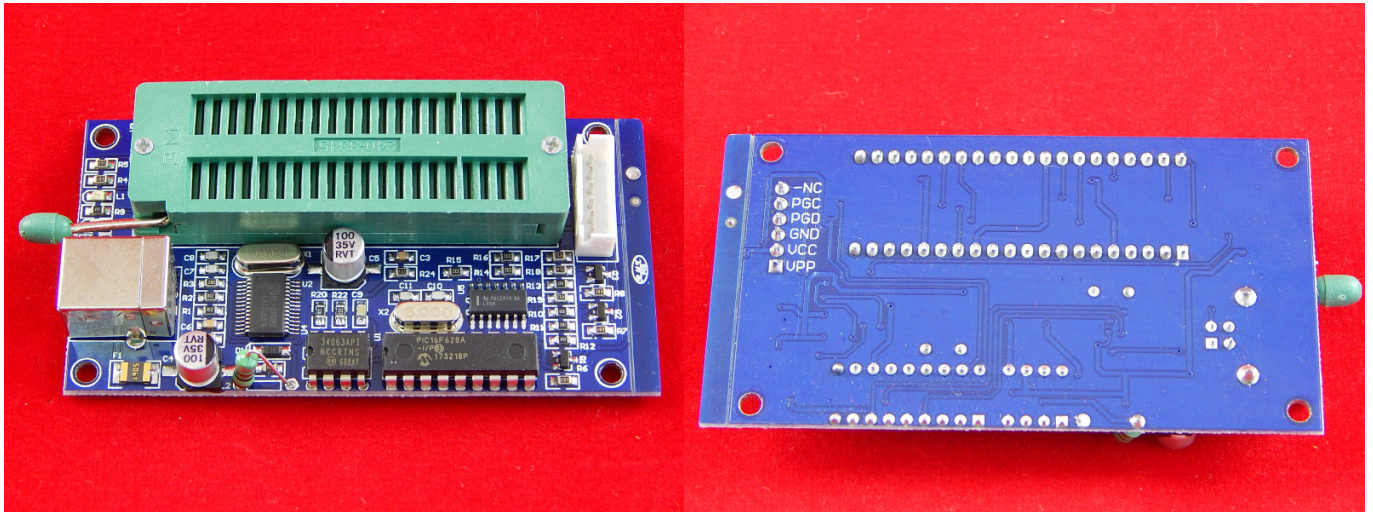

Программатор PIC K150 имеет компактный размер, но при этом поддерживает огромное количество микроконтроллеров. Позволяя производить их программирование, шифрование, считывание и т.д.

Характеристики:

- рабочее напряжение 5 Вольт DC, от USB порта;
- 40 контактный ZIF разъем;
- поддержка Windows 98, 2000, NT, XP и Windows 7;
- ICSP интерфейс - встроенный разъем;
- led индикатор питания и программирования;
- защита USB порта компьютера;

Комплектация:

- программатор PIC K150;
- USB кабель;
- ICSP кабель загрузки;

Поддержка микроконтроллеров:

10 Series: PIC10F200 PIC10F202 PIC10F204 PIC10F206 PIC10F220 PIC10F222

12C Series: PIC12C508 PIC12C508A PIC12C509 PIC12C509A PIC12C671 PIC12C672 PIC12CE518
PIC12CE519 PIC12CE673 PIC12CE674