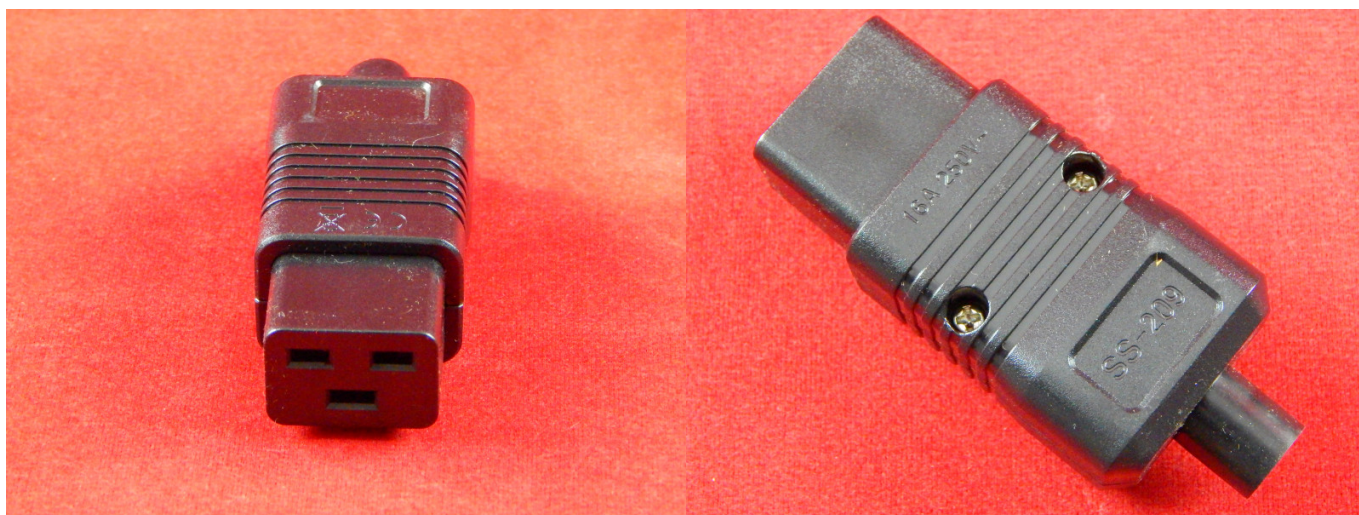

г. Караганда, ул. Алиханова 37, офис 108
г. Астана, ул. Ауэзова, 33/1, офис 210

E-Mail: support@radiomart.org

Артикул: 18610

Цена в прайсе: 1486 тг.

Разъем питания C19 мама, 250В, 16А

Разъём питания IEC 60320 C19 - это панельная или кабельная розетка (мама), рассчитанная на подключение сетевого питания переменного тока повышенной мощности. Используется в профессиональном оборудовании, где требуется надёжное соединение для токов до 16 А.

Часто встречается в ИБП (UPS), серверах, распределителях питания в стойках (PDU), мощных источниках питания.

Применение:

- ИБП;
- Серверы;
- PDU;
- Лабораторные блоки питания.

Спецификация:

- Стандарт: IEC 60320;
- Тип разъема: C19;
- Количество контактов: 3;
- Номинальный ток: до 16 А;
- Номинальное напряжение (АС): до 250 В;
- Рабочая температура: до +70°C.