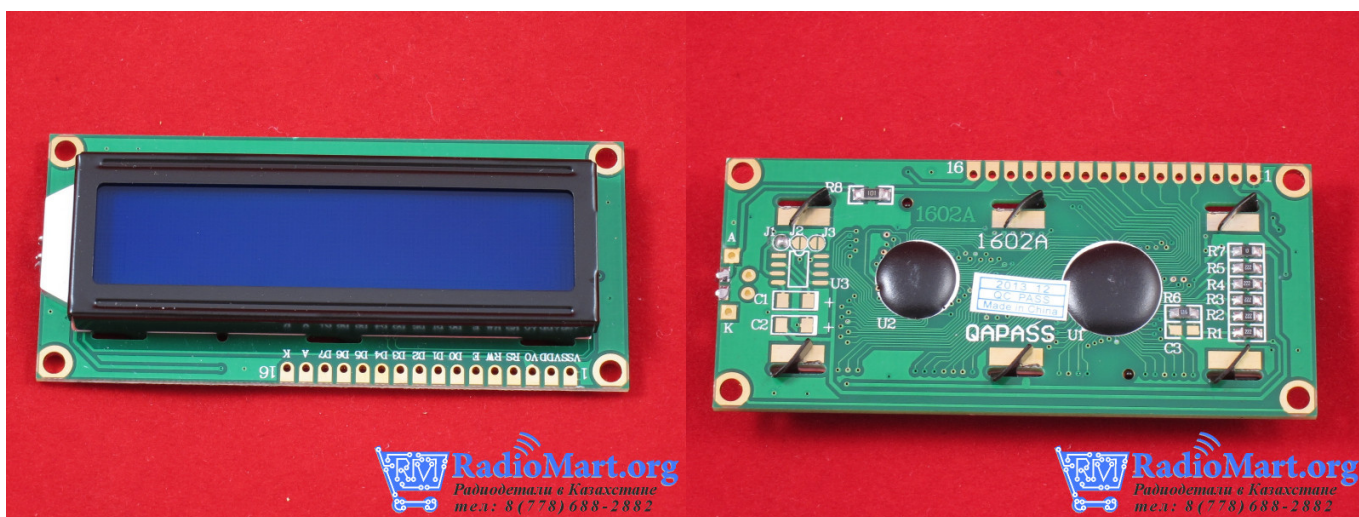

г. Караганда, ул. Алиханова 37, офис 108
г. Астана, ул. Ауэзова, 33/1, офис 210

E-Mail: support@radiomart.org

Артикул: 10890

Цена в прайсе: 1759 тг.

Дисплей 1602 (16x2 символов, синий)

Чернобелый 2-х строчный дисплей 1602, с голубой подсветкой.

Часто используются в: копировальных аппаратах, факсах, лазерных принтерах.

Тип экрана: Символьный

Может отображать 2 строки, 16 Символов

Размер дисплея: 64.5мм x 16 мм

Размер модуля: 80 мм x 35 мм x 11 мм