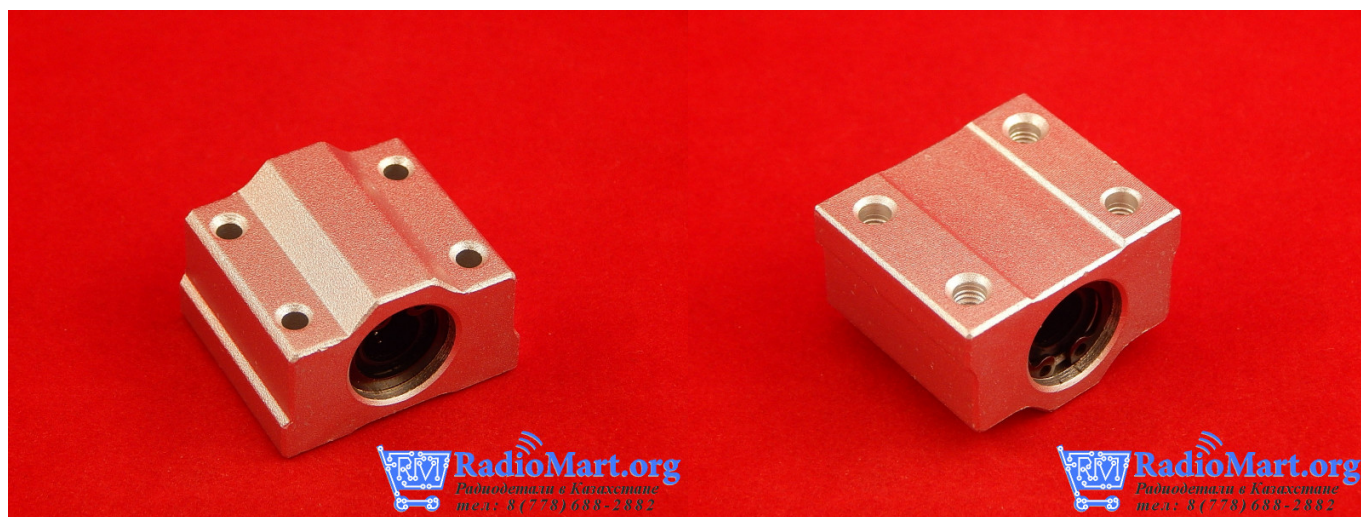

**Артикул: 10961**

**Цена в прайсе: 1607 тг.**

**Линейный подшипник в корпусе SCS8UU, Ø8мм**

Линейный подшипник качения на полированный направляющий вал SFC и WC диаметром 8 мм.

Подшипники в корпусе (Линейные подшипники в корпусе SCS) позволяют без дополнительных ухищрений использовать готовые посадочные места размера M4 для крепления печатающих головок и порталов второй оси.

Внутренний диаметр 8мм. (Диаметр вала)

Длина: 30 мм

Длина: 22 мм

Толщина: 35 мм